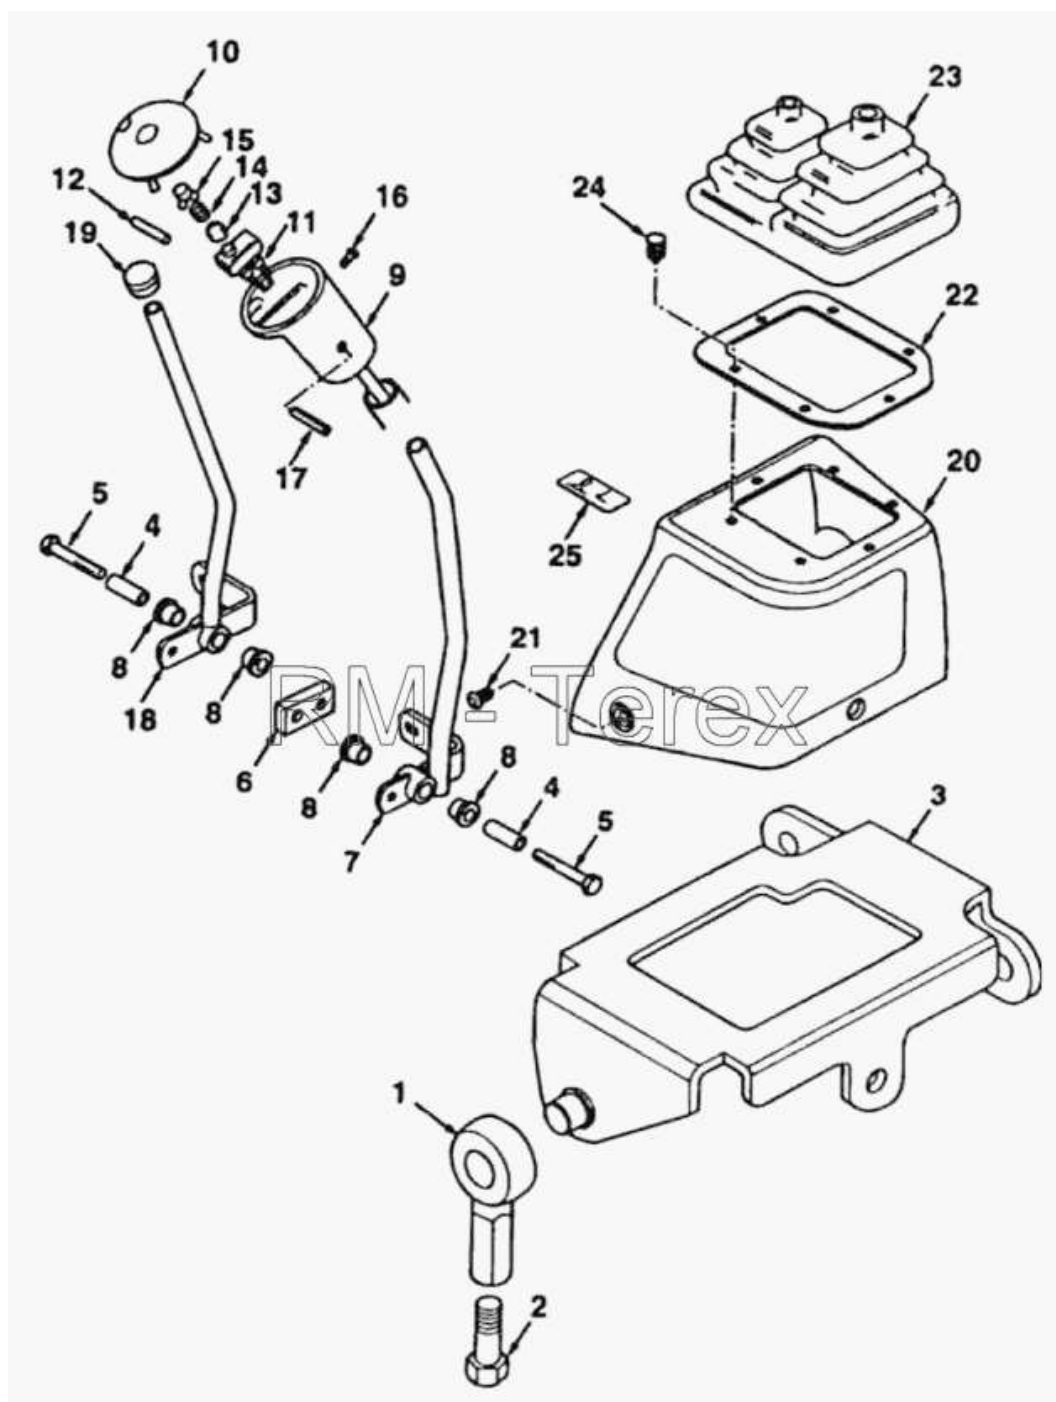

## Управление 7.1

№	Артикул детали	Наименование детали
1	6102844M1	Крепление
2	3009505X1	Болт
3	1B0186	Гнездо в сборе
4	6106561M2	Распорная втулка
5	339291X1	Винт
6	6106562M1	Пластина
7	1B0188	Рычаг погрузчика в сборе
8	6106560M1	Втулка
9	3522621M5	Основание рукоятки управления
10	3522285M5	Кнопка
11	1D0069	Harness-dump
12	3522507M3	Ось
13	3522894M1	Чехол
14	3520328M3	Пружина
15	3521894M4	Кнопка
16	3516886M1	Винт
17	3019531X1	Цилиндрический штифт
18	1B0214	Рычаг в сборе
19	3517899M1	Рукоятка желтая, накручивающаяся
20	6099522M2	Кожух рукоятки управления погрузчиком
21	6101591M1	Заклепка
22	3516856M3	Планка крепления гофры рычага управления
23	3519696M1	Чехол
24	3521303M3	Кнопка с "елочными" пазами
25	6101874M1	Табличка