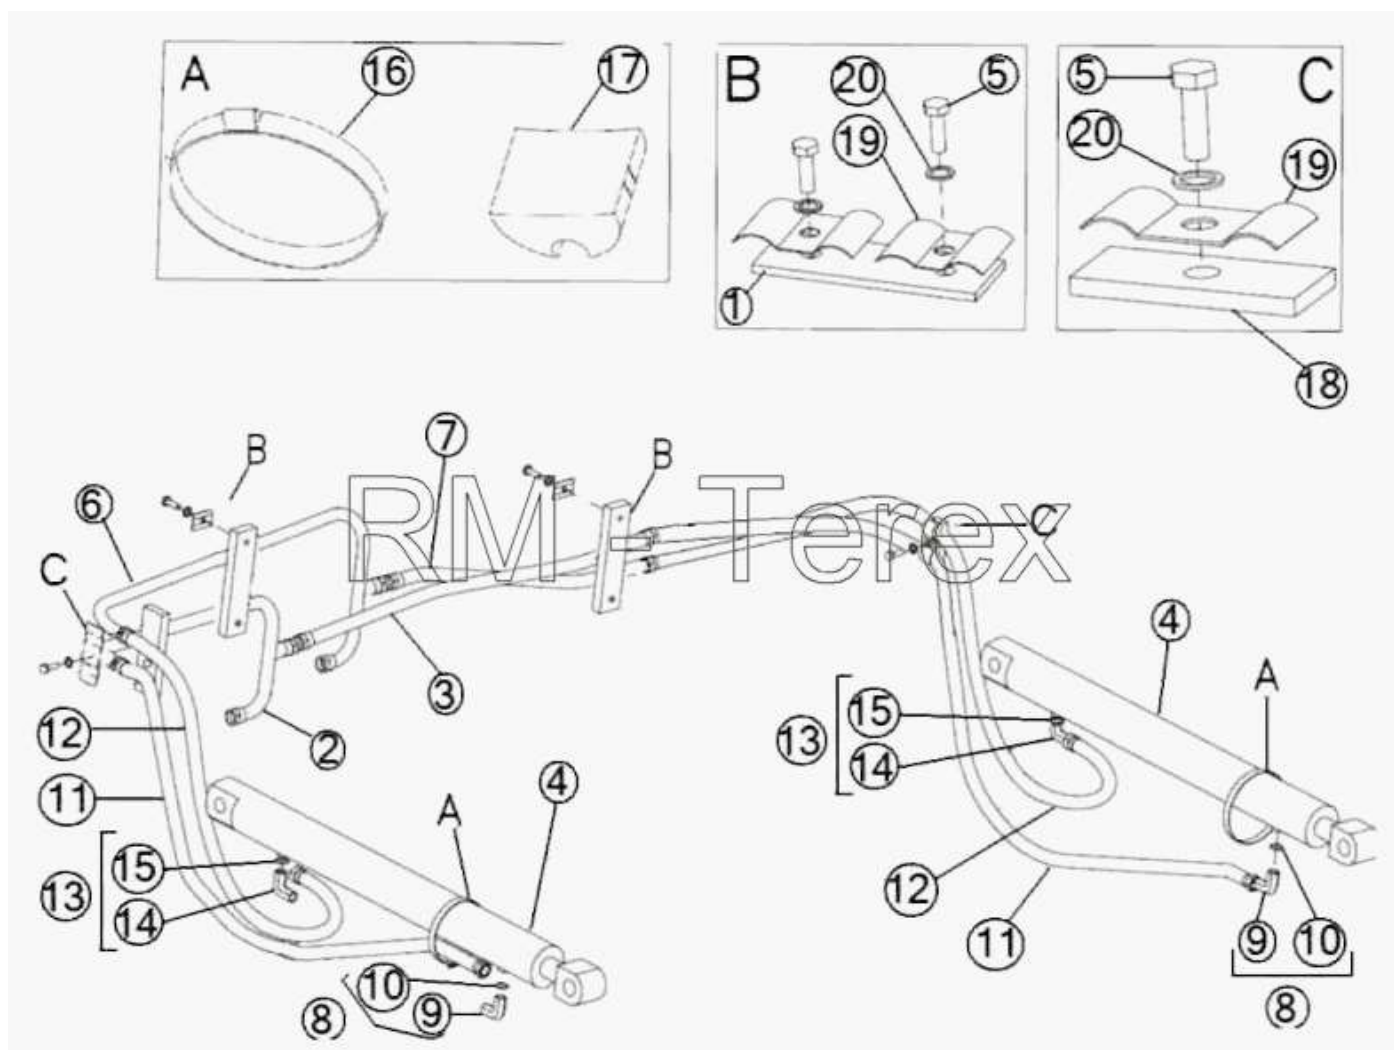

Единый адрес для всех регионов zxt@nt-rt.ru <http://zterex.nt-rt.ru/>

Цилиндр подъема

№	Артикул детали	Наименование детали
1	6101897M1	Резиновая подушка
2	1ТН0022M1	Труба подачи
3	1ТН0027M1	Труба подачи
4	1Н0157	Цилиндр погрузочного оборудования
5	339124X1	Болт