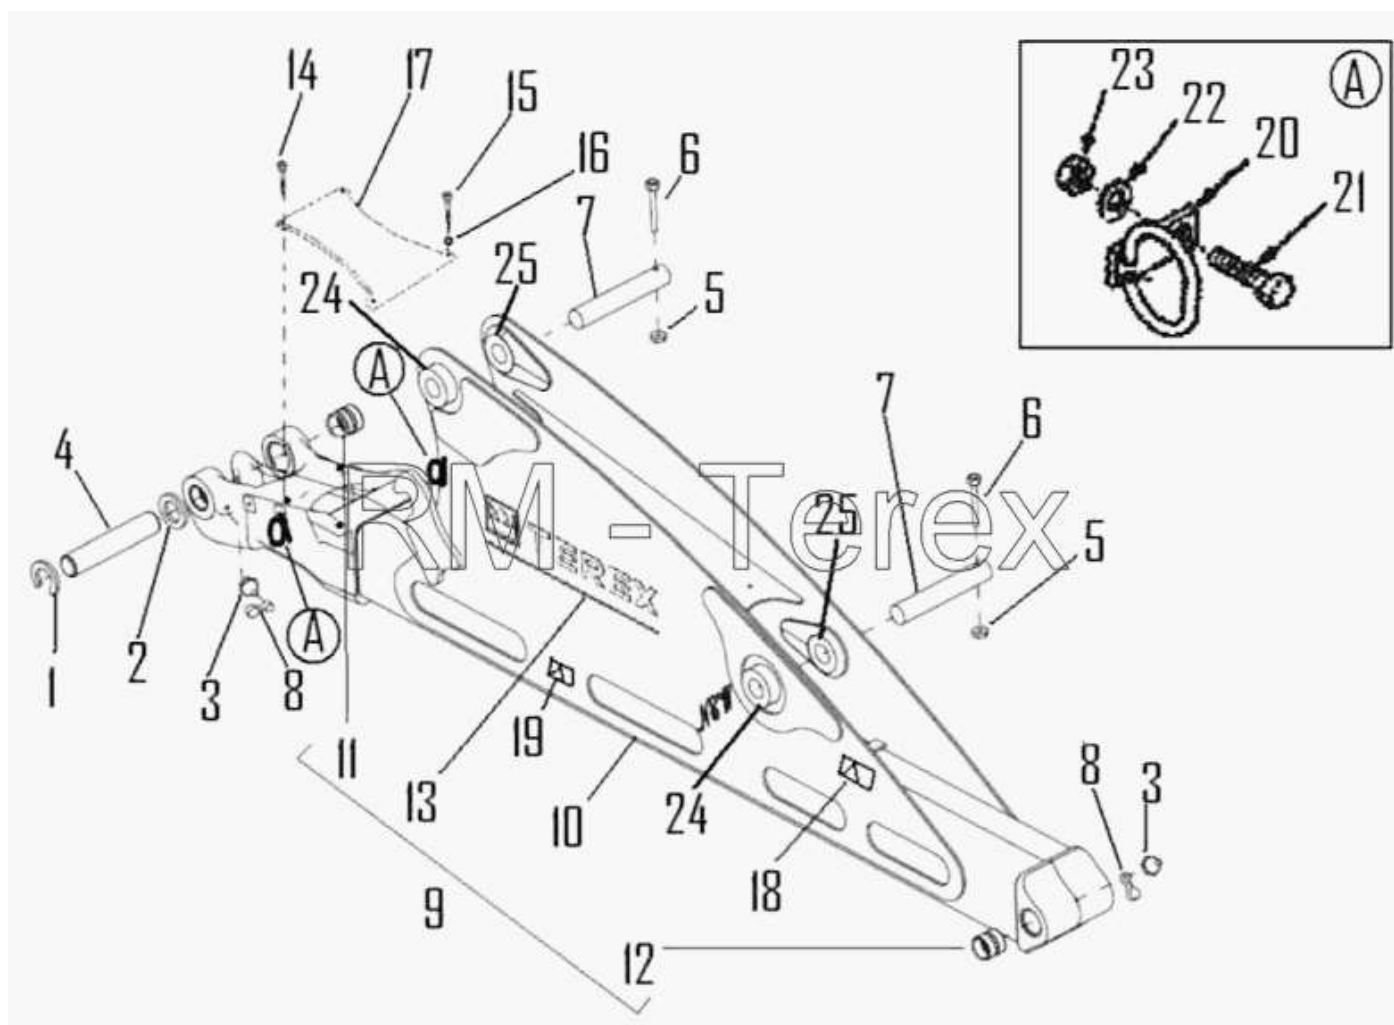

## Стрела

№	Артикул детали	Наименование детали
1	391129X1	Пружинное кольцо
2	3519378M1	Шайба
3	339608X1	Масленка
4	3522698M2	Палец шарнира стрелы
5	1440329X1	Гайка

6	3501289M1	Винт
7	6102877M2	Палец цилиндра стрелы
8	3516180M2	Крышка
9	10X1777	Стрела в сборе. Белая
9	1B0439	Стрела в сборе. Серая
10	Стрела	Стрела
11	3501015M2	Втулка
12	1B0432	Втулка
13	1TL0002	Табличка Terex
14	339228X1	Болт
15	339124X1	Болт
16	390972X1	Шайба
17	1B0319	Грязезащитная крышка рукавов
18	6101949M1	Наклейка "Не приближайтесь"
19	6102056M1	Наклейка "Остерегайтесь падения тяжестей"
20	6101491M91	Хомут шланга в сборе
21	339761X1	Болт
22	390972X1	Шайба
23	394367X1	Гайка
24	1B0332	Бобышка
25	1B0333	Бобышка