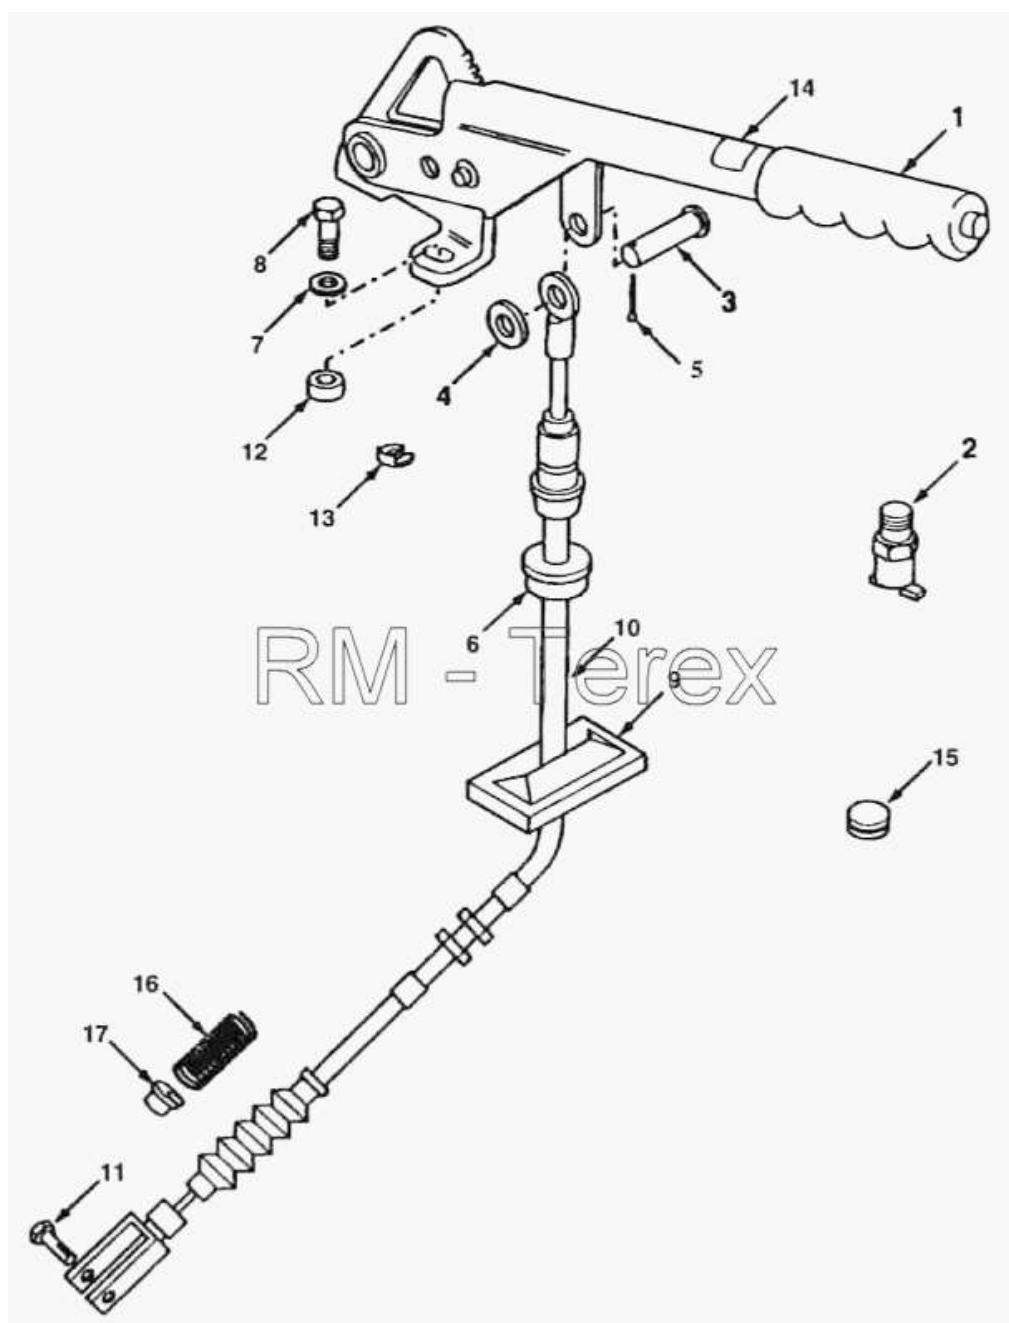

Единый адрес для всех регионов zxt@nt-rt.ru <http://zterex.nt-rt.ru/>

Трос стояночного тормоза

№	Артикул детали	Наименование детали
1	3519890M91	Рычаг тормоза
2	1D0190	Выключатель в сборе
3	376401X1	Ось
4	385361X1	Шайба
5	1442992X1	Шпилька
6	6102367M1	Уплотняющее кольцо
7	390734X1	Шайба
8	3009492X1	Винт
9	6006361M2	Чехол
10	6107032M91	Трос в сборе
11	6107031M1	Ось
12	3516293M1	Распорная втулка
13	1696650M1	Зажим
14	3516652M1	Табличка стояночного тормоза
15	3516323M1	Уплотняющее кольцо
16	3518052M2	Пружина
17	3518051M1	Пружинный фиксатор