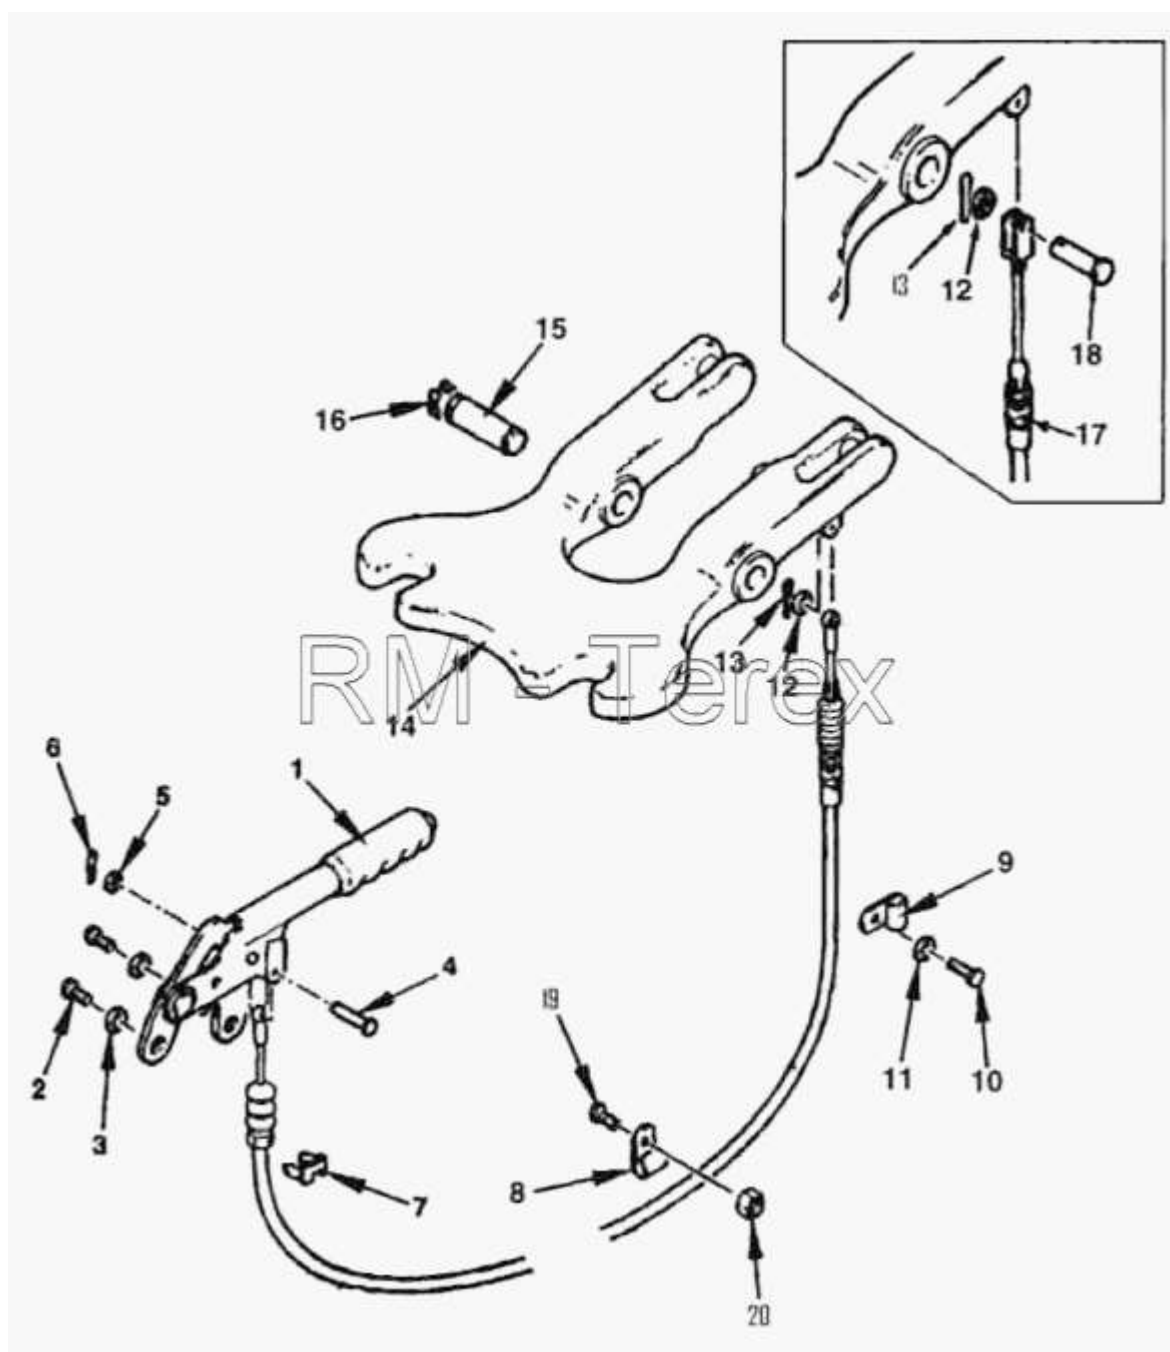

Единый адрес для всех регионов zxt@nt-rt.ru <http://zterex.nt-rt.ru/>

Трос блокировки стрелы

№	Артикул детали	Наименование детали
1	3522379M92	Рычаг тормоза
2	339124X1	Болт
3	390972X1	Шайба
4	376401X1	Ось
5	385361X1	Шайба
6	1442864X1	Шпилька
7	3517114M1	Хомут
8	3517114M1	Хомут
9	3517114M1	Хомут
10	339124X1	Болт
11	390972X1	Шайба
12	385361X1	Шайба
13	1442864X1	Шпилька
14	3521747M6	Литой транспортный замок
15	3521783M2	Шарнирный палец
16	392758X1	Пружинное кольцо
17	1J0040	Тросик фиксатора оборудования
18	376401X1	Ось
19	339124X1	Болт
20	390972X1	Шайба