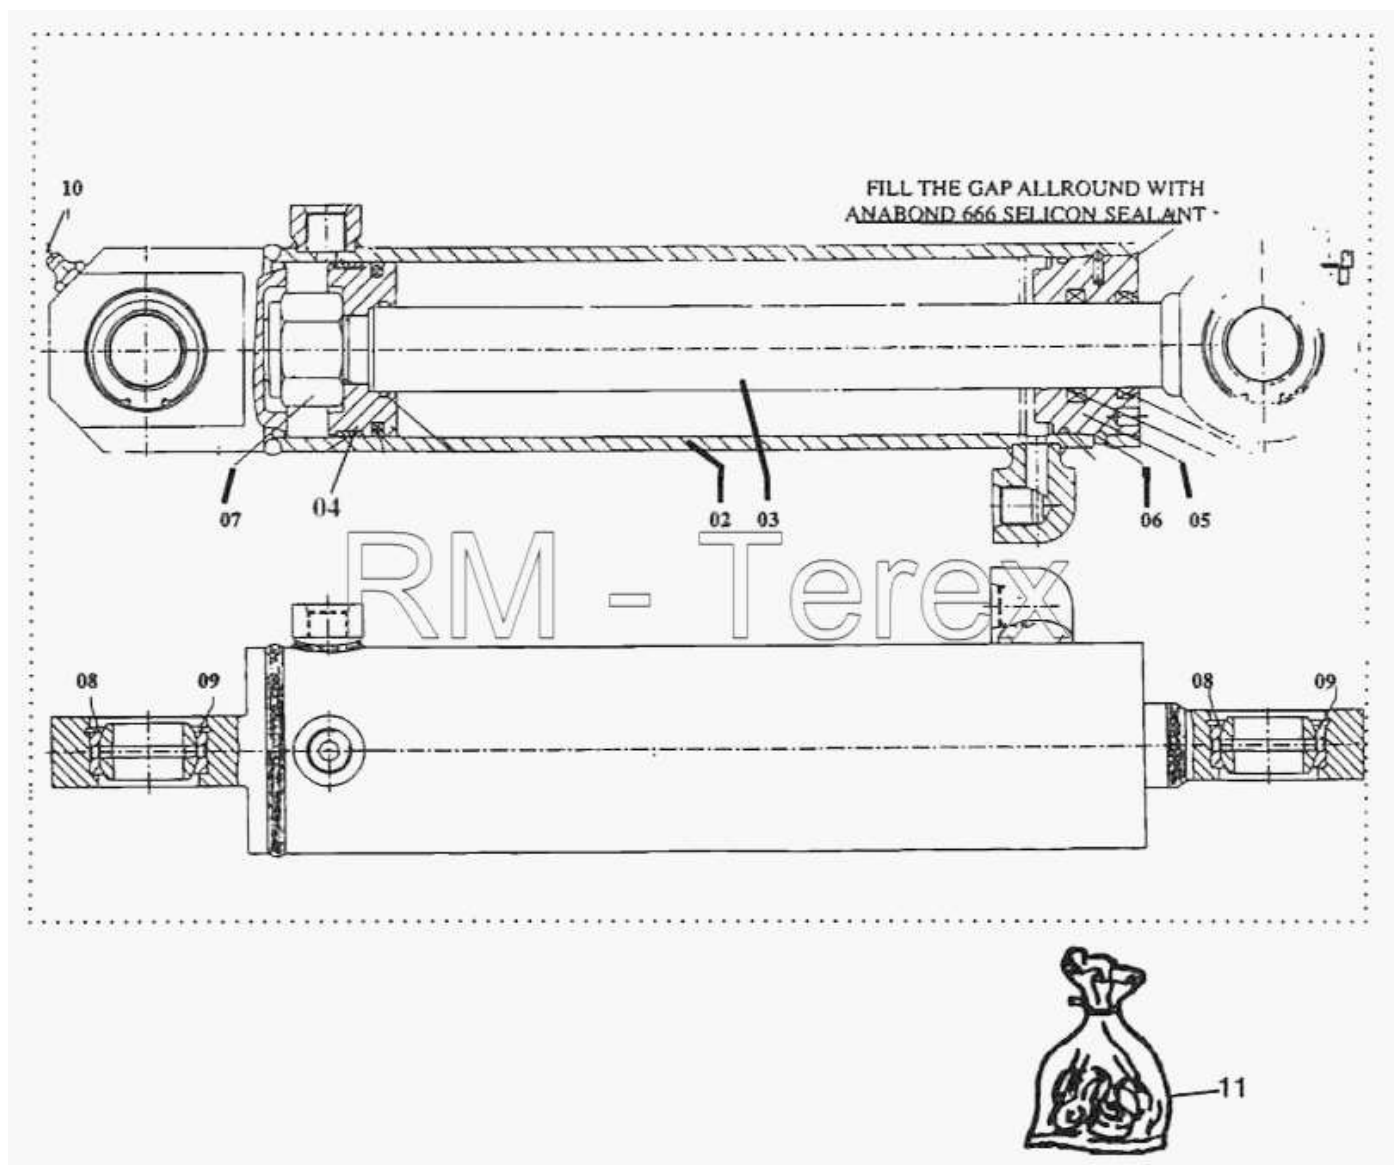

Архангельск (8182)63-90-72
Астана +7(7172)727-132
Белгород (4722)40-23-64
Брянск (4832)59-03-52
Владивосток (423)249-28-31
Волгоград (844)278-03-48
Вологда (8172)26-41-59
Воронеж (473)204-51-73
Екатеринбург (343)384-55-89
Иваново (4932)77-34-06
Ижевск (3412)26-03-58
Казань (843)206-01-48

Калининград (4012)72-03-81
Калуга (4842)92-23-67
Кемерово (3842)65-04-62
Киров (8332)68-02-04
Краснодар (861)203-40-90
Красноярск (391)204-63-61
Курск (4712)77-13-04
Липецк (4742)52-20-81
Магнитогорск (3519)55-03-13
Москва (495)268-04-70
Мурманск (8152)59-64-93
Набережные Челны(8552)205341

Нижний Новгород(831)429-08-12
Новокузнецк (3843)20-46-81
Новосибирск (383)227-86-73
Орел (4862)44-53-42
Оренбург (3532)37-68-04
Пенза (8412)22-31-16
Пермь (342)205-81-47
Ростов-на-Дону (863)308-18-15
Рязань (4912)46-61-64
Самара (846)206-03-16
Санкт-Петербург (812)309-46-40
Саратов (845)249-38-78

Смоленск (4812)29-41-54
Сочи (862)225-72-31
Ставрополь (8652)20-65-13
Тверь (4822)63-31-35
Томск (3822)98-41-53
Тула (4872)74-02-29
Тюмень (3452)66-21-18
Ульяновск (8422)24-23-59
Уфа (347)229-48-12
Челябинск (351)202-03-61
Череповец (8202)49-02-64
Ярославль (4852)69-52-93

Единый адрес для всех регионов zxt@nt-rt.ru <http://zterex.nt-rt.ru/>

Цилиндр управления