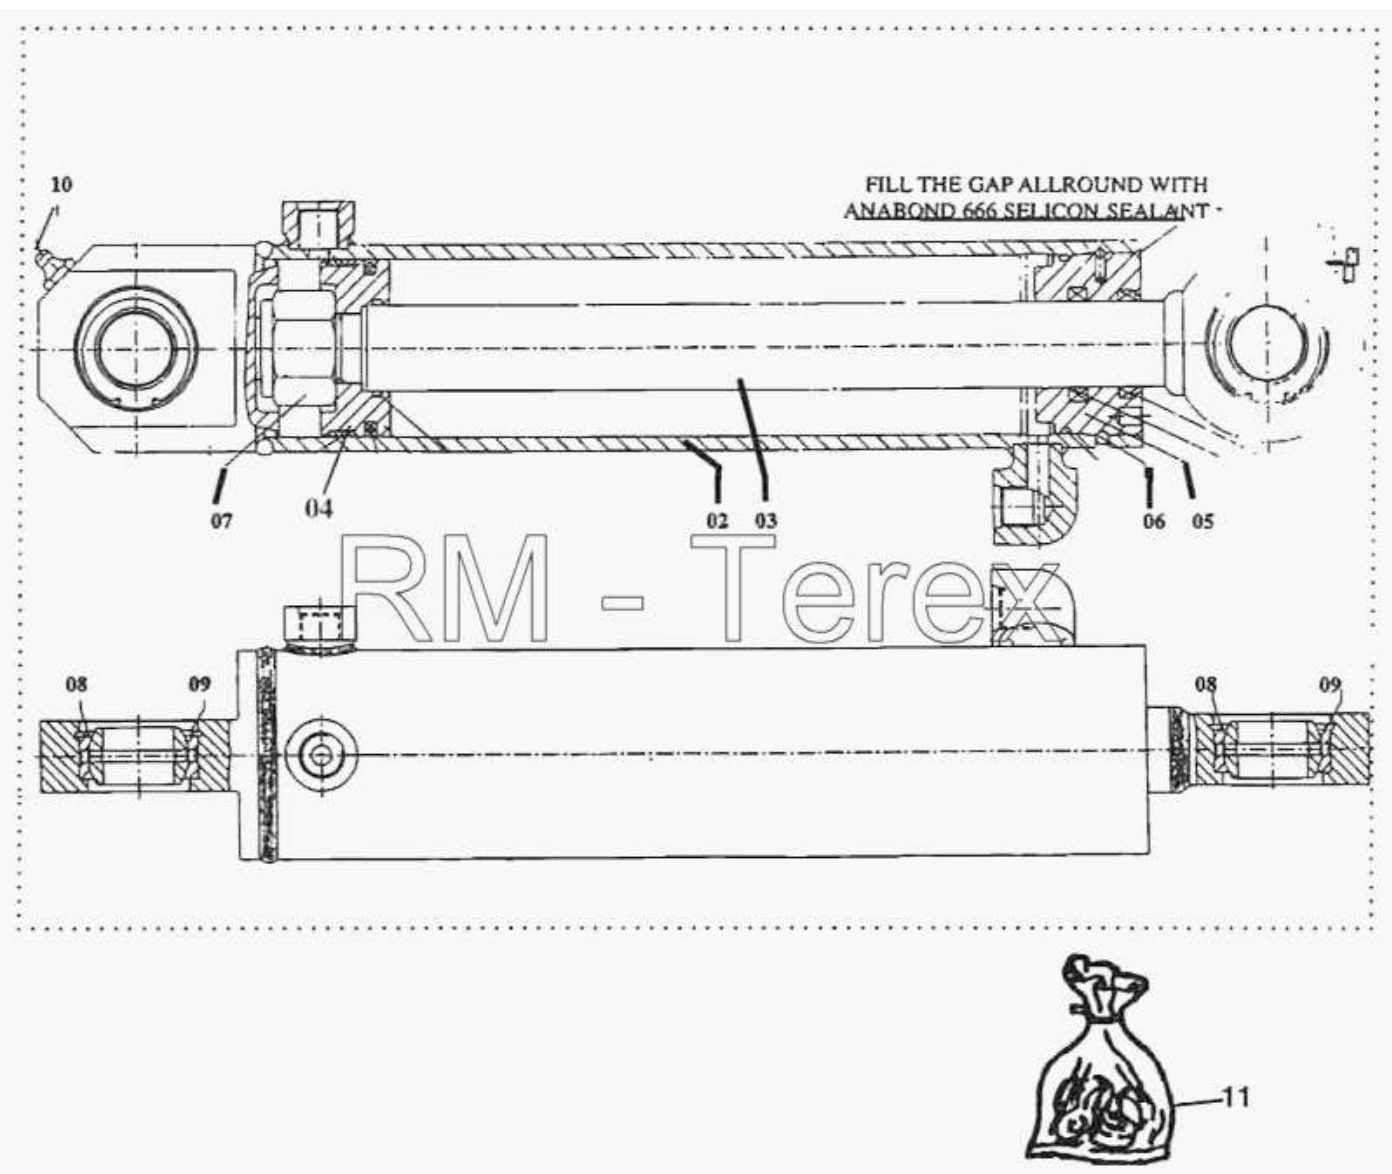

№	Артикул детали	Наименование детали
1	1H0376	Цилиндр управления
2	Труба	Труба
3	10X1771	Шток поршня S/A
4	10X1772	Шток
5	10X1770	Крышка
6	10X1767	Удерживающее кольцо
7	10X1773	Гайка
8	10X1768	Подшипник
9	10X1769	Стопорное кольцо
10	10X1775	Масленка
11	10X1776	Комплект уплотнений
12	10X1774	Масленка