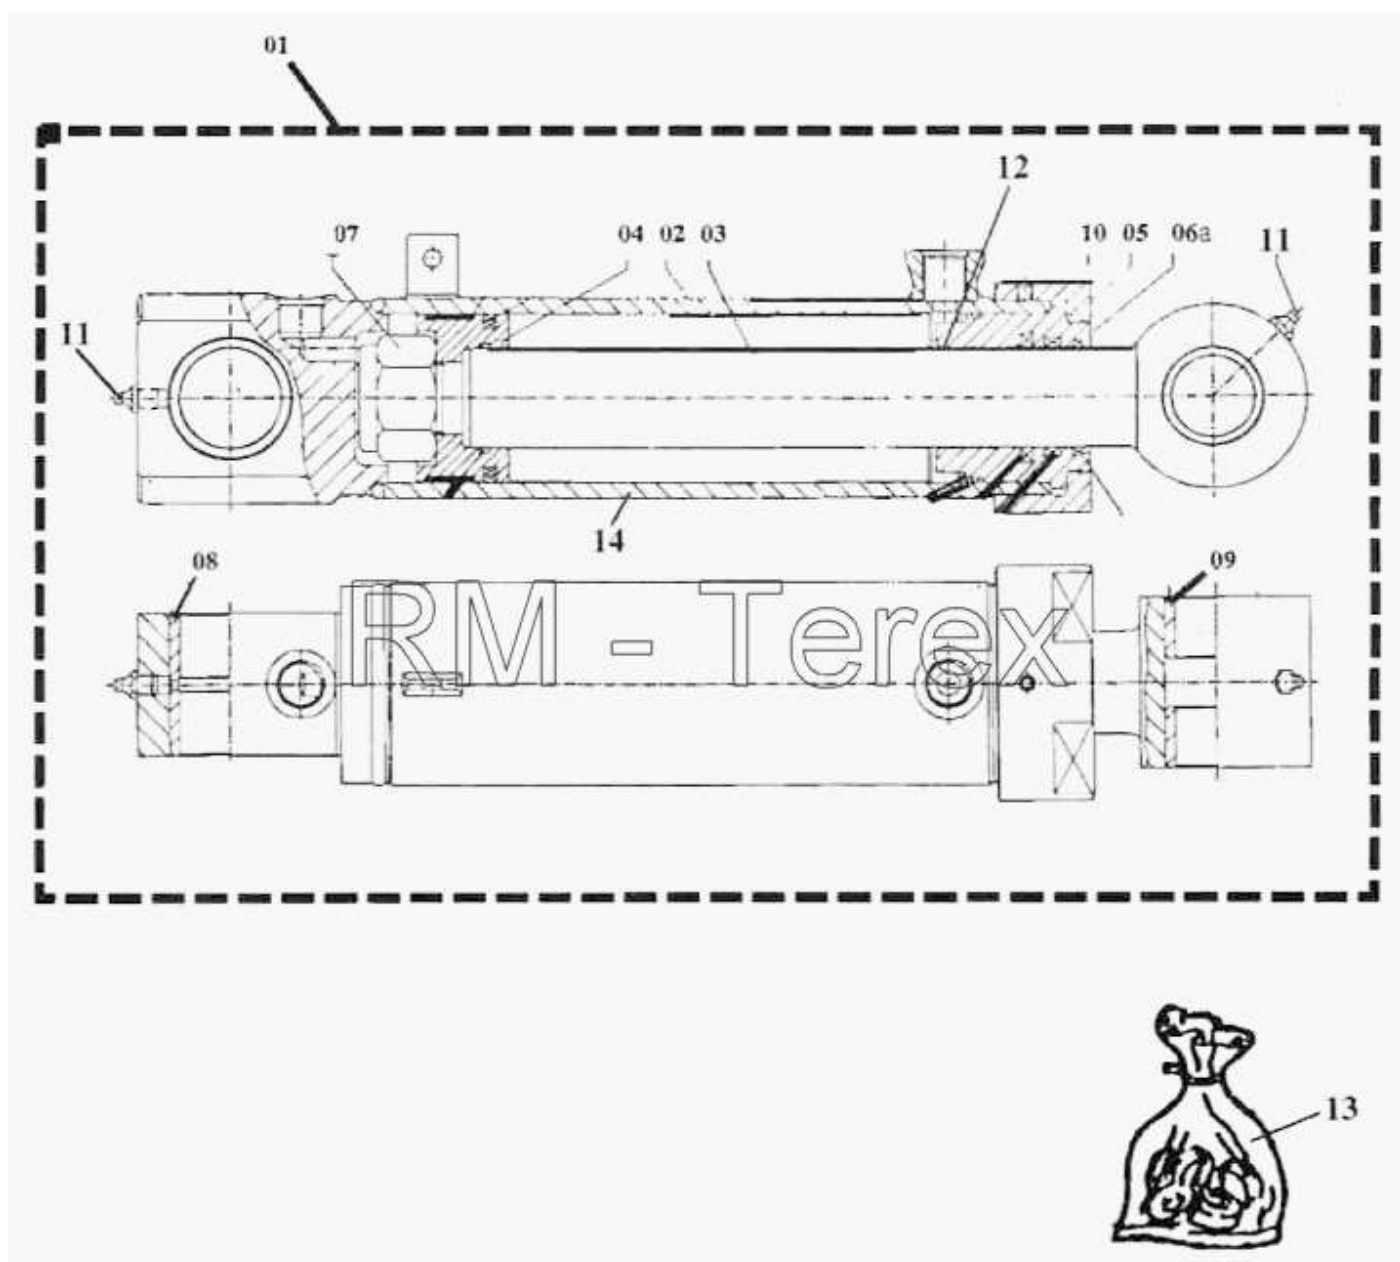

Единый адрес для всех регионов zxt@nt-rt.ru <http://zterex.nt-rt.ru/>

Цилиндр подъема

№	Артикул детали	Наименование детали
1	1Н0157	Цилиндр погрузочного оборудования
2	10Х1438	Труба в сборе
3	10Х0200	Шток гидроцилиндра
4	10Х0201	Поршень
5	10Х0202	Гайка
6	10Х1351	Букса
7	10Х0204	Гайка
8	10Х0205	Втулка
9	10Х0206	Втулка
10	10Х0207	Крышка
11	10Х1352	Масленка
12	10Х1353	Биметаллическая втулка
13	10Х1354	Комплект ЗИП к гидроцилиндру