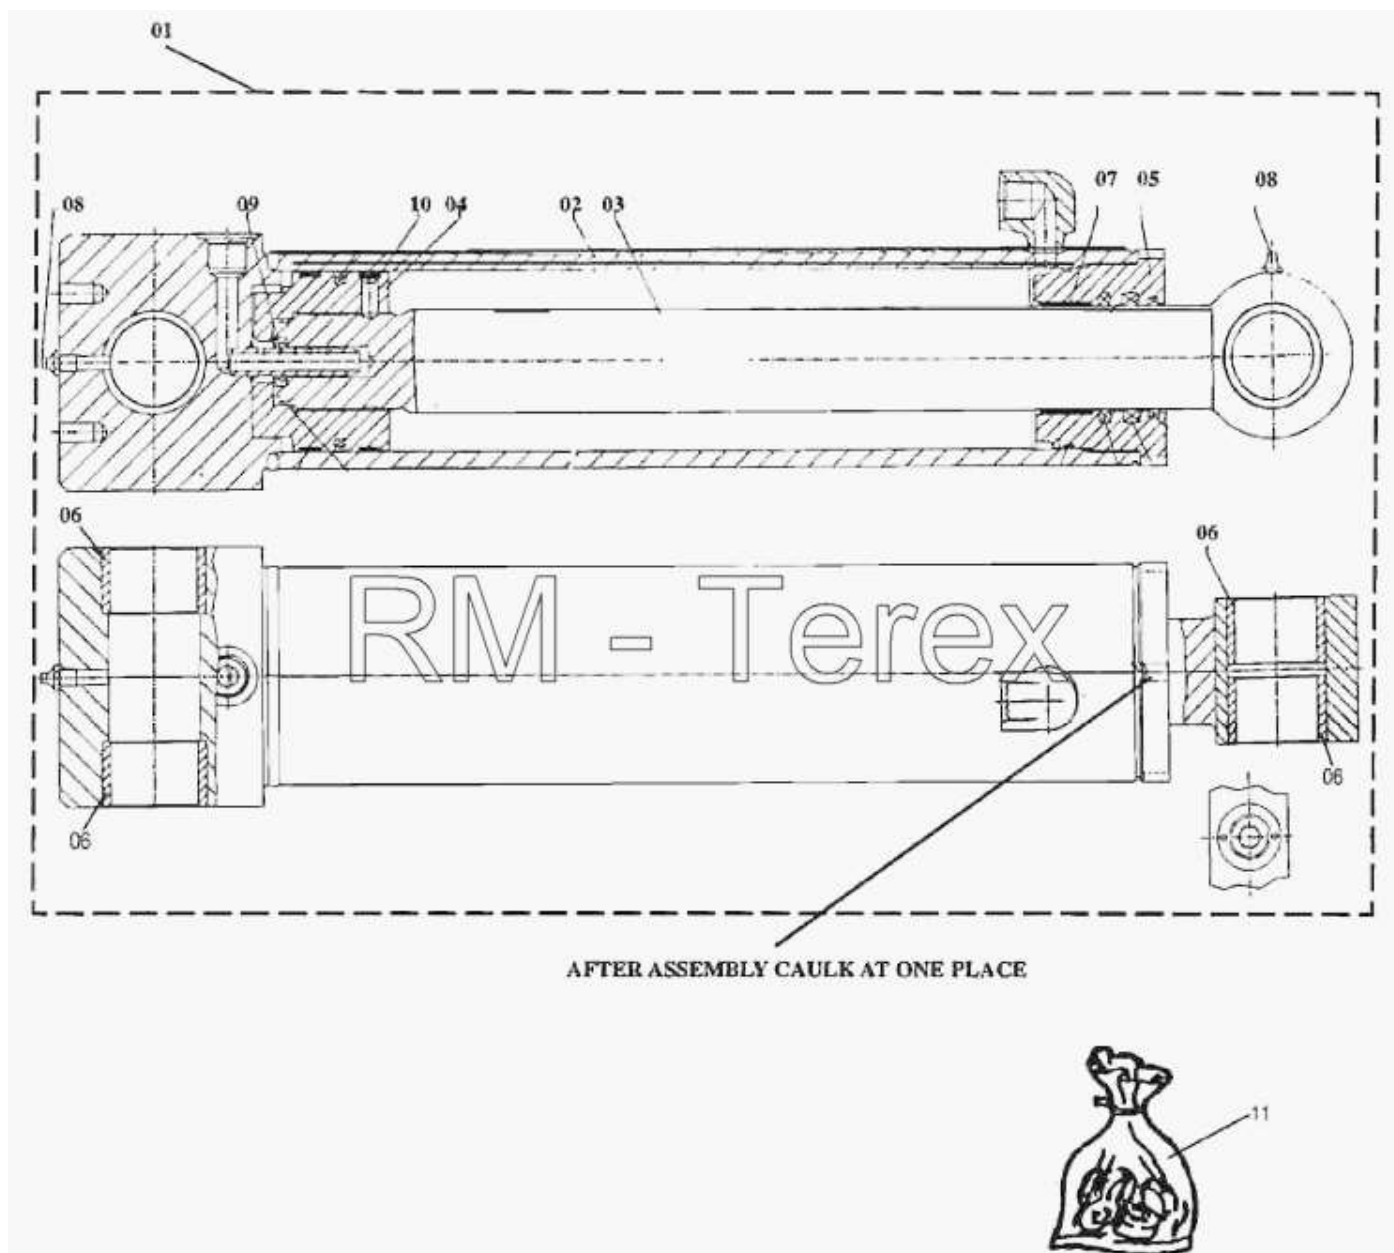

## Цилиндр наклона ковша

<b>№</b>	<b>Артикул детали</b>	<b>Наименование детали</b>
1	1H0147	Цилиндр управления ковша погрузочного
2	10X0136	Труба в сборе
3	10X0137	Шток гидроцилиндра
4	10X0138	Поршень гидроцилиндра
5	10X0139	Букса
6	10X0140	Втулка
7	10X0162	Биметаллическая втулка
8	10X0142	Масленка
9	10X0143	Демпфер гидроцилиндра
10	10X0144	Набор
11	10X0155	Комплект уплотнений