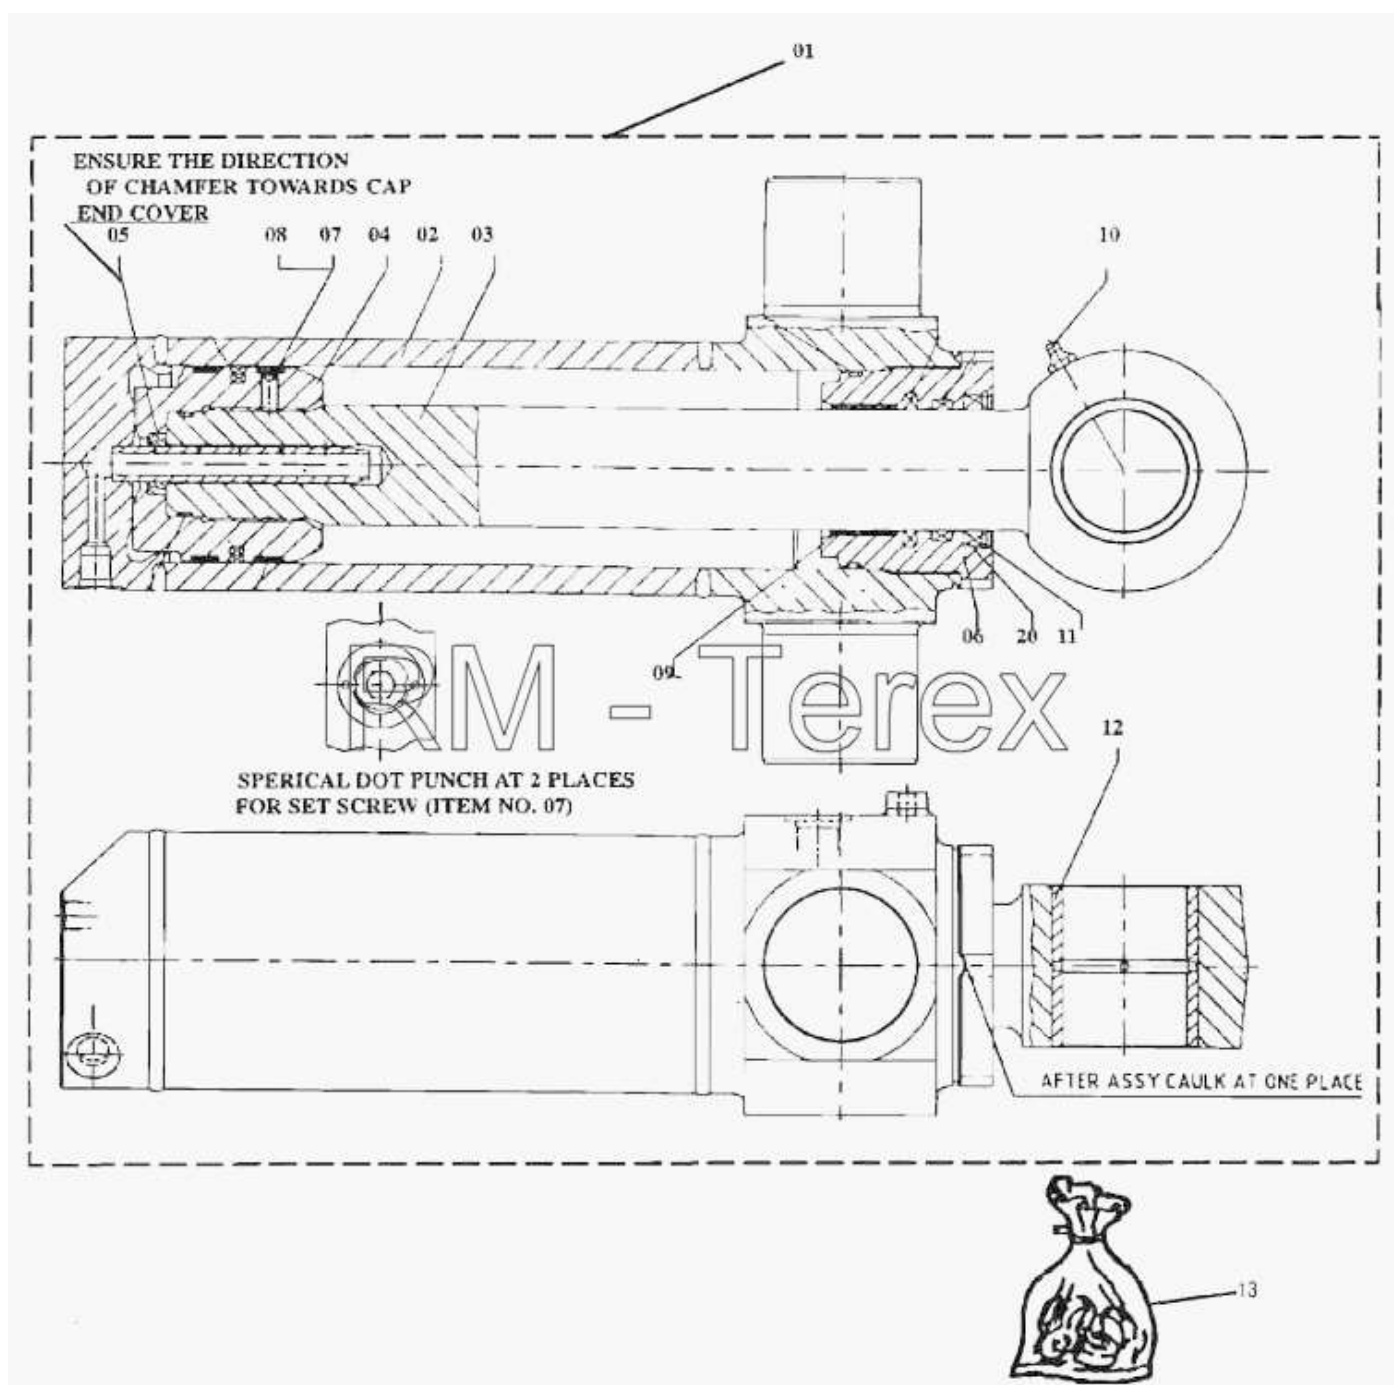

Единый адрес для всех регионов zxt@nt-rt.ru <http://zterex.nt-rt.ru/>

Поворотная ось экскаватора, цилиндр поворота диаметр 55

№	Артикул детали	Наименование детали
1	1H0019	Цилиндр левый
1	1H0021	Цилиндр правый
2	10X0071	Труба S/A левая
2	10X0094	Труба S/A правая
3	10X0095	Шток
4	10X0091	Поршень
5	10X0073	Демпфер гидроцилиндра поворота
6	10X0098	Букса
7	10X0075	Набор
8	10X0076	Стопорный шарик
9	10X0077	Биметаллическая втулка
10	10X0078	Масленка
11	10X0079	Удерживающее кольцо
12	10X0080	Втулка
13	10X0092	Комплект уплотнений