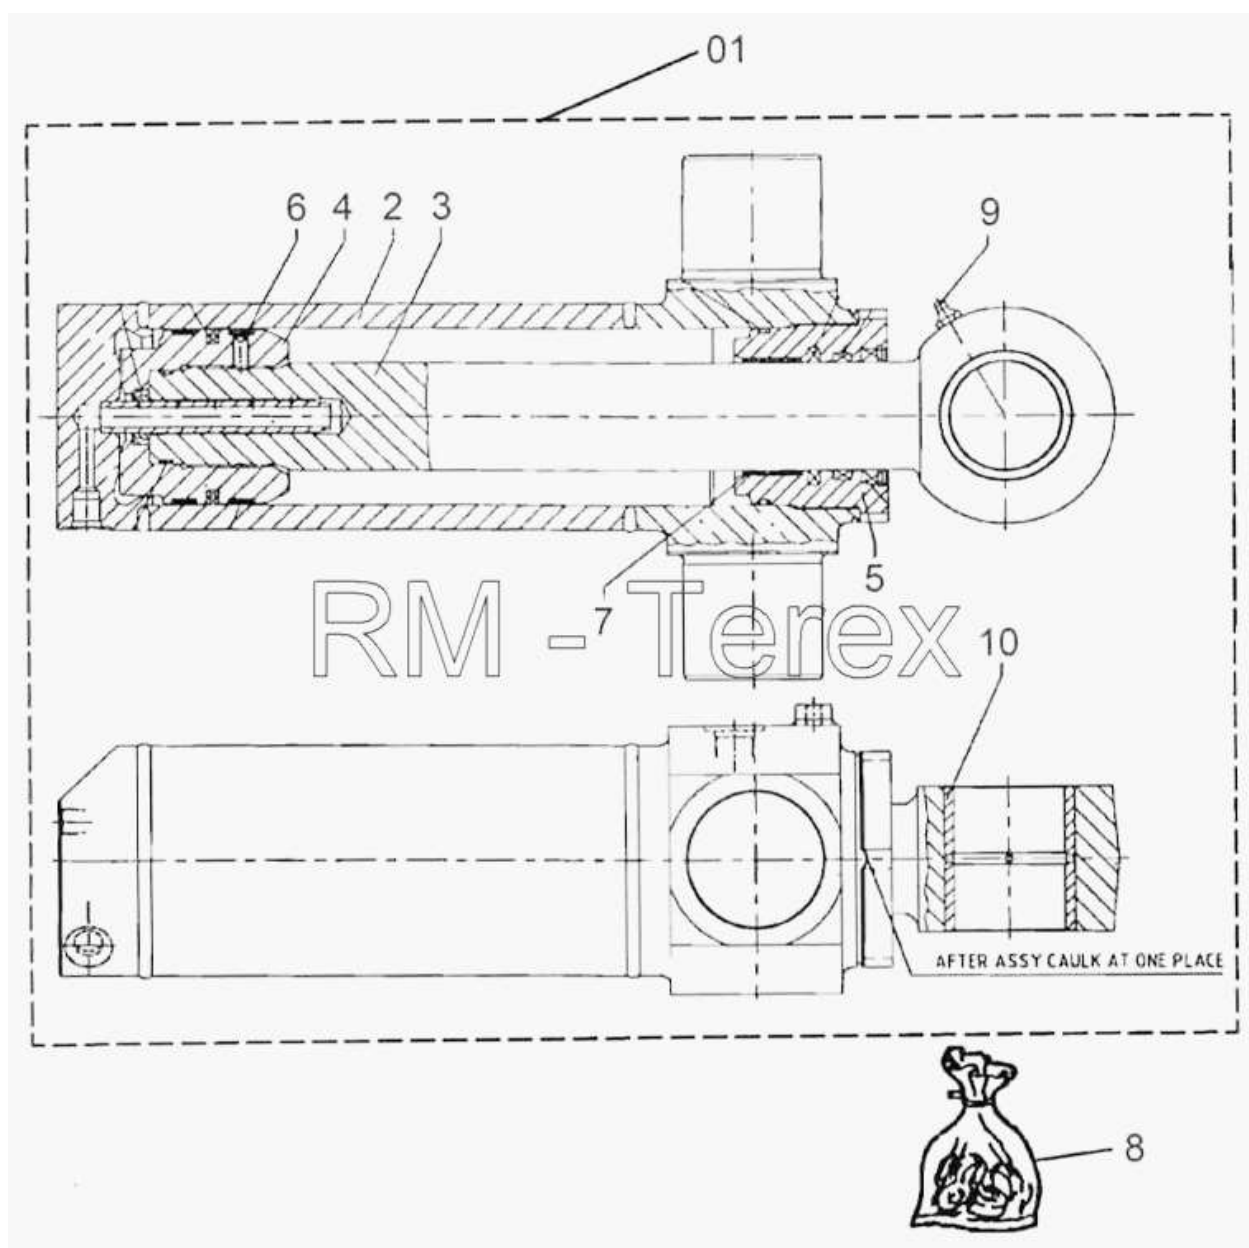

Единый адрес для всех регионов zxt@nt-rt.ru <http://zterex.nt-rt.ru/>

Поворотная ось экскаватора, цилиндр поворота диаметр 45

№	Артикул детали	Наименование детали
1	1ТН0036М91	Гидроцилиндр поворота в сборе
2	10Х1749	Труба в сборе
3	10Х1750	Шток цилиндра
4	10Х1751	Поршень
5	10Х1752	Букса
6	10Х1753	Стопорный винт
7	10Х1754	Направляющая втулка
8	10Х1755	Комплект ЗИП к гидроцилиндру
9	10Х0078	Масленка
10	10Х0080	Втулка