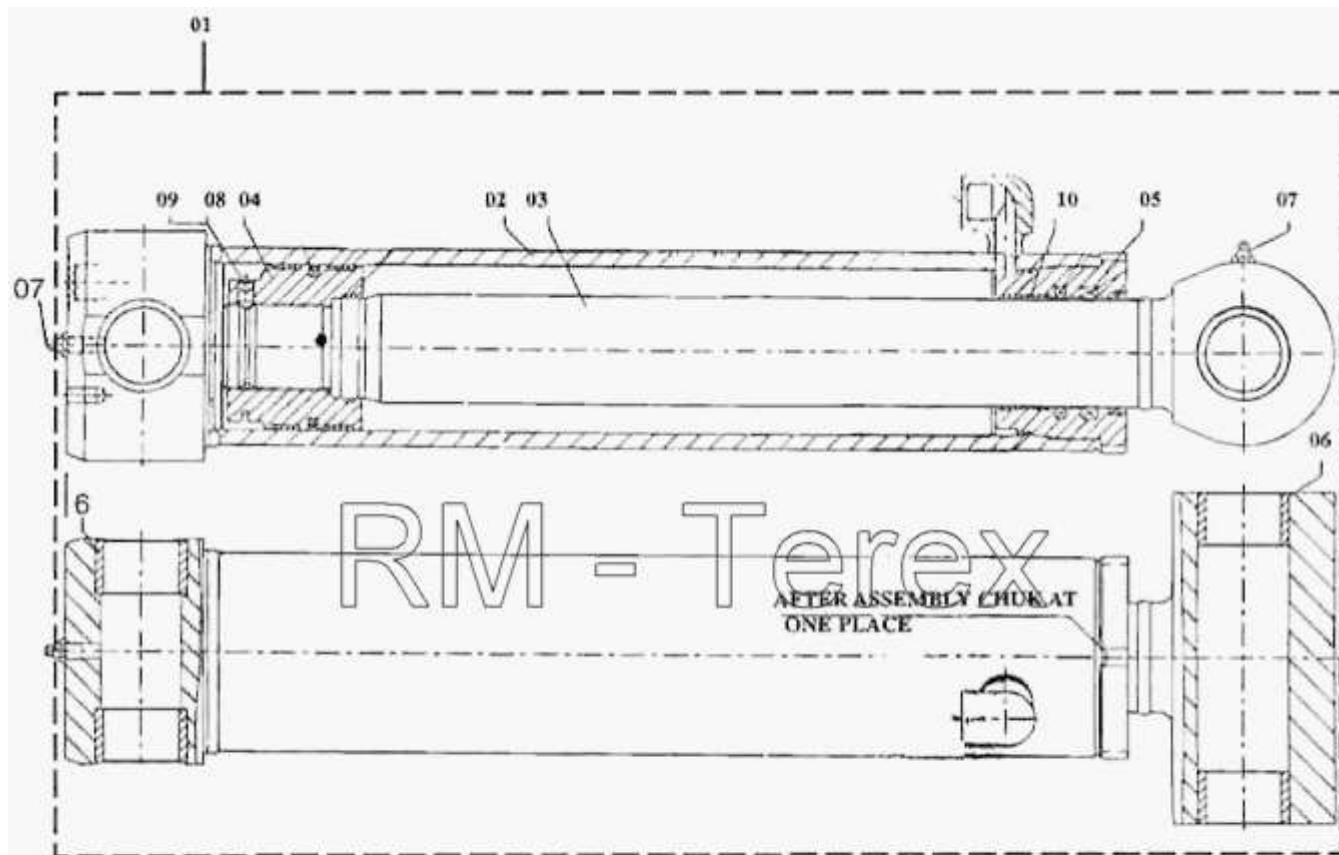

Единый адрес для всех регионов zxt@nt-rt.ru <http://zterex.nt-rt.ru/>

Цилиндр погрузочного ковша

№	Артикул детали	Наименование детали
1	1H0014	Цилиндр ковша погрузочного
2	10X0222	Труба в сборе
3	10X0223	Штокцилиндра
4	10X0224	Поршень
5	10X0225	Букса