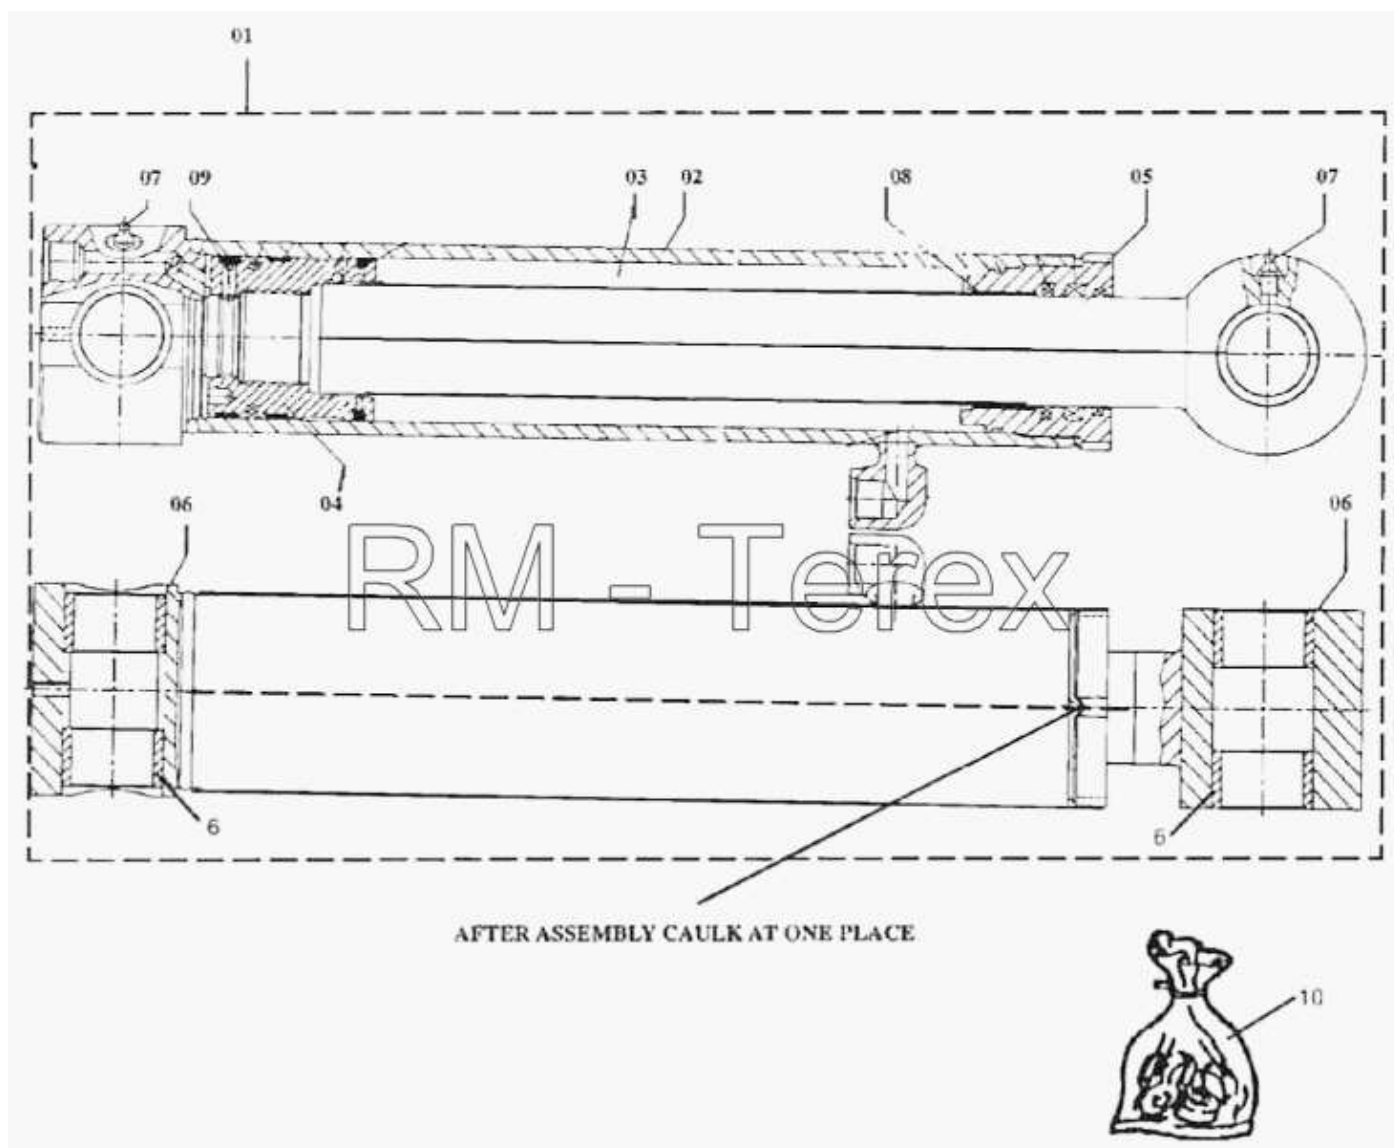

## Цилиндр ковша

№	Артикул детали	Наименование детали
1	1H0306	Цилиндр ковша экскаваторного
2	10X1691	Труба в сборе

3	10X1692	Шток гидроцилиндра
4	10X1693	Поршень
5	10X1694	Букса
6	10X0160	Втулка
7	10X0161	Масленка
8	10X1697	Биметаллическая втулка
9	10X1695	Стопорный винт
10	10X1700	Комплект уплотнений