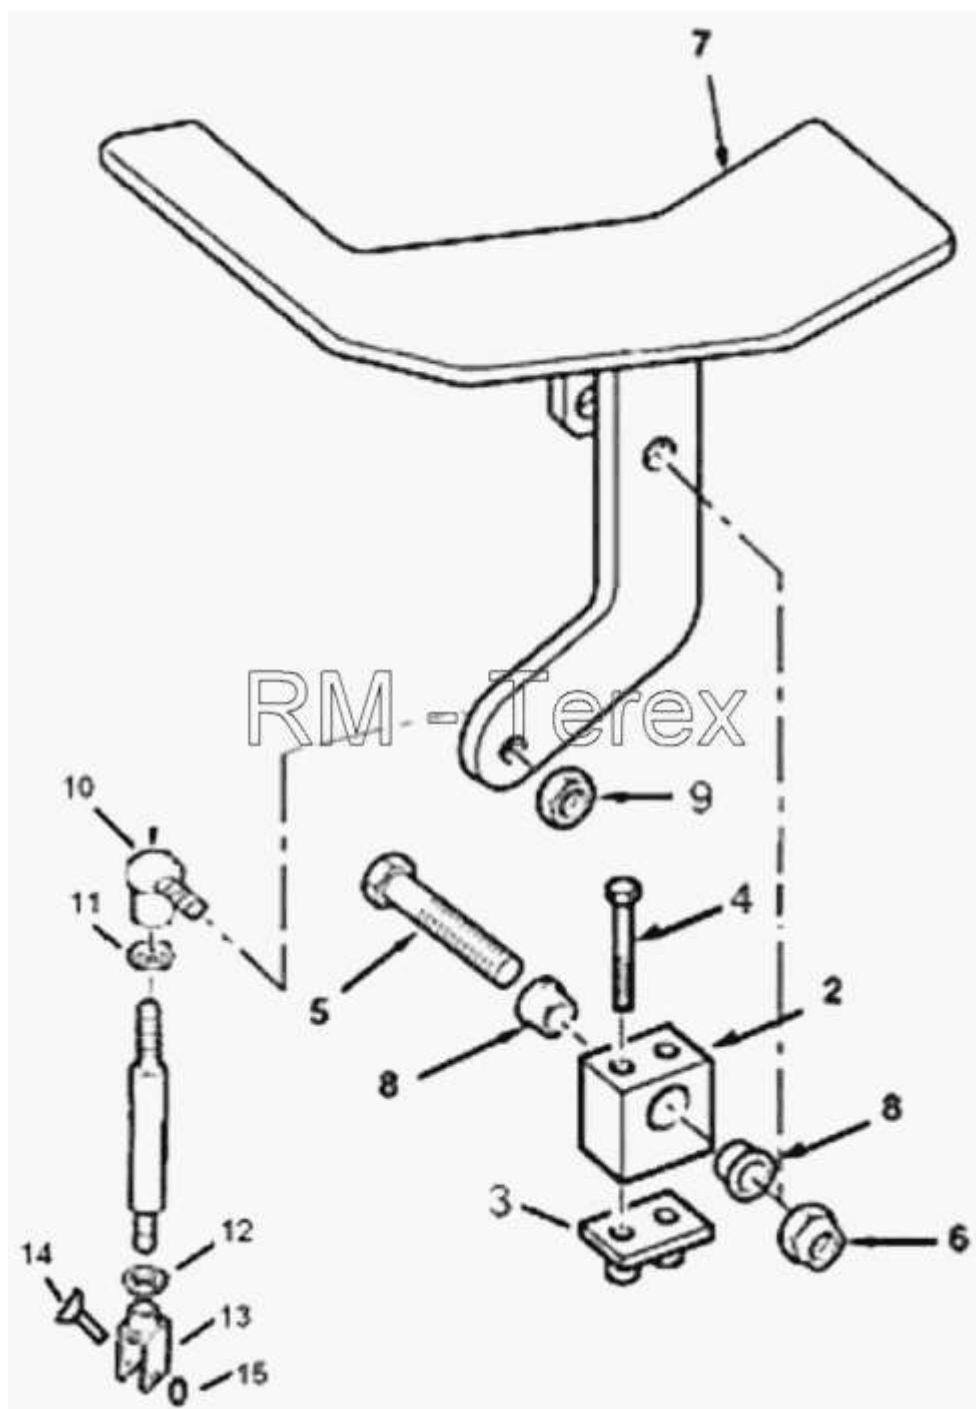

## Телескопическая рукоять - рычаг управления

<b>№</b>	<b>Артикул детали</b>	<b>Наименование детали</b>
1	6106724M92	Тяга в сборе
2	6106734M1	Центральный блок
3	3519538M1	Основная пластина
4	3001758X1	Винт
5	339679X1	Болт педали
6	1440329X1	Гайка
7	6106874M91	Педаль в сборе
8	6106866M1	Втулка
9	394367X1	Гайка
10	3517518M1	Шаровой шарнир составной
11	339169X1	Гайка
12	3519650M1	Гайка
13	1B0139	Серьга
14	1B0158	Шплинтуемый палец тяги
15	351646X1	Застежка оси