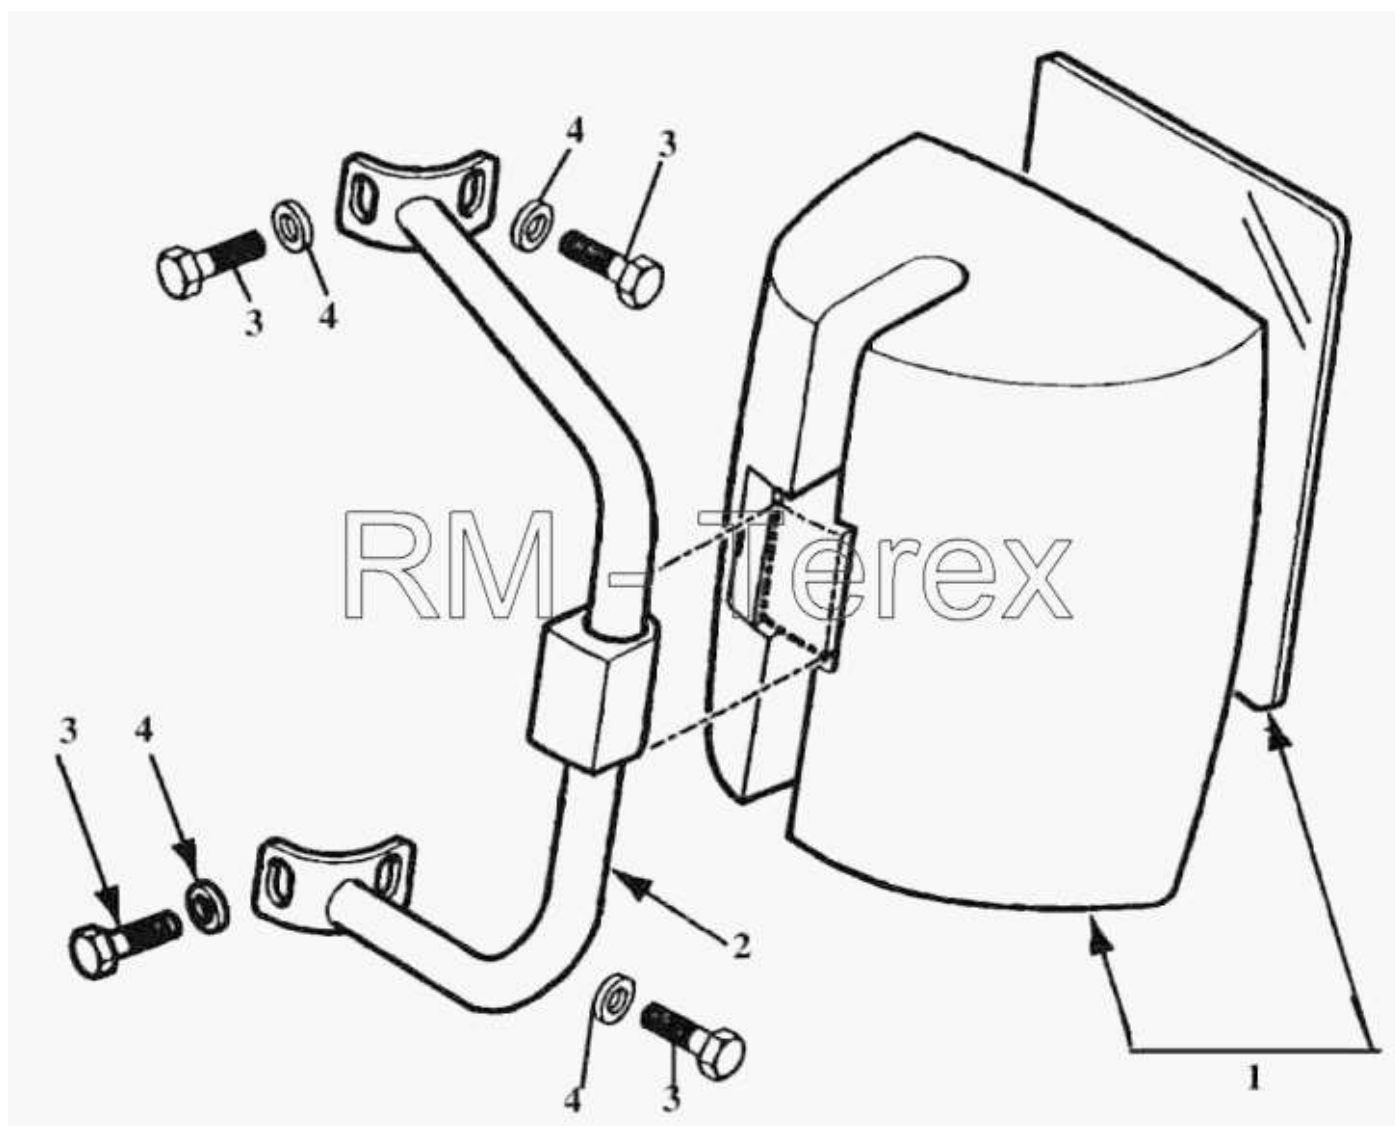

Единый адрес для всех регионов zxt@nt-rt.ru <http://zterex.nt-rt.ru/>

Зеркало заднего вида

№	Артикул детали	Наименование детали
1	1D0029	Зеркало заднего вида
2	6108734M91	Рычаг в сборе
3	3512463M1	Винт
4	3512395M1	Шайба