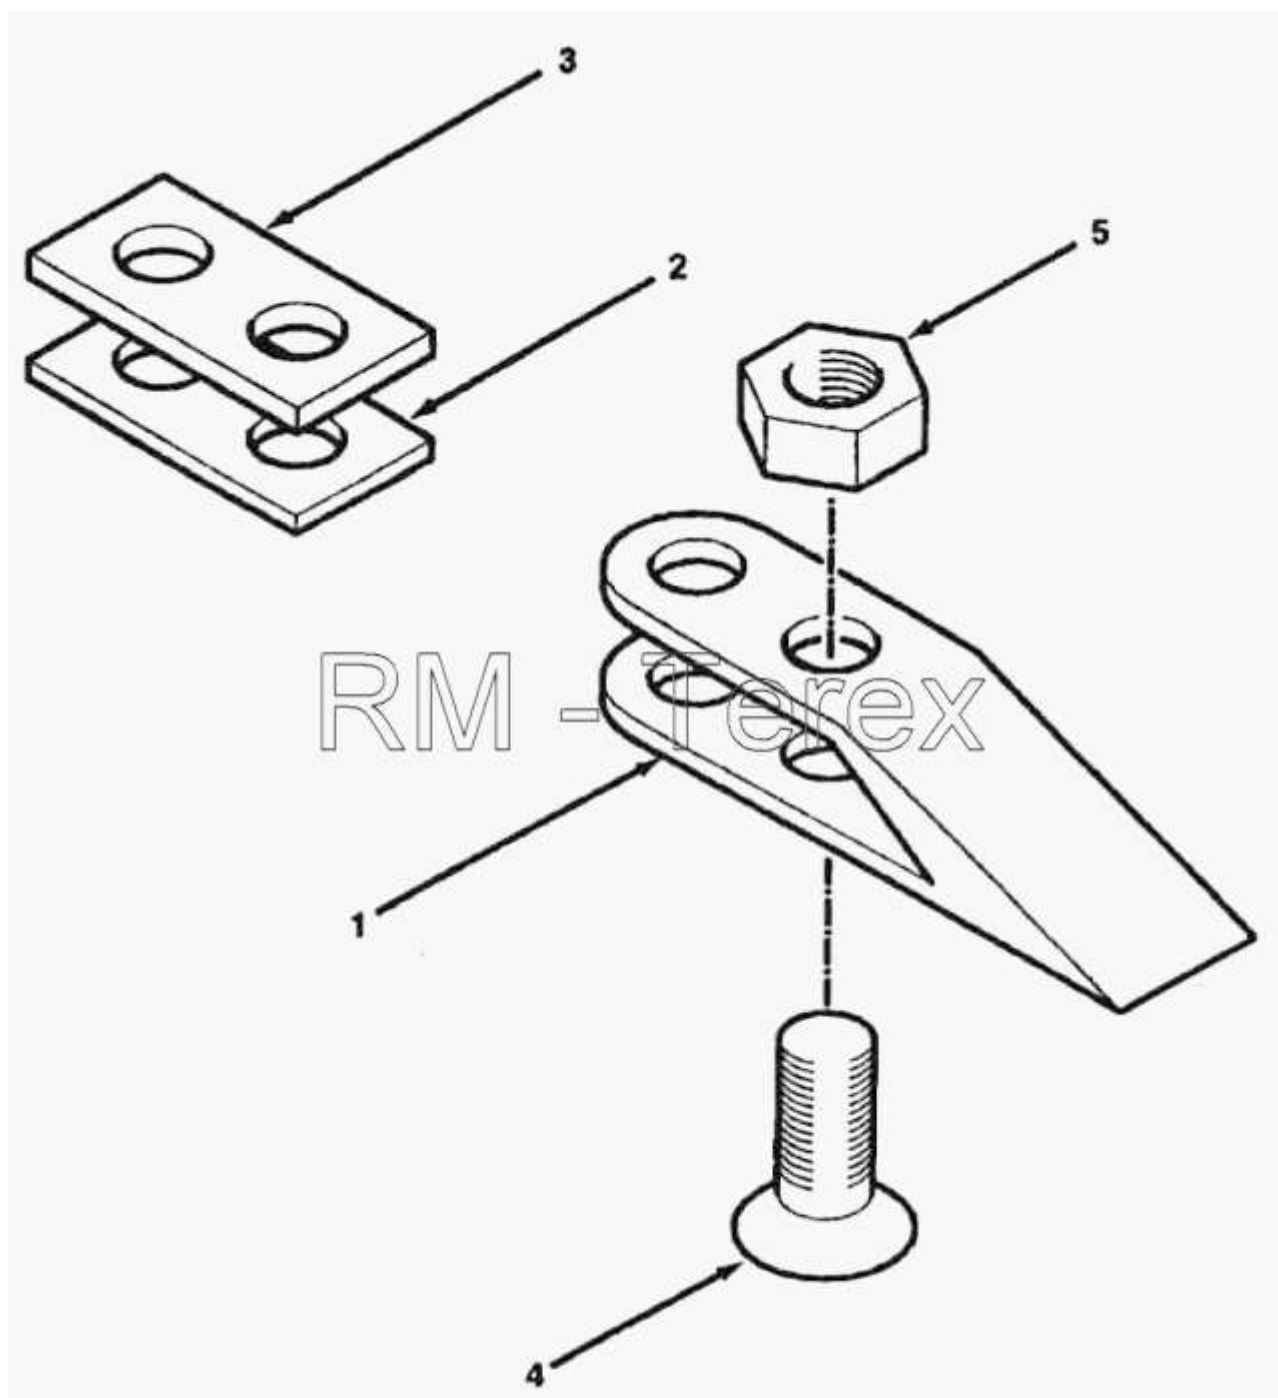

## Зуб ковша в сборе

№	Артикул детали	Наименование детали
1	1C0050	Зуб ковша
2	862738M1	Прокладка
3	862739M1	Прокладка
4	353915X1	Болт
5	353427X1	Гайка

Архангельск (8182)63-90-72  
Астана +7(7172)727-132  
Белгород (4722)40-23-64  
Брянск (4832)59-03-52  
Владивосток (423)249-28-31  
Волгоград (844)278-03-48  
Вологда (8172)26-41-59  
Воронеж (473)204-51-73  
Екатеринбург (343)384-55-89  
Иваново (4932)77-34-06  
Ижевск (3412)26-03-58  
Казань (843)206-01-48