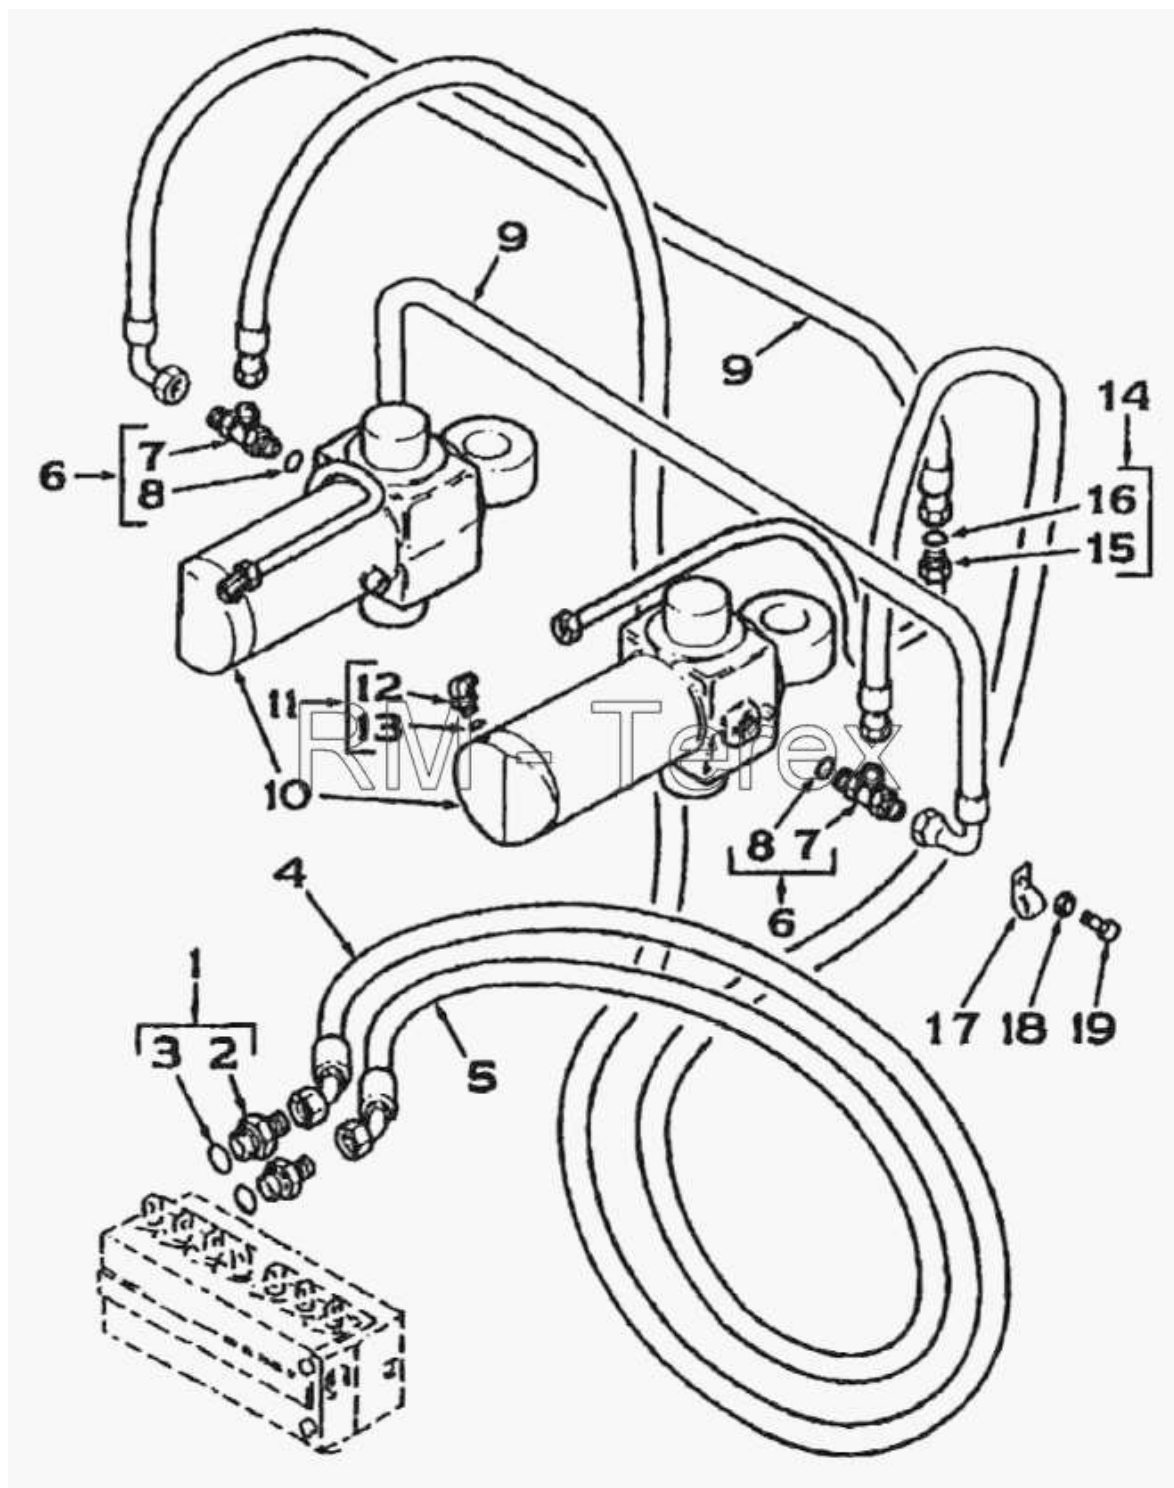

Единый адрес для всех регионов zxt@nt-rt.ru <http://zterex.nt-rt.ru/>

Компоненты поворота

№	Артикул детали	Наименование детали
16	1850747M2	Уплотнение
14	1H0009	Труба в сборе, левая
14	1H0010	Труба в сборе, правая
10	1H0019	Цилиндр в сборе
10	1H0021	Цилиндр в сборе
10a	1TH0036	Цилиндр в сборе
14	1TH0037M91	Труба сдвига поворотной стрелы влево в сборе
14	1TH0039M91	Труба сдвига поворотной стрелы вправо в сборе
19	339228X1	Болт
17	3517114M1	P-зажим
12	357196X1	Угольник
11	357197X91	Угольник
6	358728X91	Тройник в сборе
2	358735X1	Муфта
7	358809X1	Тройник
18	390972X1	Шайба
9	6100716M91	Шланг объединяющий механизма поворота
4	6107455M91	Шланг правого поворота в сборе
5	6107456M91	Шланг левого поворота в сборе
13	831452M1	Кольцевое уплотнение
8	831497M1	Уплотнение
1	835013M91	Муфта в сборе
3	835024M1	Кольцевое уплотнение
15	Труба	Труба