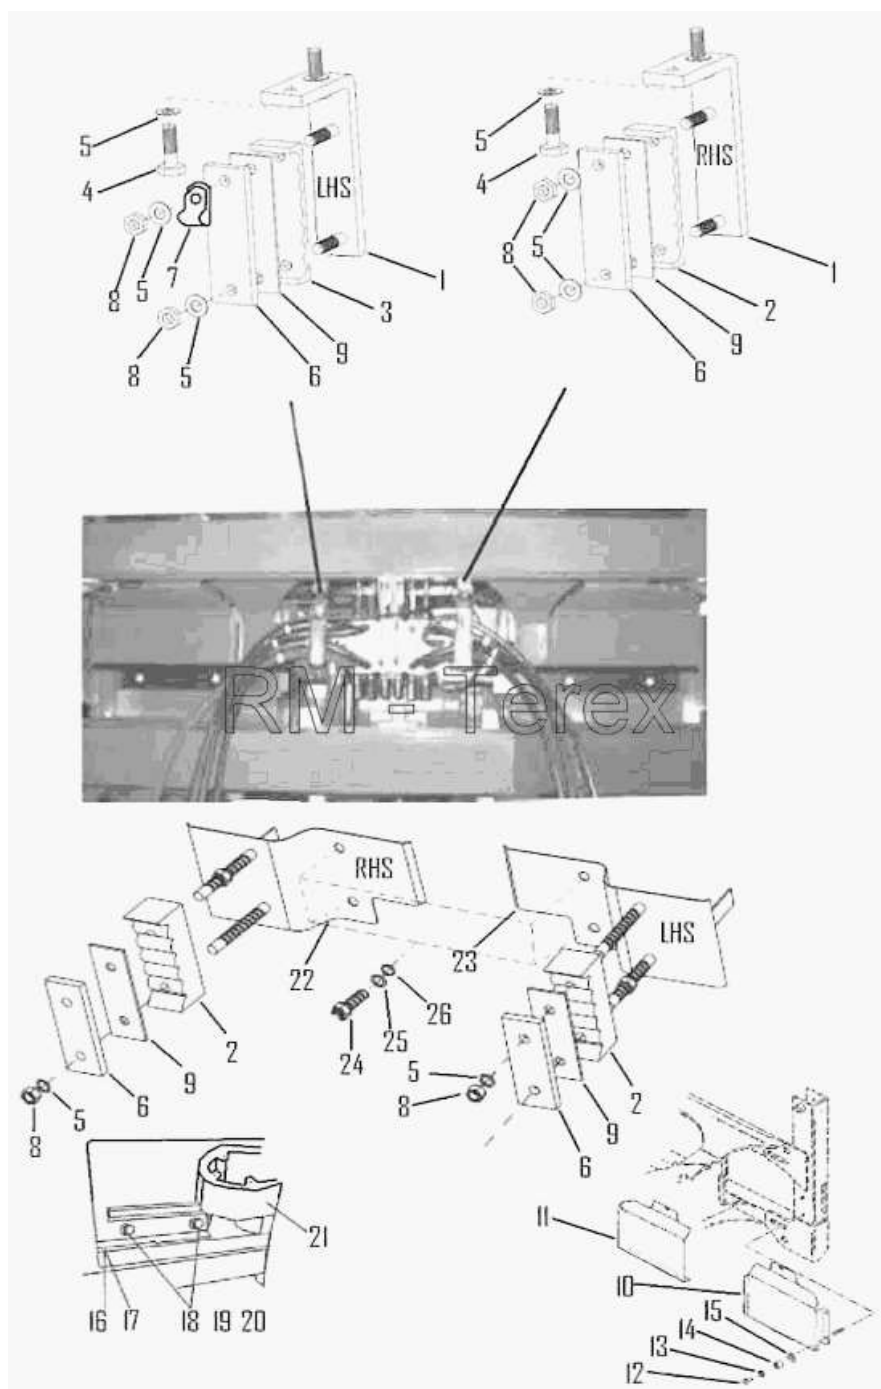

Единый адрес для всех регионов zxt@nt-rt.ru <http://zterex.nt-rt.ru/>

Гидрооборудование экскаваторное

№	Артикул детали	Наименование детали
1	6107934M91	Скоба прижимная
2	6101859M1	Хомут шланга правый
3	6101216M1	Хомут шланга - левый
4	339761X1	Болт
5	390972X1	Шайба
6	6101215M1	Прижимная пластина
7	3517114M1	Хомут
8	394367X1	Гайка
9	6102197M1	Накладка
10	1H0145	Брызговик правый
11	1H0146	Брызговик левый
12	339761X1	Болт
13	390972X1	Шайба
14	6101892M1	Нейлоновая дистанционная втулка
15	390735X1	Шайба
16	1H0250	Угловая пластина в сборе, левая
17	1H0251	Угловая пластина в сборе, правая
18	339376X1	Шайба
19	1440329X1	Гайка
20	339081X1	Винт
21	1H0162	Полоса пластиковая для шлангов
22	1H0275	Несущая пластина правая
23	1H0272	Несущая пластина левая
24	3009492X1	Винт
25	339376X1	Шайба
26	390734X1	Шайба