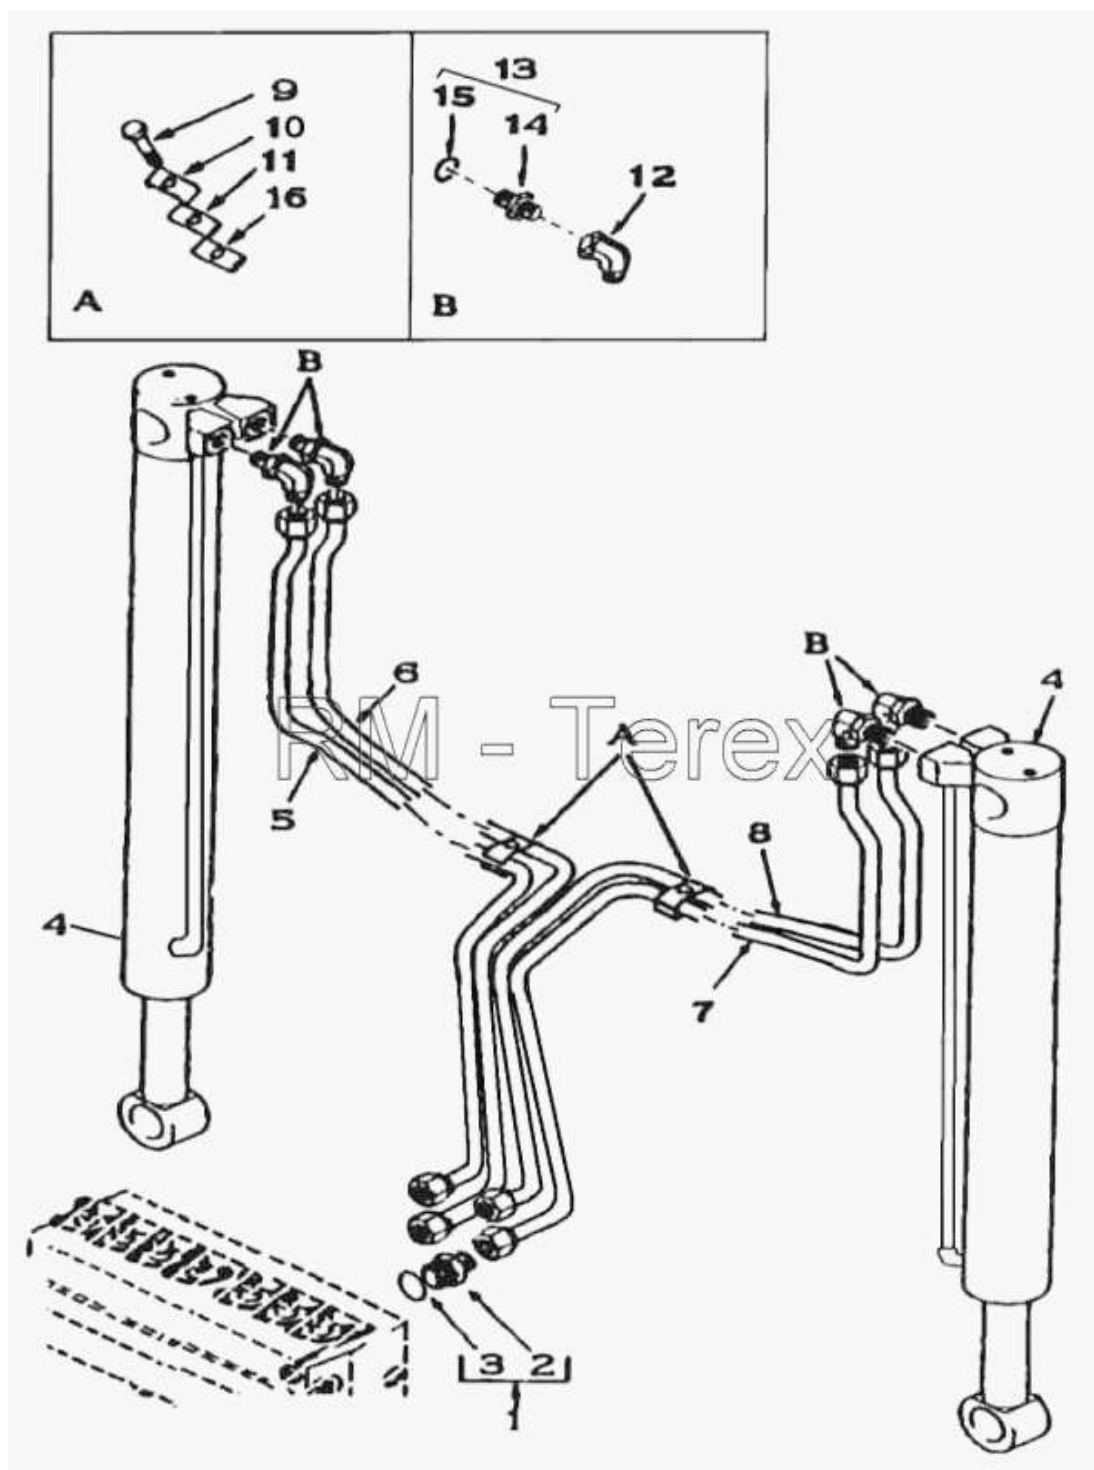

Единый адрес для всех регионов zxt@nt-rt.ru <http://zterex.nt-rt.ru/>

Стабилизаторы

№	Артикул детали	Наименование детали
1	1H0196	Переходник в сборе
2	1H0195	Переходник
3	835025M1	Кольцевое уплотнение
4	1H0020	Цилиндр
5	6112877M91	Труба левого стабилизатора в сборе
6	6112879M91	Труба правого стабилизатора в сборе
7	6112876M91	Труба левого стабилизатора в сборе
8	6112878M91	Труба правого стабилизатора в сборе
9	339761X1	Болт
10	3518910M1	Скоба прижимная
11	1458385M1	Резиновая подушка
12	365233X1	Угловой штуцер
13	832159M91	Переходник в сборе
14	832158M1	Переходник
15	835024M1	Кольцевое уплотнение
16	3518923M1	Втулка