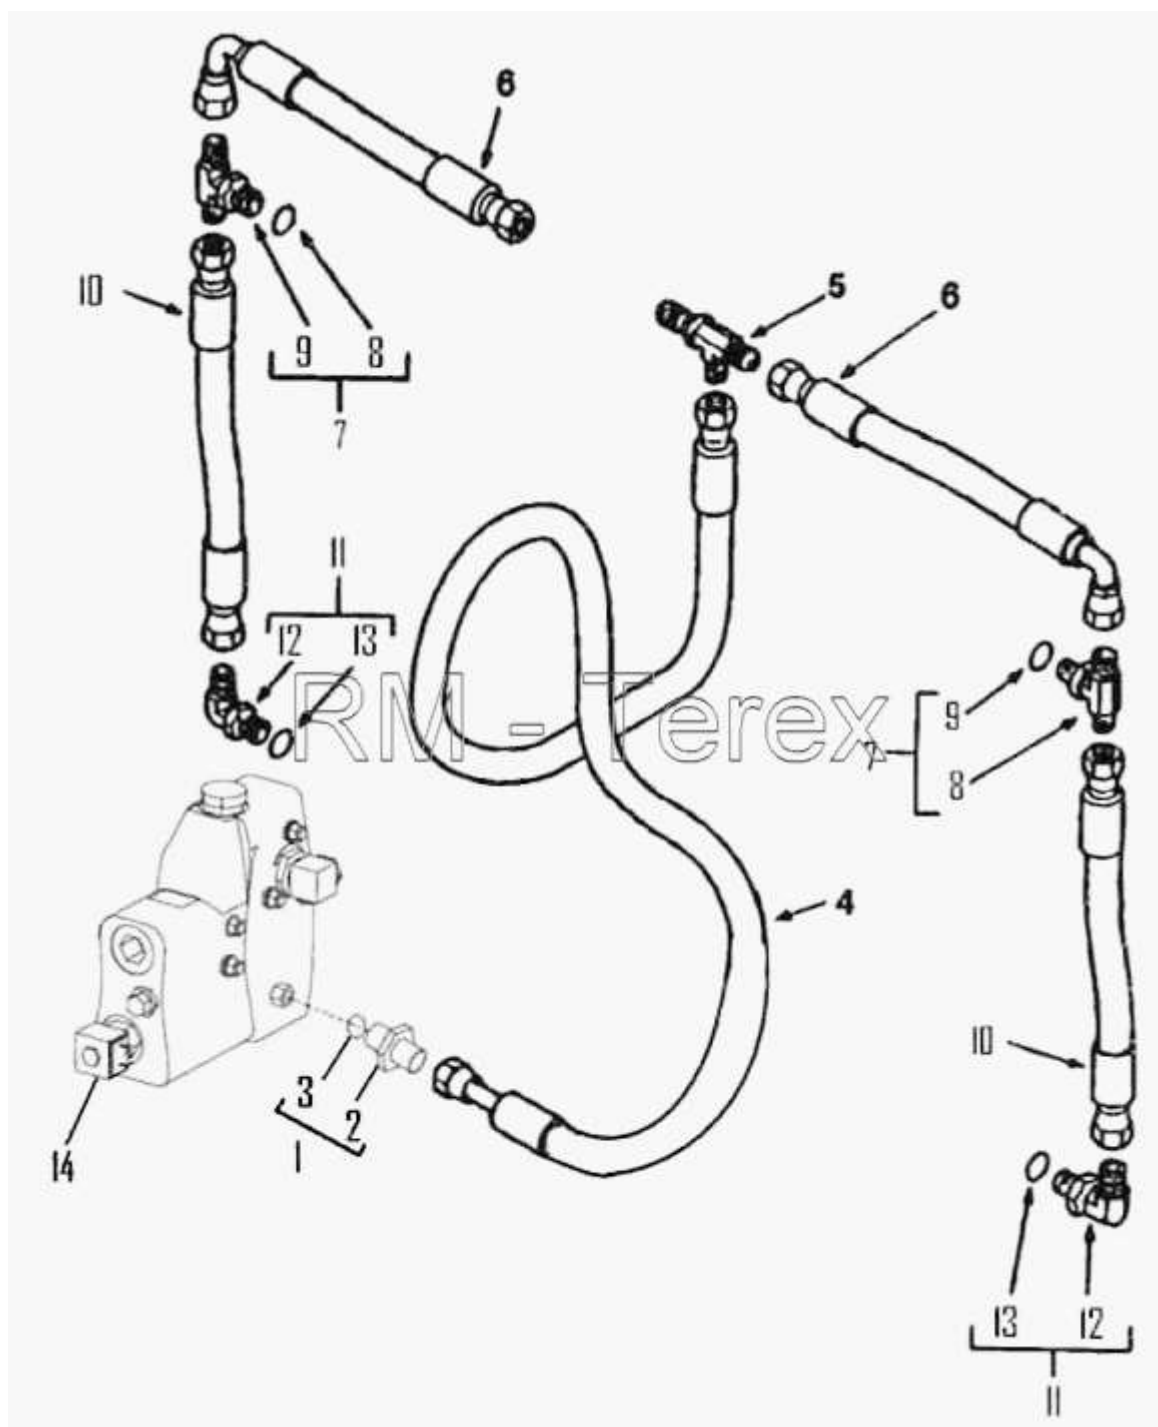

Единый адрес для всех регионов zxt@nt-rt.ru <http://zterex.nt-rt.ru/>

Зажим

№	Артикул детали	Наименование детали
1	365065X91	Муфта в сборе
2	365107X1	Переходник
3	831452M1	Кольцевое уплотнение
4	3519344M91	Шланг в сборе
5	356558X1	Тройник
6	3521878M93	Шланг в сборе
7	358827X91	Тройник
8	Тройник	Тройник
9	394923X1	Уплотнение
10	3521882M94	Шланг в сборе
11	358761X91	Угольник
12	Угольник	Угольник
13	394923X1	Уплотнение
14	10X1393	Соленоид