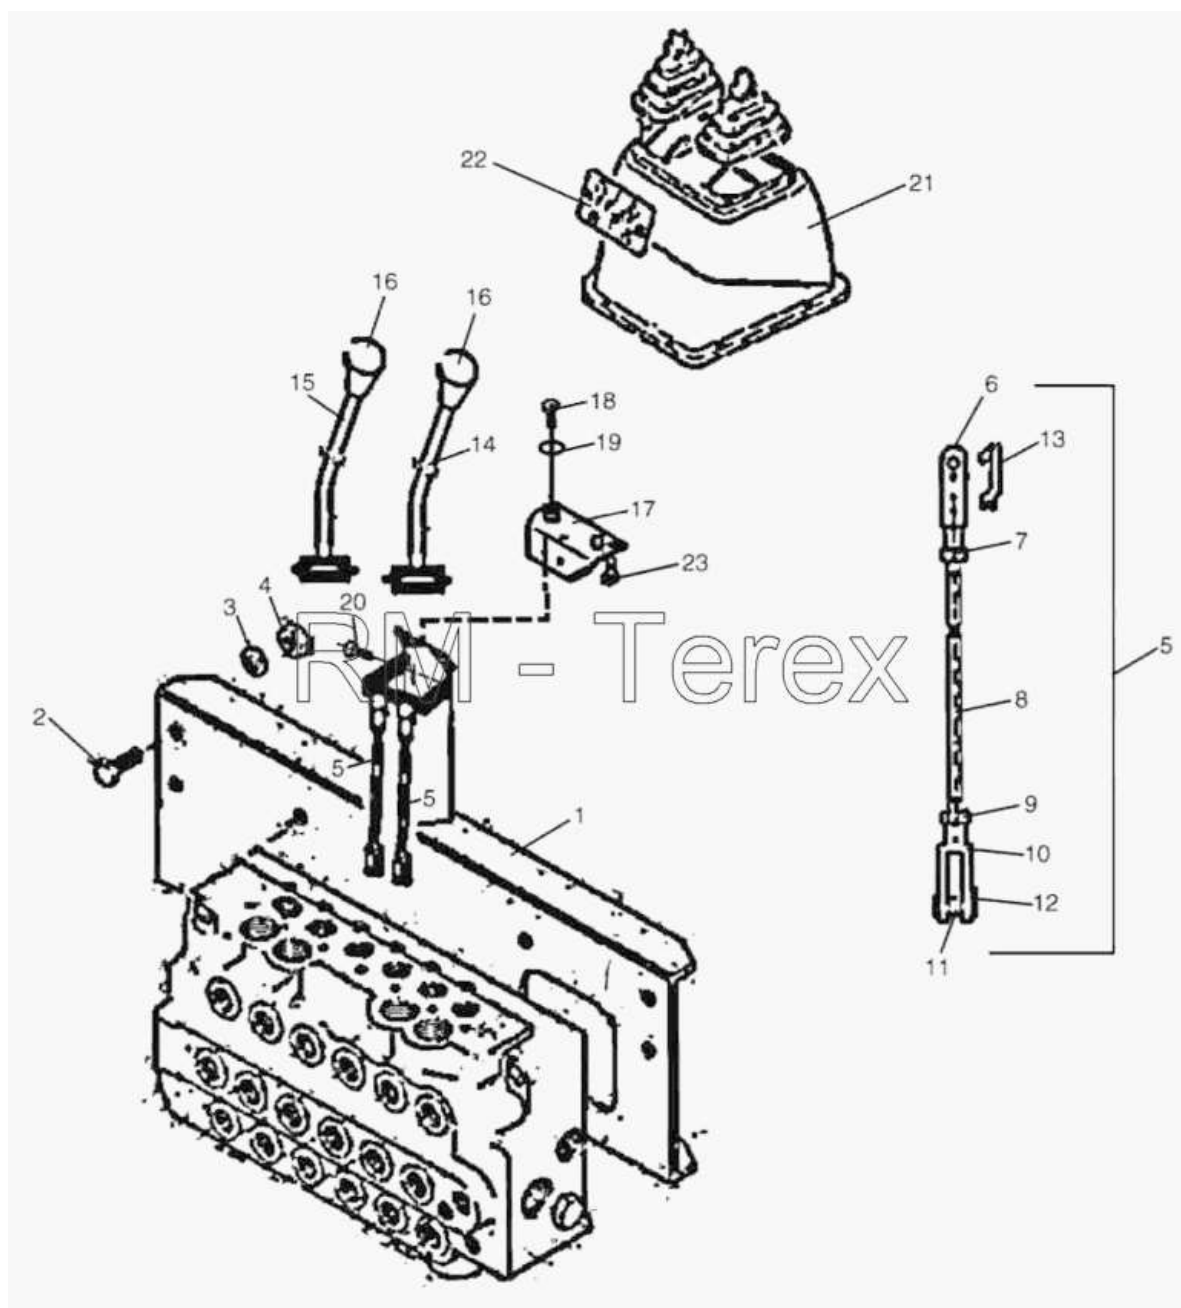

Единый адрес для всех регионов zxt@nt-rt.ru <http://zterex.nt-rt.ru/>

Управление стабилизаторами

№	Артикул детали	Наименование детали
1	1B0167	Кронштейн экскаваторного гидрораспределителя
2	3009493X1	Болт
3	385362X1	Шайба
4	1440329X1	Гайка
5	1B0141	Тяга в сборе
6	1B0172	Скоба тяги
7	3519650M1	Гайка
8	1B0097	Тяга
9	351969X1	Гайка
10	1B0139	Серьга
11	1B0158	Шплинтуемый палец тяги
12	391415X1	Зажим
13	3520666M1	Палец вилки
14	1B0173	Левая рукоятка в сборе
15	1B0174	Правая рукоятка в сборе
16	3517899M1	Рукоятка желтая, накручивающаяся
17	1B0414	Кронштейн экскаваторных органов управления
18	339124X1	Болт
19	339374X1	Шайба
20	3009516X1	Болт
21	1J0073	Короб защитный рычагов экскаваторного оборудования
22	1B0157	Табличка - органы управления опорами и экскаваторным оборудованием
23	354742X1	Болт