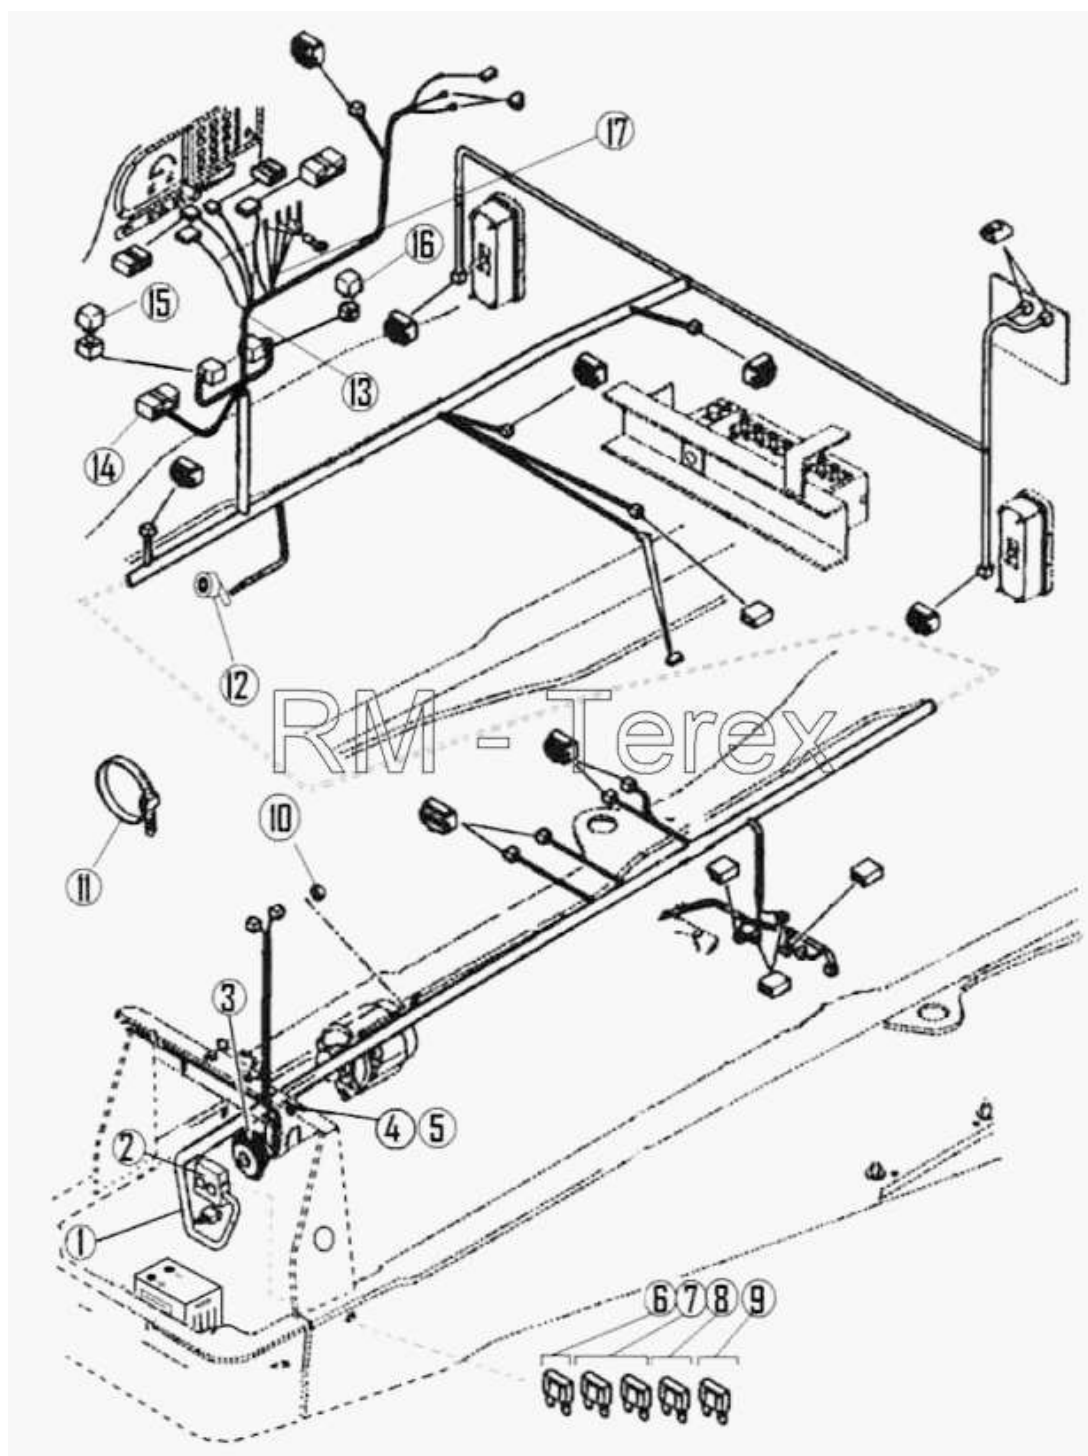

Единый адрес для всех регионов zxt@nt-rt.ru <http://zterex.nt-rt.ru/>

Шасси

№	Артикул детали	Наименование детали
1	1TD0002M91	Жгут в сборе
2	1D0154	Блок предохранителей
3	6108843M1	Звуковой сигнал в сборе
4	394367X1	Гайка
5	339123X1	Болт
6	1D0132	Предохранитель
7	1D0131	Предохранитель
8	1D0130	Предохранитель
9	1D0129	Предохранитель
10	339030X1	Гайка
11	1664405M1	Кабельный хомут
12	1D0040	Аварийный сигнал
13	1D0230	Жгут проводов
13	1TD0006M91	Жгут проводов
14	1D0113	Реле поворота
15	1D0112	Реле
16	1D0107	Реле
17	1TD0004M91	Жгут проводов