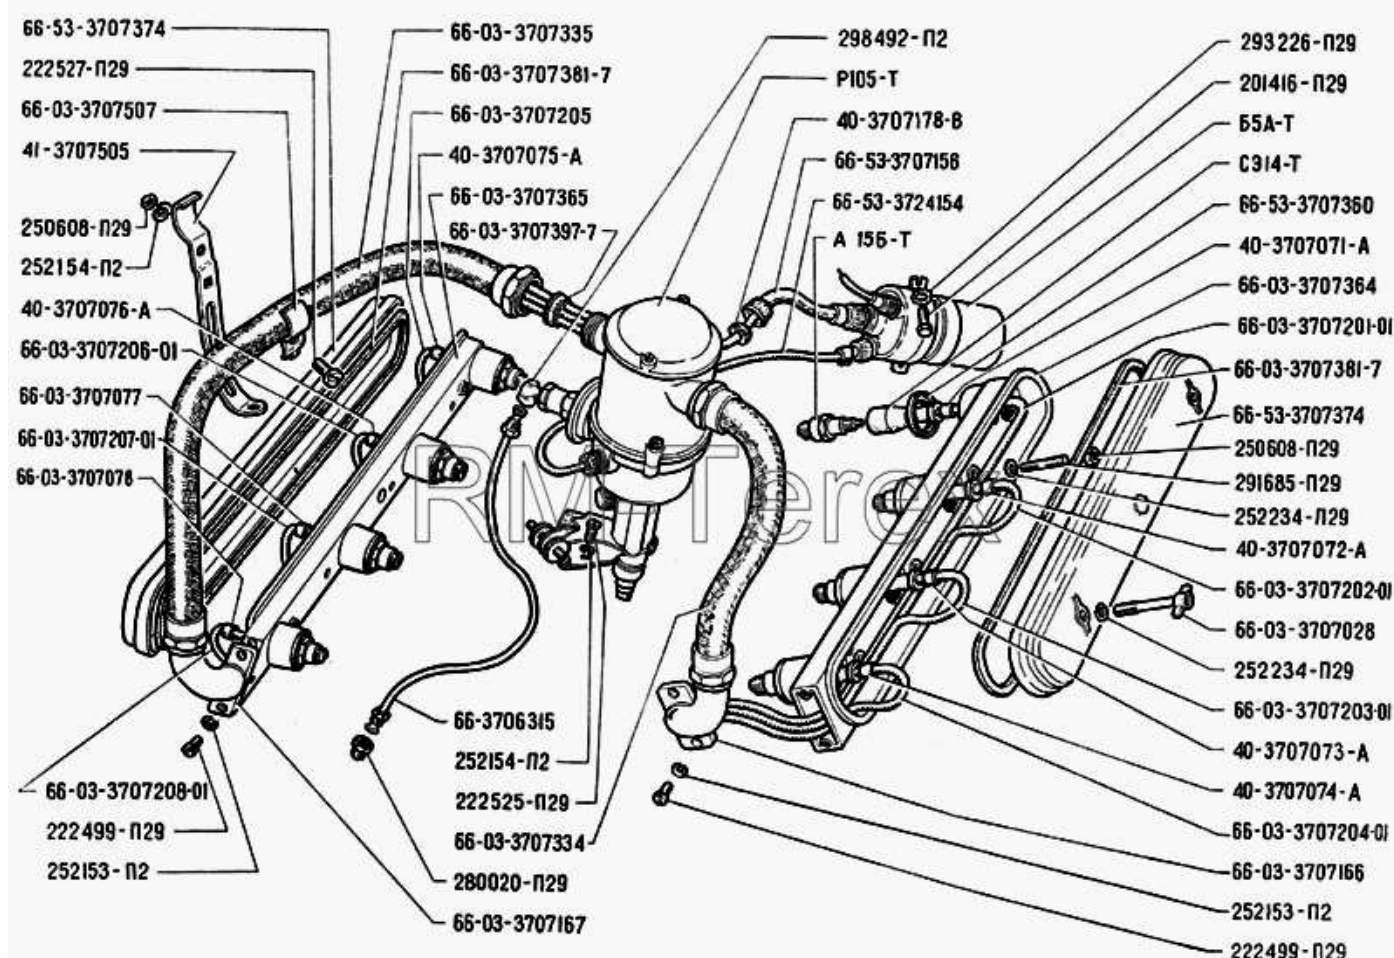

## Катушка, распределитель, свечи и провода зажигания

Рис. 86. Катушка зажигания, распределитель зажигания, свечи и провода зажигания

№	Артикул детали	Наименование детали
	201416-П29	Болт М6-6gx12 ОСТ 37.001.123-96
	222499-П29	Винт М5-6gx14
	222525-П29	Винт М6-6gx16 ОСТ 37.001.128-96
	222527-П29	Винт М6-6gx20