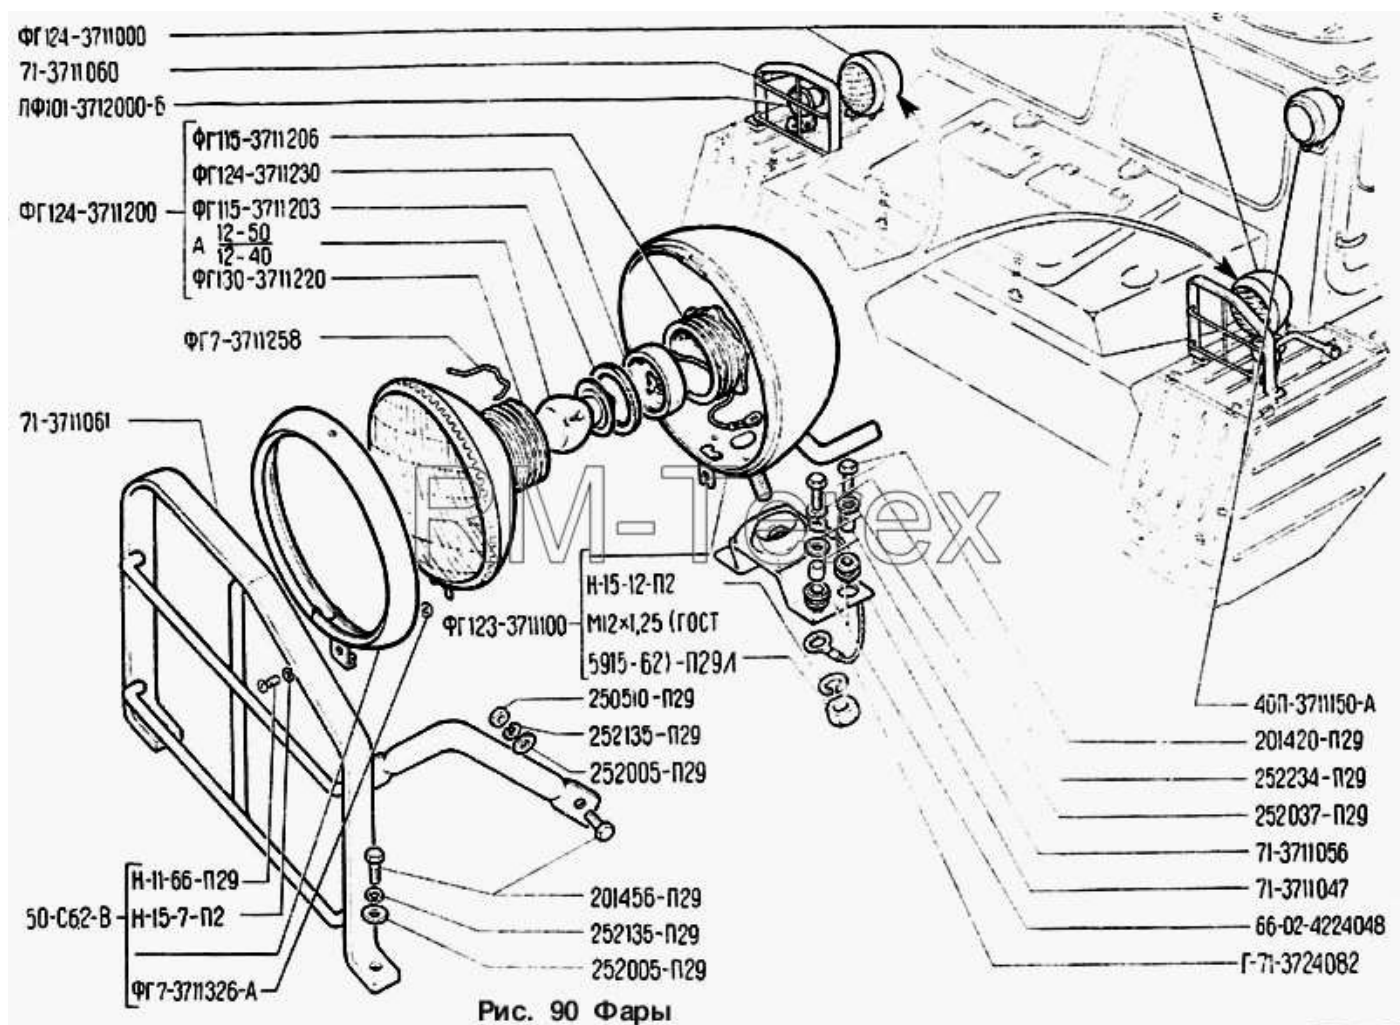

Архангельск (8182)63-90-72
Астана +7(7172)727-132
Белгород (4722)40-23-64
Брянск (4832)59-03-52
Владивосток (423)249-28-31
Волгоград (844)278-03-48
Вологда (8172)26-41-59
Воронеж (473)204-51-73
Екатеринбург (343)384-55-89
Иваново (4932)77-34-06
Ижевск (3412)26-03-58
Казань (843)206-01-48

Калининград (4012)72-03-81
Калуга (4842)92-23-67
Кемерово (3842)65-04-62
Киров (8332)68-02-04
Краснодар (861)203-40-90
Красноярск (391)204-63-61
Курск (4712)77-13-04
Липецк (4742)52-20-81
Магнитогорск (3519)55-03-13
Москва (495)268-04-70
Мурманск (8152)59-64-93
Набережные Челны(8552)205341

Нижний Новгород(831)429-08-12
Новокузнецк (3843)20-46-81
Новосибирск (383)227-86-73
Орел (4862)44-53-42
Оренбург (3532)37-68-04
Пенза (8412)22-31-16
Пермь (342)205-81-47
Ростов-на-Дону (863)308-18-15
Рязань (4912)46-61-64
Самара (846)206-03-16
Санкт-Петербург (812)309-46-40
Саратов (845)249-38-78

Смоленск (4812)29-41-54
Сочи (862)225-72-31
Ставрополь (8652)20-65-13
Тверь (4822)63-31-35
Томск (3822)98-41-53
Тула (4872)74-02-29
Тюмень (3452)66-21-18
Ульяновск (8422)24-23-59
Уфа (347)229-48-12
Челябинск (351)202-03-61
Череповец (8202)49-02-64
Ярославль (4852)69-52-93

Единый адрес для всех регионов zxt@nt-rt.ru <http://zterex.nt-rt.ru/>

Фары

№	Артикул детали	Наименование детали
	11Ф101-3712000-Б	Подфарник и указатель поворотов (52-3712010-А)
	201420-П29	Болт М6-6gx20 ОСТ 37.001.123-96
	201456-П29	Болт М8-6gx20 ОСТ 37.001.123-96
	201456-П29	Болт М8-6gx20 ОСТ 37.001.123-96
	201456-П29	Болт М8-6gx20 ОСТ 37.001.123-96