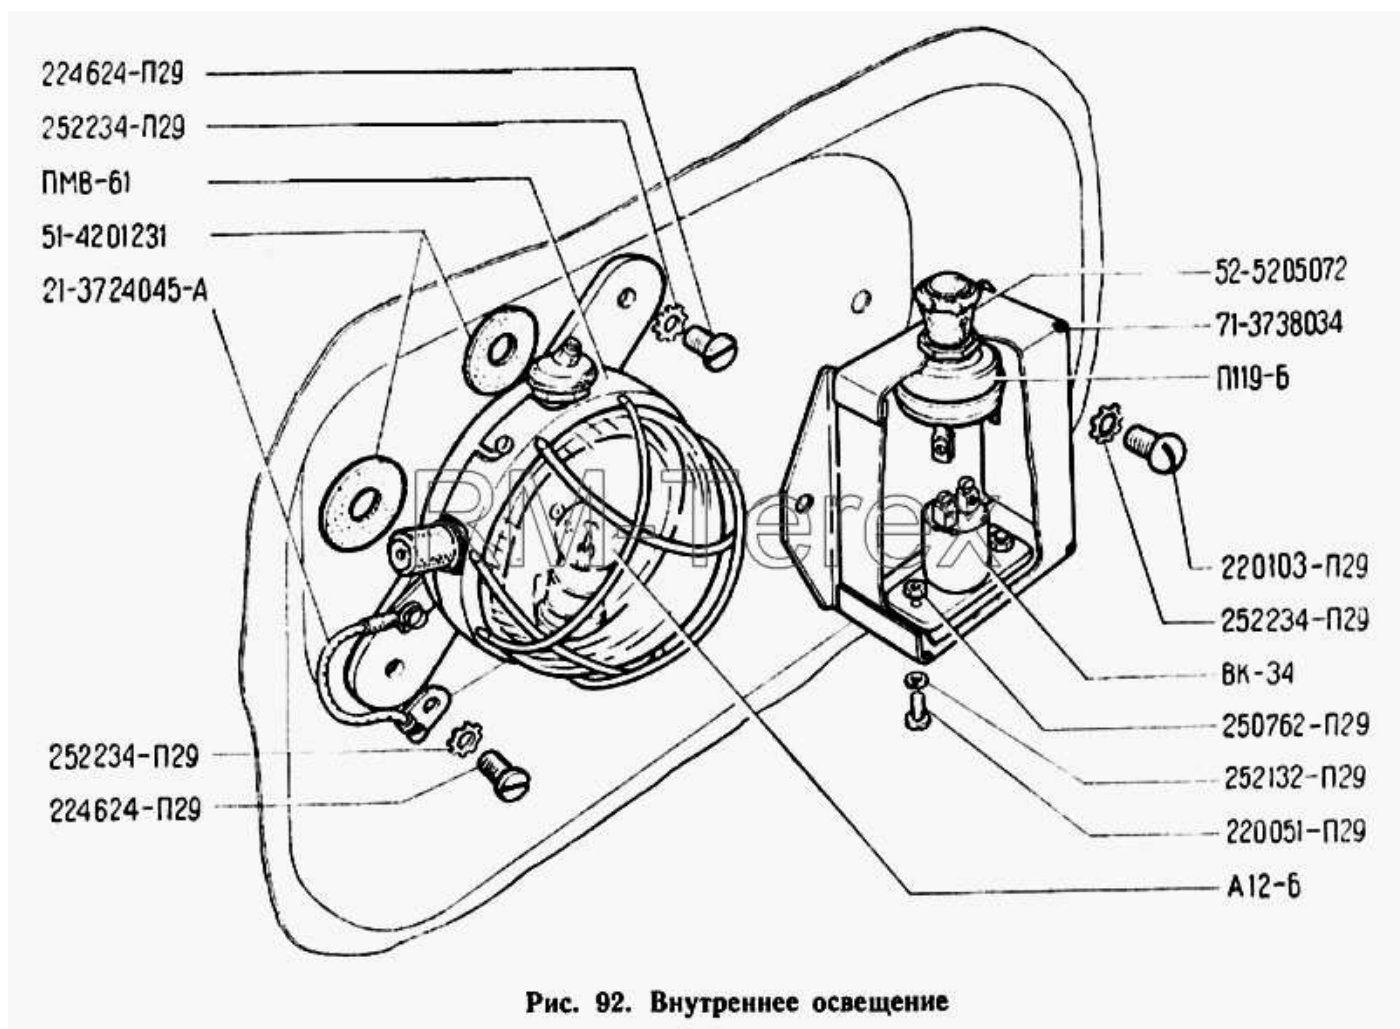

Единый адрес для всех регионов zxt@nt-rt.ru <http://zterex.nt-rt.ru/>

Внутреннее освещение

Рис. 92. Внутреннее освещение

№	Артикул детали	Наименование детали
	201418-П29	Болт М6-6gx16 ОСТ 37.001.123-96
	21-3724045-А	Провод массы плафонов
	220051-П29	Винт М4-6gx10 ОСТ 37.001.127-81
	220103-П29	Винт М6-6gx12 ОСТ 37.001.127-81
	220103-П29	Винт М6-6gx12 ОСТ 37.001.127-81