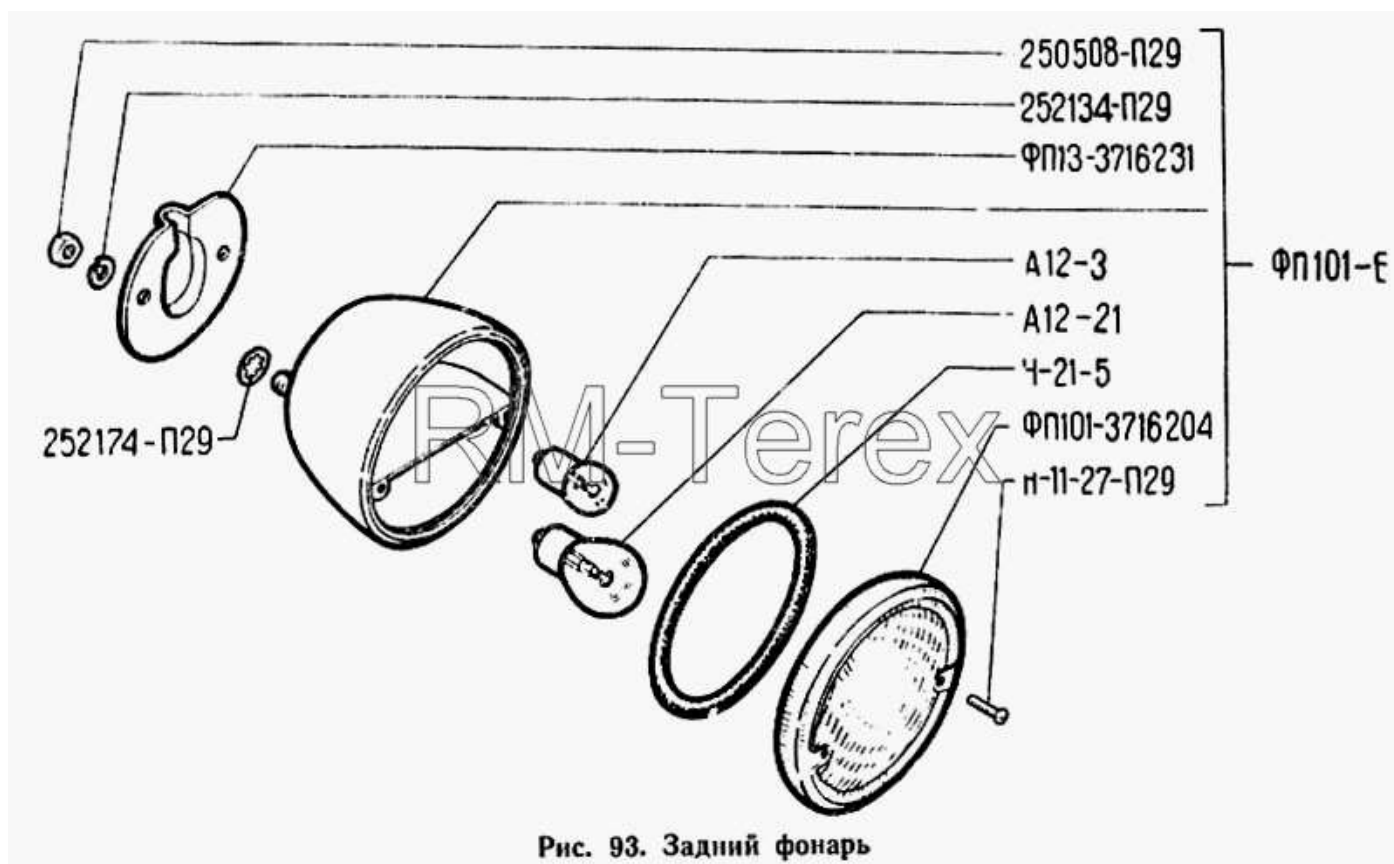

Единый адрес для всех регионов zxt@nt-rt.ru <http://zterex.nt-rt.ru/>

Задний фонарь

№	Артикул детали	Наименование детали
	250508-П29	Гайка М6-6Н ОСТ 37.001.124-93
	252134-П29	Шайба 6
	252174-П29	Шайба 2-6 ОСТ 37.001.145-75
	51А-3716008-Б	Фонарь задний ФП101-Б правый в сборе (сигнал «стоп», указатель поворота, отражатель света)
	А12-21	Лампа (20-3717025)
	А12-3	Лампа (70-13466)
	Н-11-27-П29	Винт
	Н-21-5	Прокладка