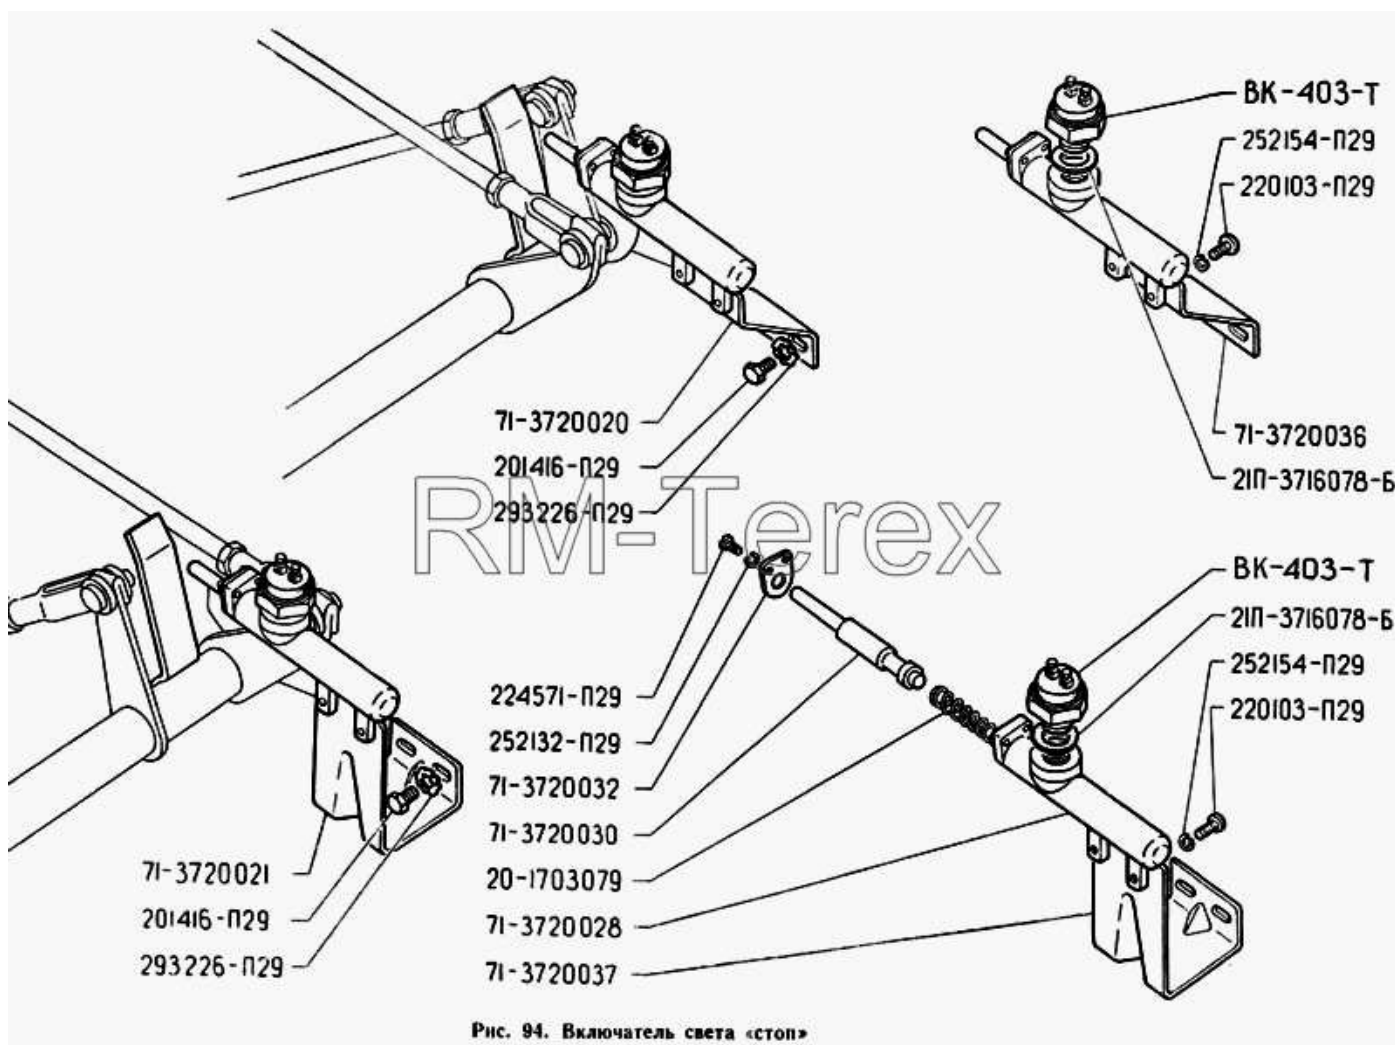

Единый адрес для всех регионов zxt@nt-rt.ru <http://zterex.nt-rt.ru/>

Включатель света "стоп"

№	Артикул детали	Наименование детали
	20-1703079	Пружина
	20-1703079	Пружина
	201416-П29	Болт М6-6gx12 ОСТ 37.001.123-96
	201416-П29	Болт М6-6gx12 ОСТ 37.001.123-96
	21П-3716078-Б	Прокладка выключателя света заднего хода