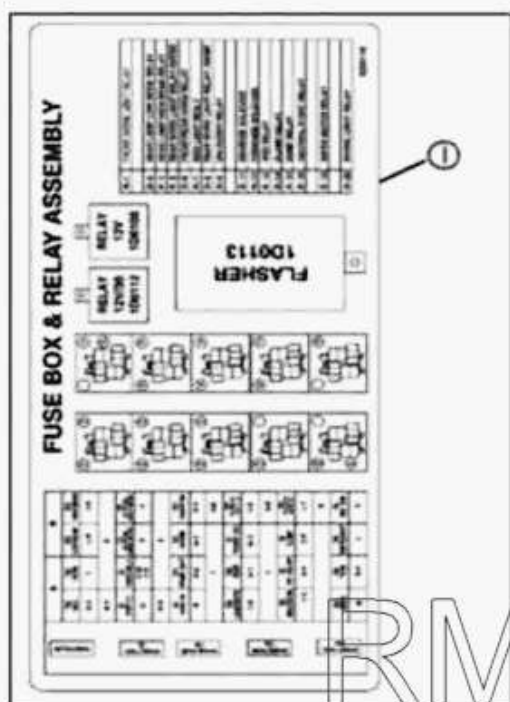

Единый адрес для всех регионов zxt@nt-rt.ru <http://zterex.nt-rt.ru/>

Пульт боковой, блок предохранителей

RM - Terex

№	Артикул детали	Наименование детали
1	1D0110	Табличка блока предохранителей
2	1D0053	Плата
3	1D0230	Жгут проводов
3	1TD0006M91	Жгут проводов
4	1D0113	Реле поворота
5	1D0108	Реле замка зажигания
6	1D0112	Реле
7	1D0107	Реле
8	1D0126	Предохранитель
9	1D0127	Предохранитель
10	1D0128	Предохранитель
11	3507736M1	Винт
12	394367X1	Гайка
13	390992X1	Болт