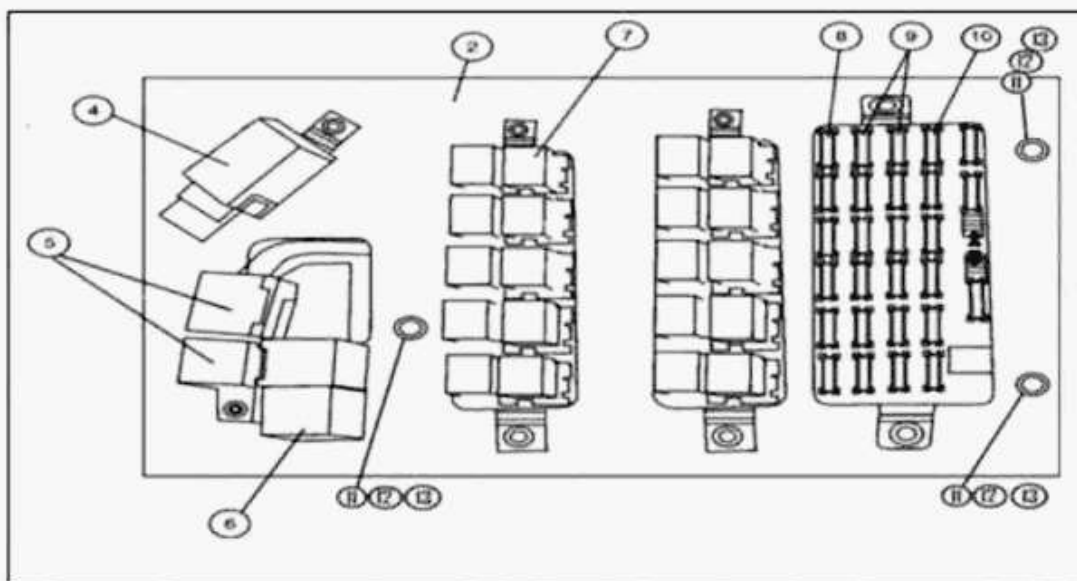

Единый адрес для всех регионов zxt@nt-rt.ru <http://zterex.nt-rt.ru/>

Пульт боковой, блок предохранителей

RM - Terex

№	Артикул детали	Наименование детали
1	1D0110	Табличка блока предохранителей
2	1D0053	Плата
3	1D0230	Жгут проводов
3	1TD0006M91	Жгут проводов
4	1D0113	Реле поворота
5	1D0108	Реле замка зажигания
6	1D0112	Реле
7	1D0107	Реле
8	1D0126	Предохранитель
9	1D0127	Предохранитель
10	1D0128	Предохранитель
11	3507736M1	Винт
12	394367X1	Гайка
13	390992X1	Болт