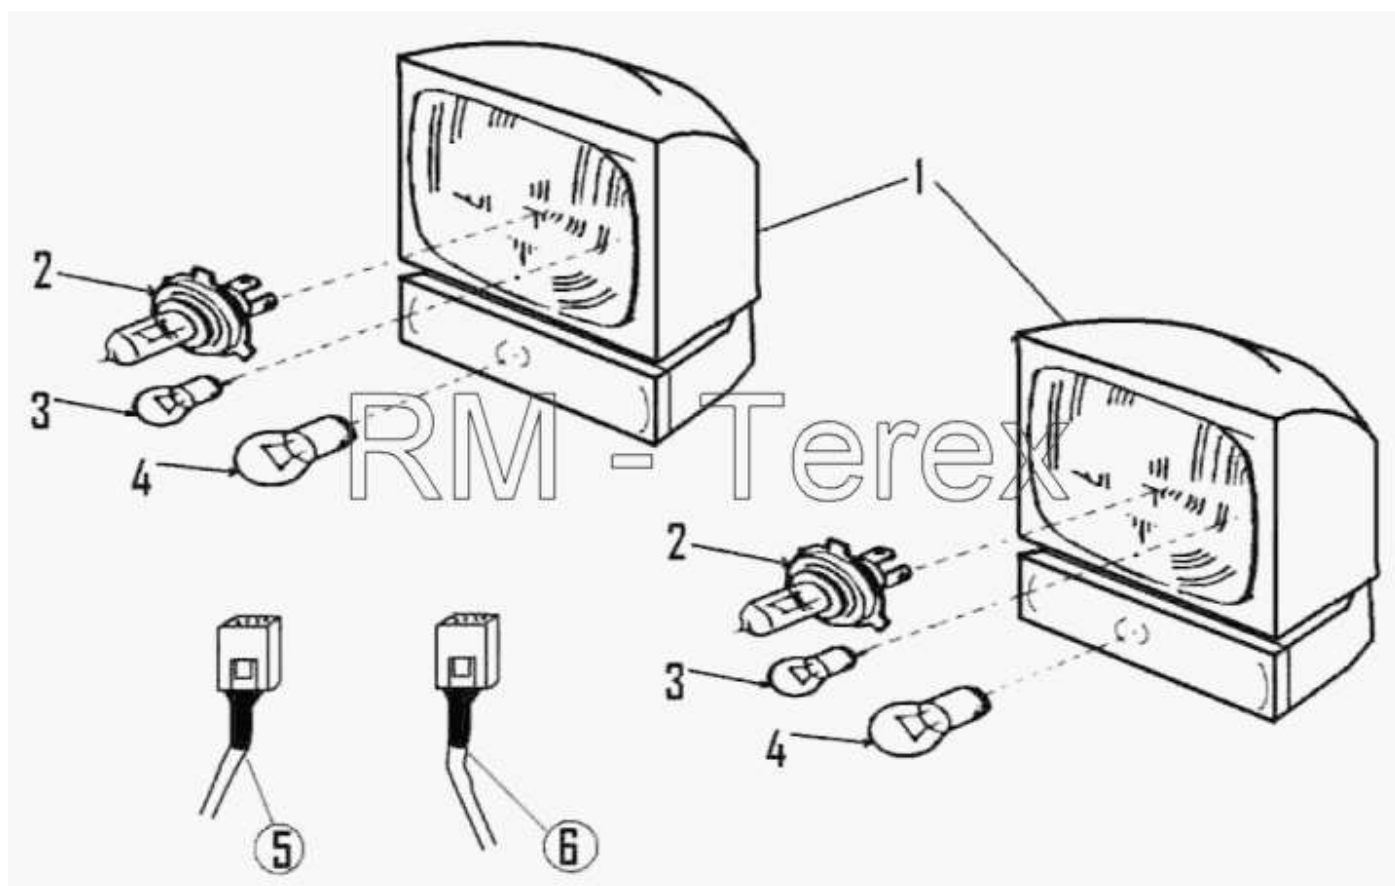

Единый адрес для всех регионов zxt@nt-rt.ru <http://zterex.nt-rt.ru/>

Передние фары освещения

№	Артикул детали	Наименование детали
1	1D0101	Передняя фара
2	3523444M1	Лампа переднего освещения
3	Лампа	Лампа стоянки
4	3523687M1	Лампа указателей поворота
5	1D0085	Жгут проводов
6	1D0086	Жгут проводов