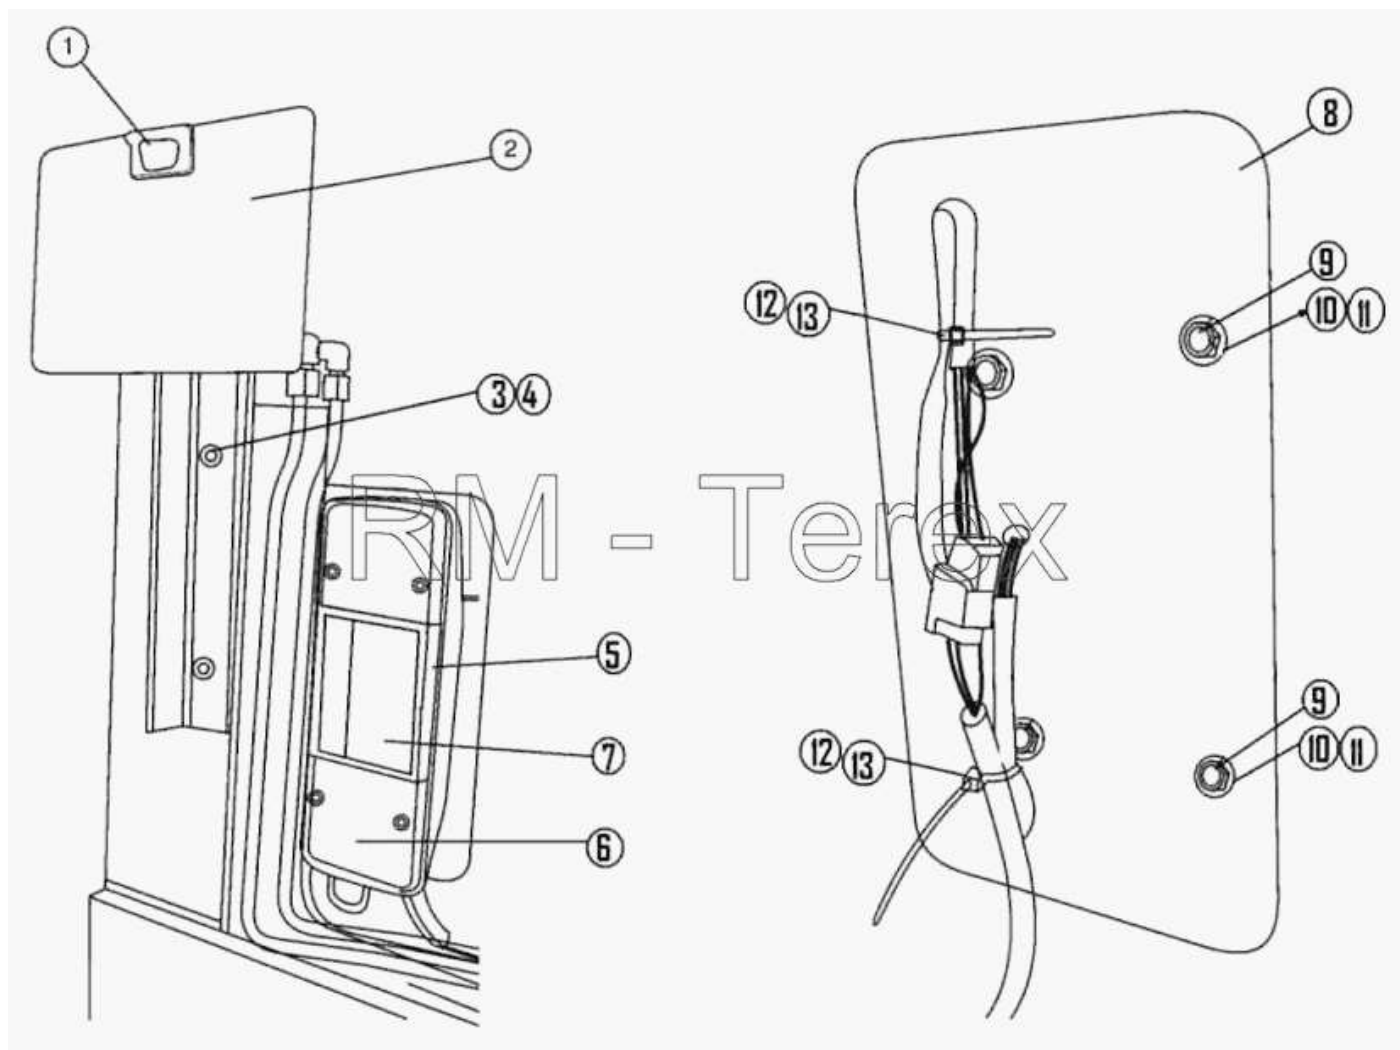

## Заднее освещение М/с до No. 3081

№	Артикул детали	Наименование детали
13	1A0134	Соединительный кабель
8	1D0078	Пластина
7	1D0137	Лампа
6	1D0141	Лампа

5	1D0194	Четырехкамерный задний фонарь
1	1D0205	Лампа подсветки номерного знака
5a	1D0233	Четырехкамерный задний фонарь
9	339123X1	Болт
10	339374X1	Шайба
3	339761X1	Болт
12	3517114M1	Хомут
4	390972X1	Шайба
11	390972X1	Шайба
2	6106999M91	Пластина номерного знака