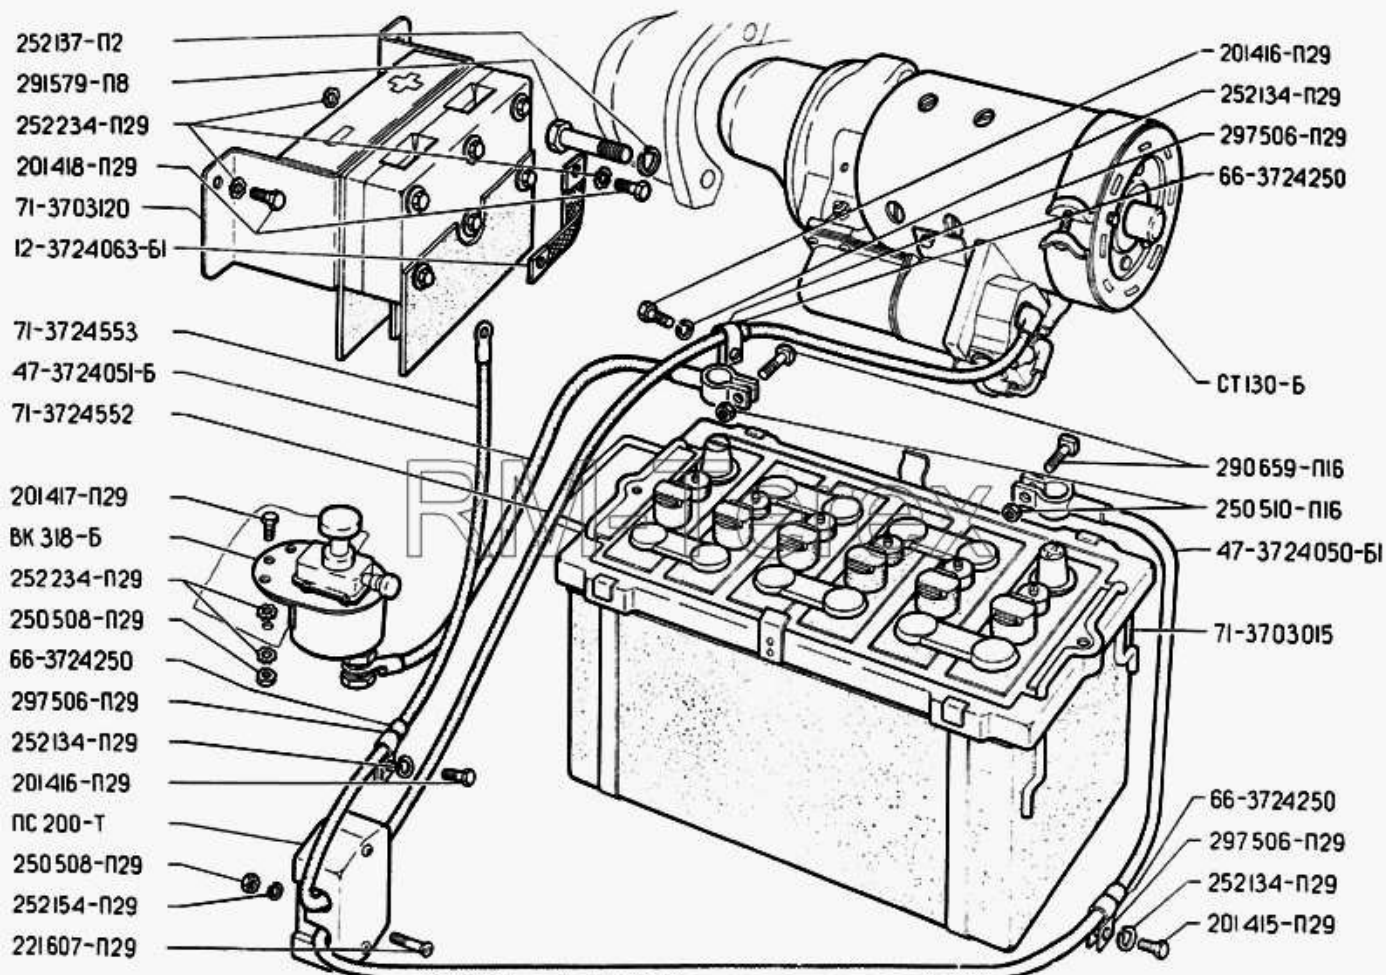

Рис. 85. Аккумуляторная батарея

№	Артикул детали	Наименование детали
	12-3724063-Б1	Провод массы розетки внешнего пуска
	201415-П29	Болт М6-6gx10 ОСТ 37.001.123-96
	201416-П29	Болт М6-6gx12 ОСТ 37.001.123-96
	201416-П29	Болт М6-6gx12 ОСТ 37.001.123-96
	201417-П29	Болт М6-6gx14 ОСТ 37.001.123-96
	201418-П29	Болт М6-6gx16 ОСТ 37.001.123-96
	221607-П29	Винт М6-6gx20
	250508-П29	Гайка М6-6Н ОСТ 37.001.124-93
	250508-П29	Гайка М6-6Н ОСТ 37.001.124-93
	250510-П16	Гайка М8
	252134-П29	Шайба 6
	252134-П29	Шайба 6
	252134-П29	Шайба 6
	252137-П2	Шайба 12.ОТ ОСТ 37.001.115-75
	252154-П29	Шайба 6Л ОСТ 37.001.115-75