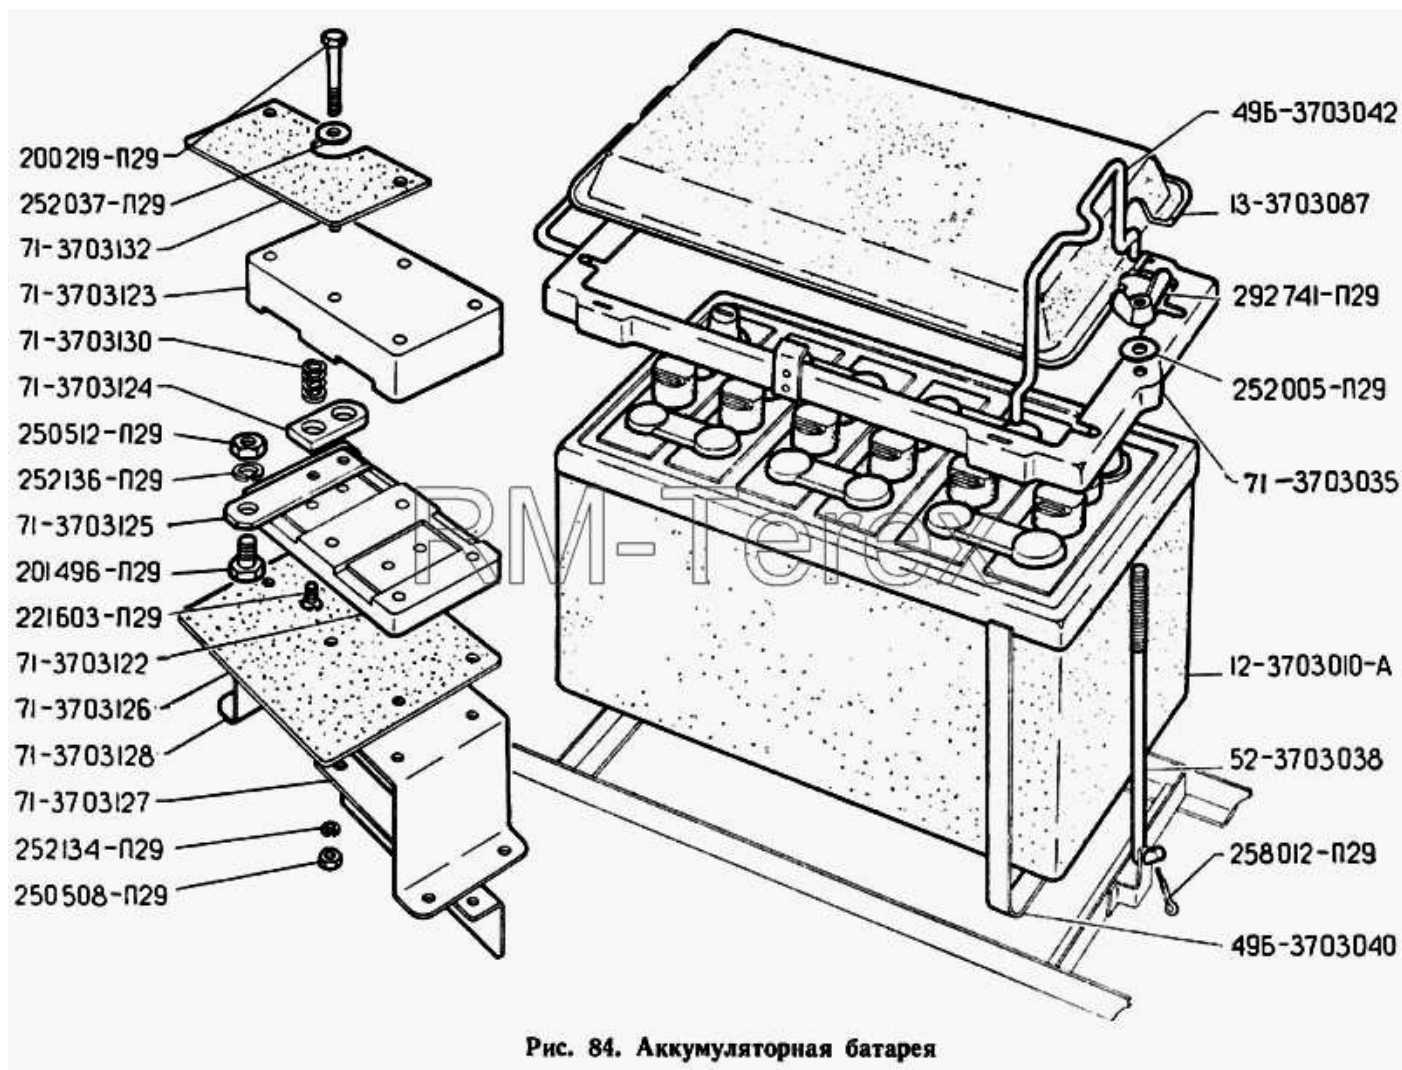

Единый адрес для всех регионов zxt@nt-rt.ru <http://zterex.nt-rt.ru/>

Аккумуляторная батарея

№	Артикул детали	Наименование детали
	12-3703010-A	Аккумуляторная батарея с электролитом заряженная в сборе
	13-3703087	Крышка аккумуляторной батареи
	200219-П29	Болт М6-6gx50 ОСТ 37.001.122-96
	201496-П29	Болт М10-6gx22 ОСТ 37.001.123-96