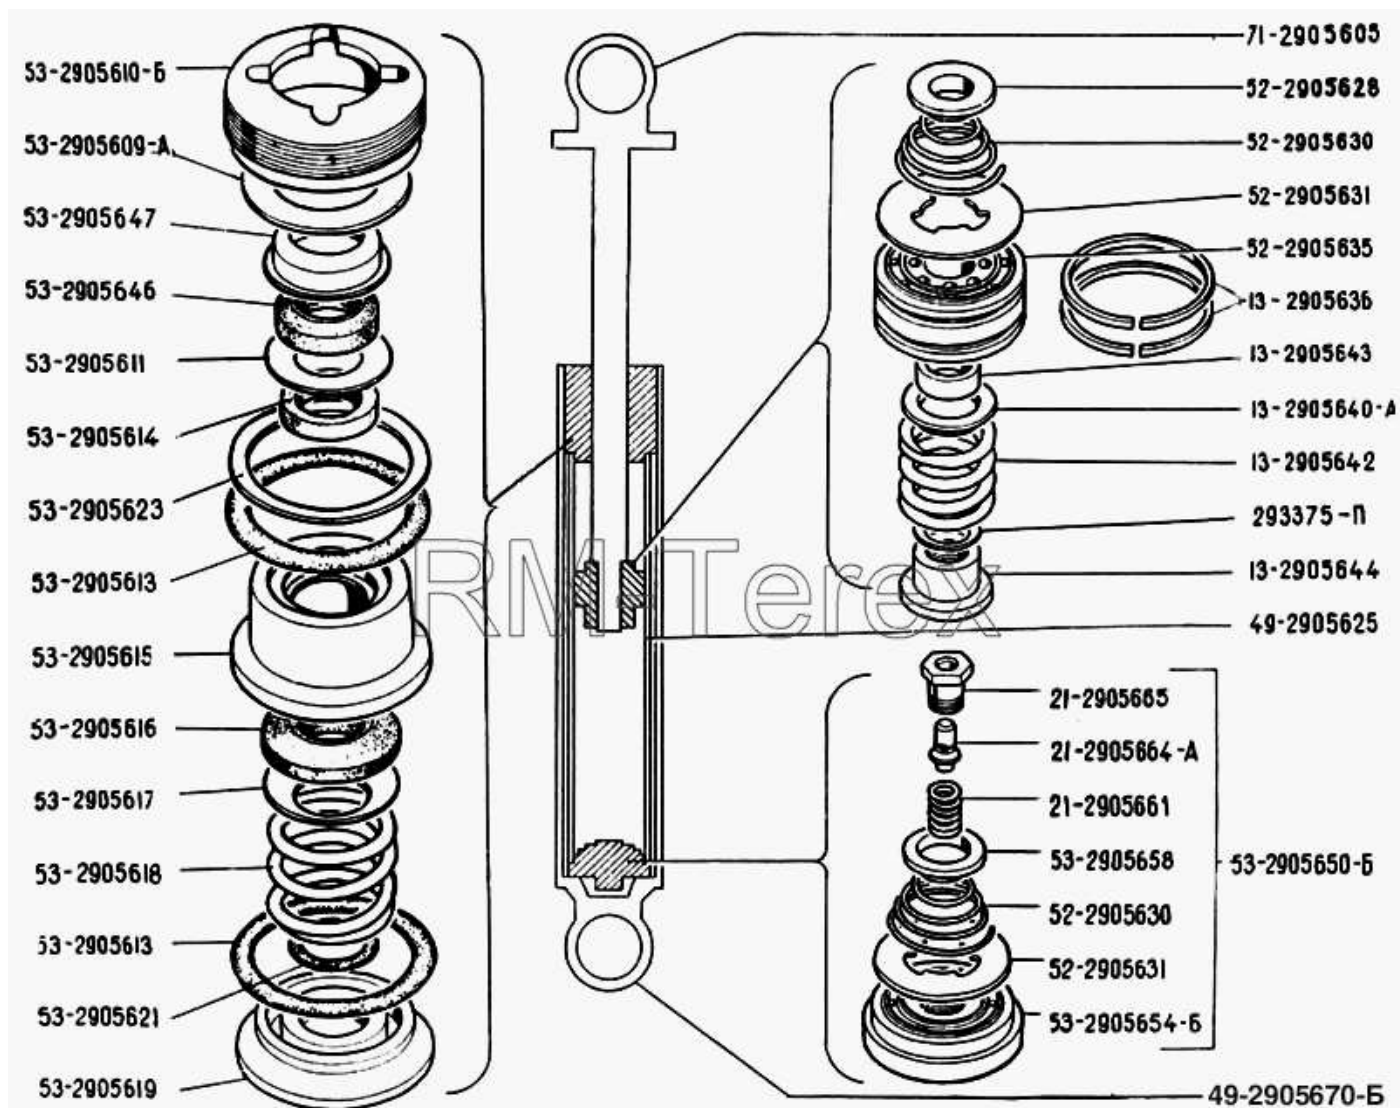

Архангельск (8182)63-90-72
Астана +7(7172)727-132
Белгород (4722)40-23-64
Брянск (4832)59-03-52
Владивосток (423)249-28-31
Волгоград (844)278-03-48
Вологда (8172)26-41-59
Воронеж (473)204-51-73
Екатеринбург (343)384-55-89
Иваново (4932)77-34-06
Ижевск (3412)26-03-58
Казань (843)206-01-48

Калининград (4012)72-03-81
Калуга (4842)92-23-67
Кемерово (3842)65-04-62
Киров (8332)68-02-04
Краснодар (861)203-40-90
Красноярск (391)204-63-61
Курск (4712)77-13-04
Липецк (4742)52-20-81
Магнитогорск (3519)55-03-13
Москва (495)268-04-70
Мурманск (8152)59-64-93
Набережные Челны(8552)205341

Нижний Новгород(831)429-08-12
Новокузнецк (3843)20-46-81
Новосибирск (383)227-86-73
Орел (4862)44-53-42
Оренбург (3532)37-68-04
Пенза (8412)22-31-16
Пермь (342)205-81-47
Ростов-на-Дону (863)308-18-15
Рязань (4912)46-61-64
Самара (846)206-03-16
Санкт-Петербург (812)309-46-40
Саратов (845)249-38-78

Смоленск (4812)29-41-54
Сочи (862)225-72-31
Ставрополь (8652)20-65-13
Тверь (4822)63-31-35
Томск (3822)98-41-53
Тула (4872)74-02-29
Тюмень (3452)66-21-18
Ульяновск (8422)24-23-59
Уфа (347)229-48-12
Челябинск (351)202-03-61
Череповец (8202)49-02-64
Ярославль (4852)69-52-93

Единый адрес для всех регионов zxt@nt-rt.ru <http://zterex.nt-rt.ru/>

Амортизаторы передние и задние

Рис. 69. Амортизаторы передние и задние

№	Артикул детали	Наименование детали
	13-2905636	Кольцо поршневое
	13-2905640-А	Тарелка клапана отдачи
	13-2905642	Пружина