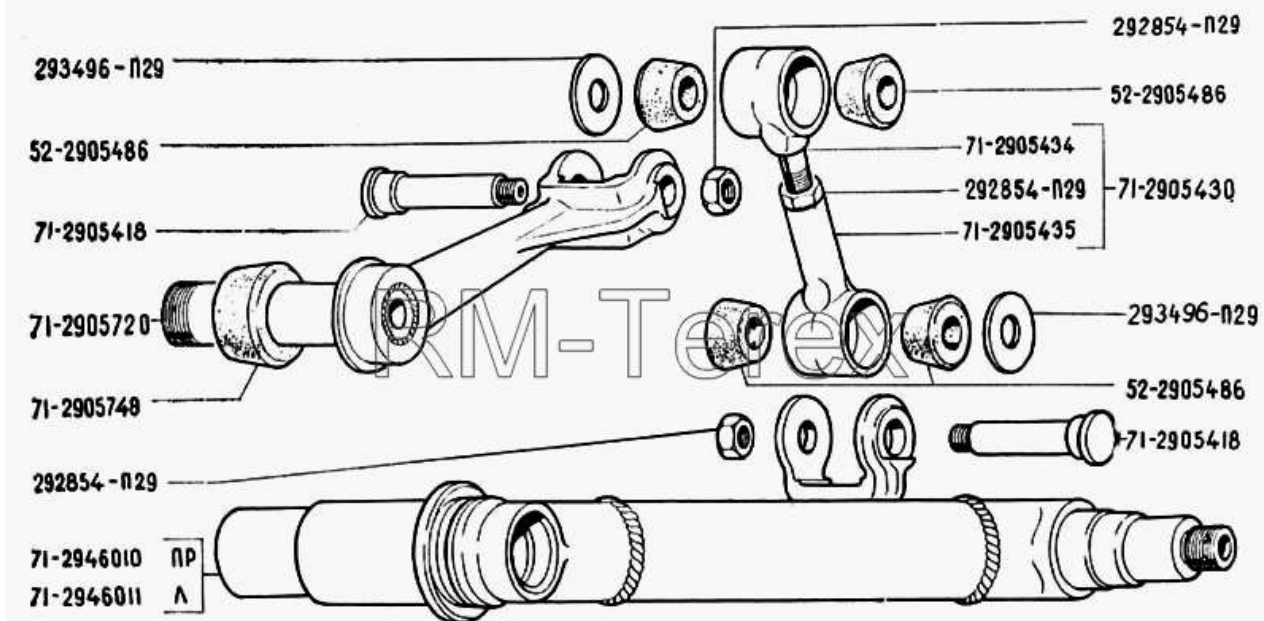

Рис. 70. Амортизаторы передние и задние

№	Артикул детали	Наименование детали
	292854-П29	Гайка
	293496-П29	Шайба 19,5
	52-2905486	Втулка проушины амортизатора передней подвески
	71-2905418	Палец крепления стойки амортизатора
	71-2905430	Стойка амортизатора в сборе
	71-2905434	Стержень с головкой стойки амортизатора в сборе
	71-2905435	Стержень регулировочный с головкой стойки амортизатора в сборе
	71-2905720	Рычаг наружный промежуточной опоры амортизатора катка в сборе
	71-2905748	Втулка промежуточной опоры амортизатора
	71-2946010	Балансир переднего катка правый в сборе
	71-2946011	Балансир переднего катка левый в сборе