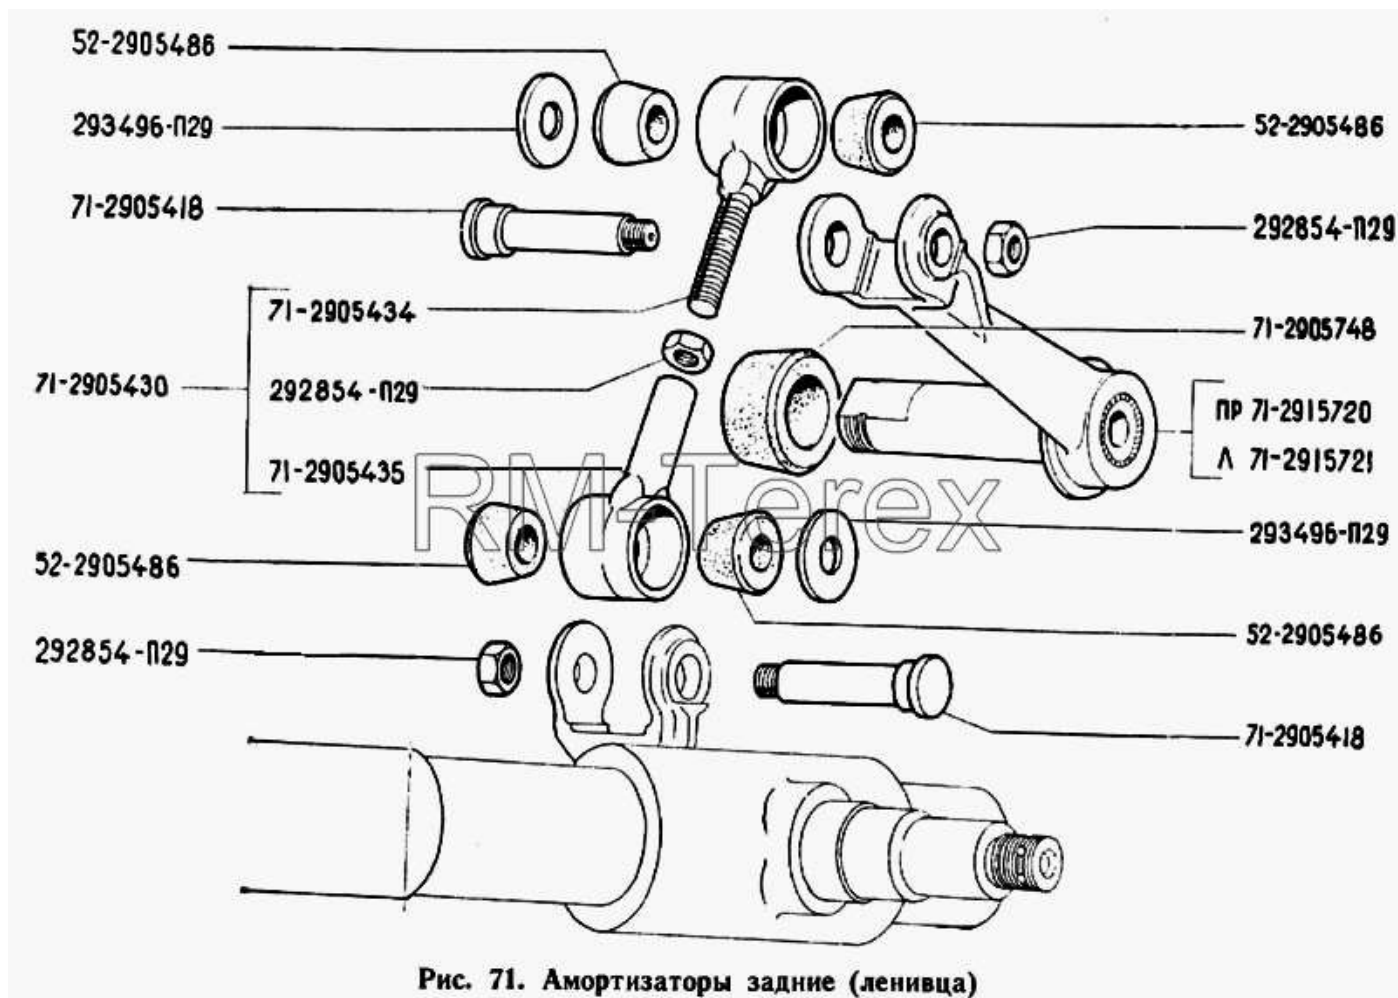

Единый адрес для всех регионов zxt@nt-rt.ru <http://zterex.nt-rt.ru/>

Амортизаторы задние (ленивца)

Рис. 71. Амортизаторы задние (ленивца)

№	Артикул детали	Наименование детали
	292854-П29	Гайка
	292854-П29	Гайка
	293496-П29	Шайба 19,5
	52-2905486	Втулка проушины амортизатора передней подвески
	71-2905418	Палец крепления стойки амортизатора
	71-2905430	Стойка амортизатора в сборе
	71-2905434	Стержень с головкой стойки амортизатора в сборе

71-2905435	Стержень регулировочный с головкой стойки амортизатора в сборе
71-2905748	Втулка промежуточной опоры амортизатора
71-2915720	Рычаг наружный промежуточной опоры амортизатора ленивца правый в сборе
71-2915721	Рычаг наружный промежуточной опоры амортизатора ленивца левый в сборе