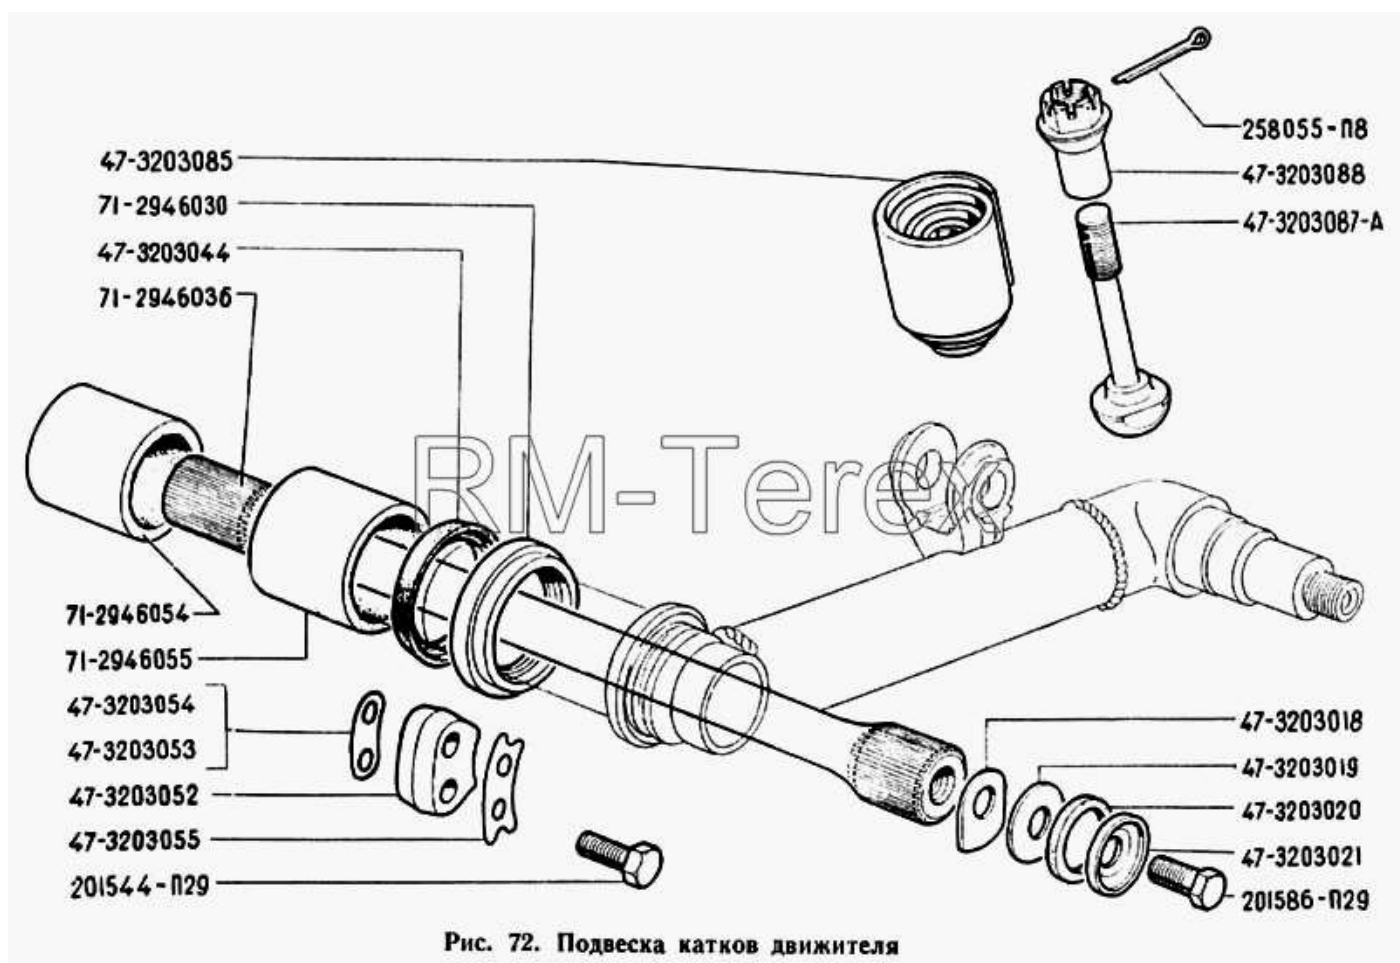

Единый адрес для всех регионов zxt@nt-rt.ru <http://zterex.nt-rt.ru/>

Подвеска катков двигателя

Рис. 72. Подвеска катков двигателя

№	Артикул детали	Наименование детали
	201544-П29	Болт М12-6gx40 ОСТ 37.001.123-96
	201586-П29	Болт фиксации торсионного вала
	258055-П8	Шплинт болта буфера
	47-3203018	Планка фиксирующая
	47-3203019	Шайба болта торсионного вала
	47-3203020	Кольцо уплотнительное оси балансира
	47-3203021	Заглушка оси балансира