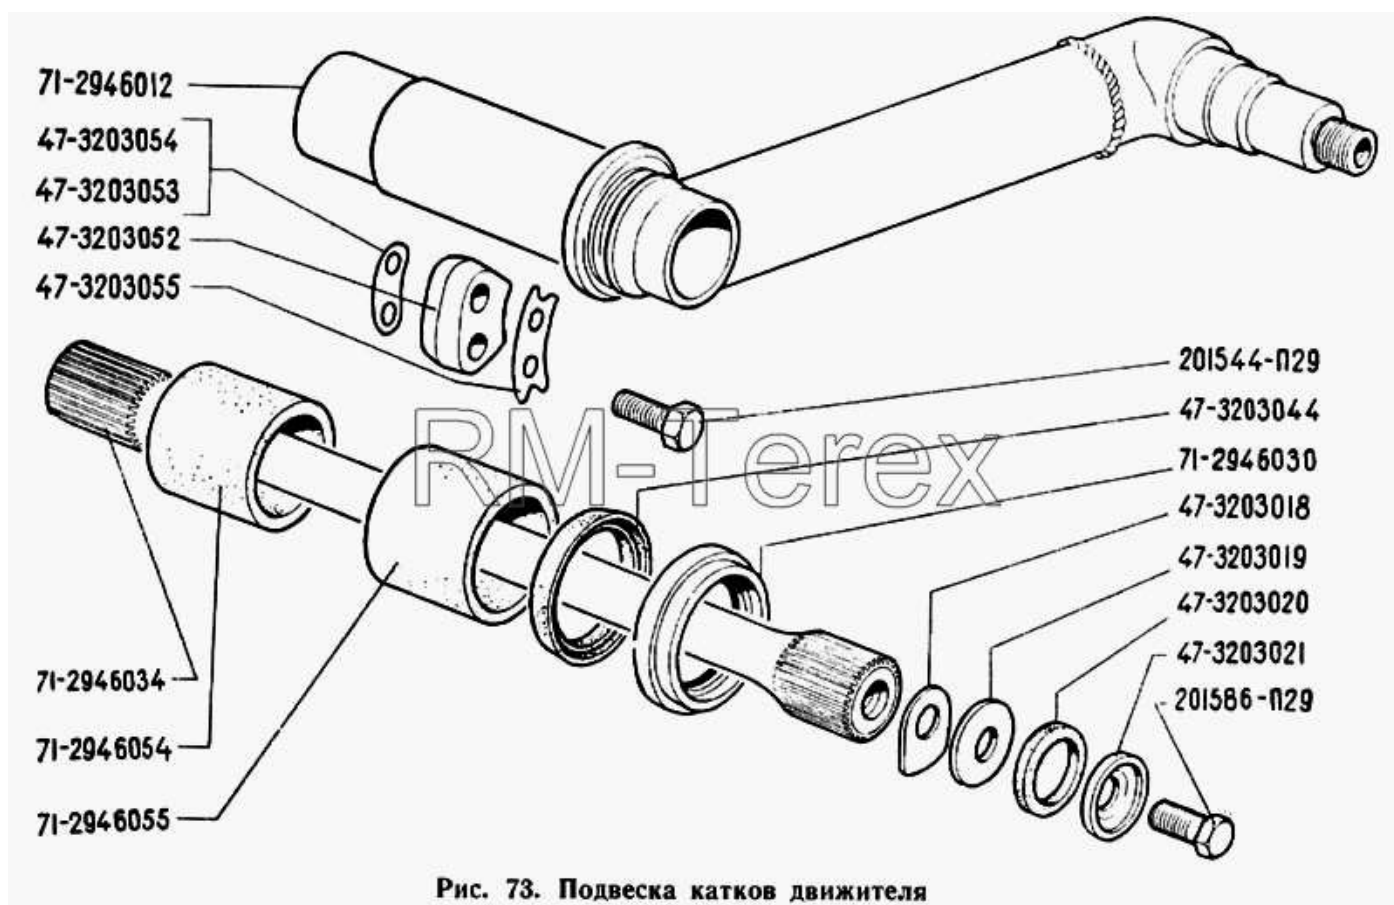

47-3203044	Сальник оси балансира катка
47-3203052	Фиксатор балансира катка
47-3203053	Прокладка регулировочная фиксатора
47-3203054	Прокладка регулировочная фиксатора
47-3203055	Планка стопорная болтов фиксатора
47-3203085	Пружина буфера катка
47-3203087-A	Болт буфера
47-3203088	Гайка болта буфера
71-2946030	Обойма сальника оси балансира катка
71-2946036	Вал торсионный переднего катка
71-2946054	Втулка внутренняя кронштейна подвески катка
71-2946055	Втулка наружная кронштейна подвески катка

Рис. 73. Подвеска катков движителя

№	Артикул детали	Наименование детали
	201544-П29	Болт М12-6gx40 ОСТ 37.001.123-96
	201586-П29	Болт фиксации торсионного вала
	47-3203018	Планка фиксирующая
	47-3203019	Шайба болта торсионного вала