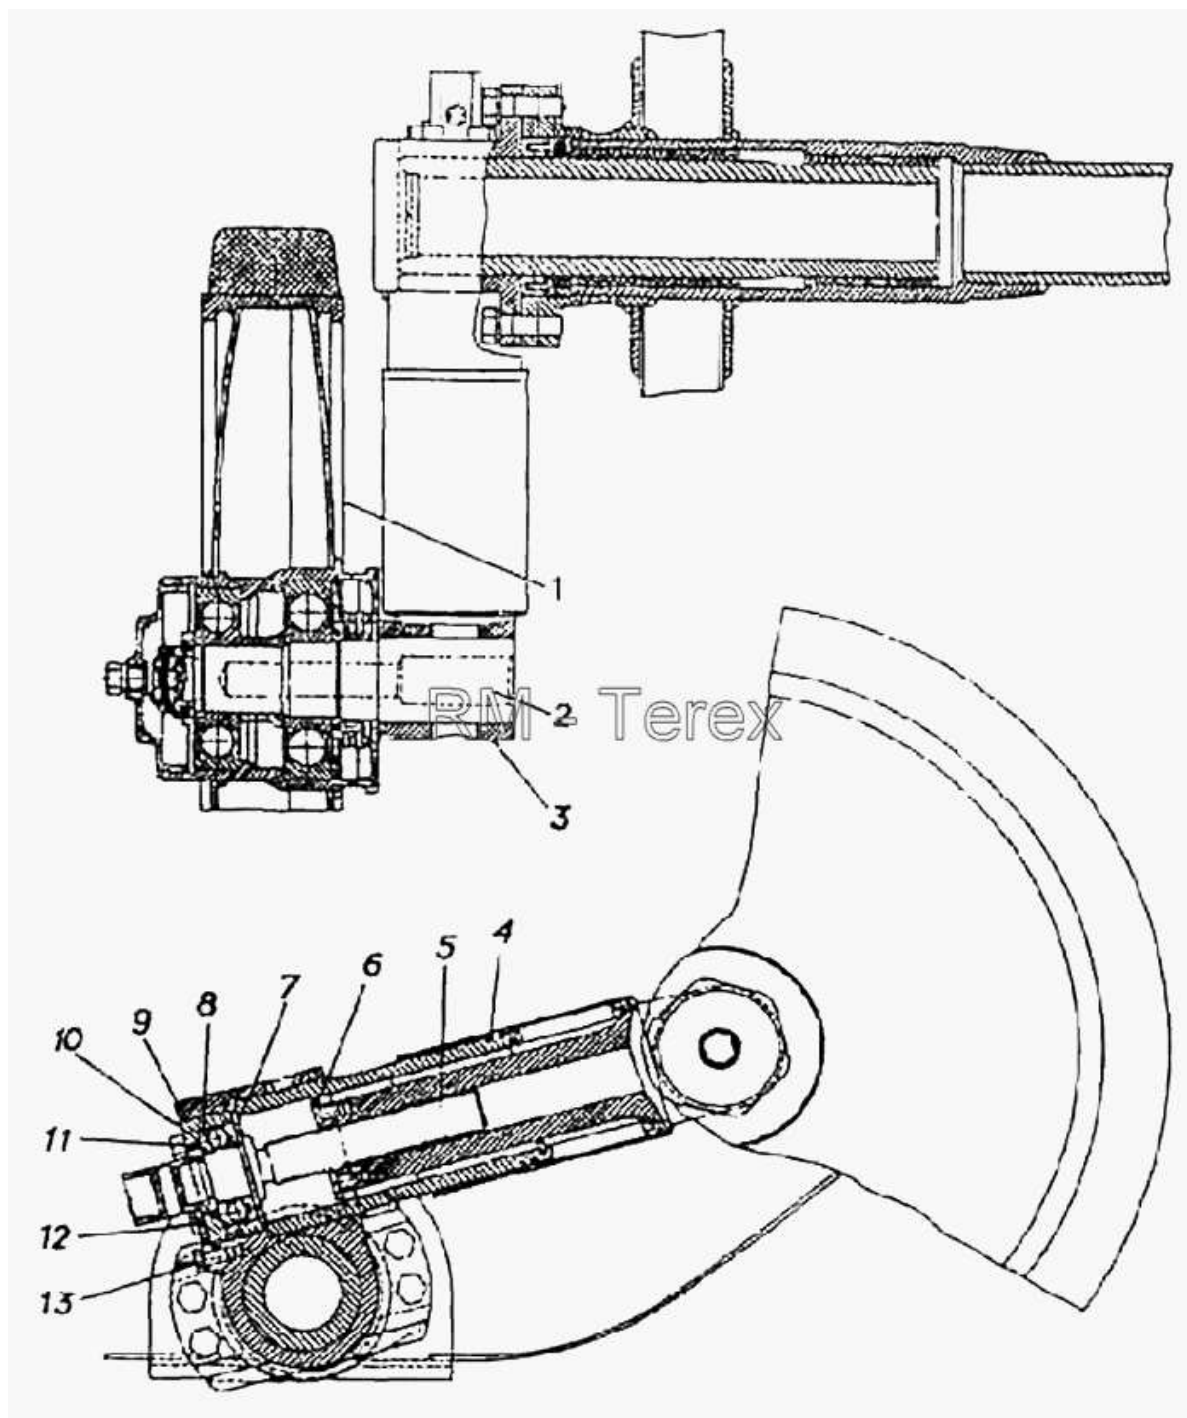

Единый адрес для всех регионов zxt@nt-rt.ru <http://zterex.nt-rt.ru/>

Направляющее колесо и натяжной механизм

| № | Артикул детали | Наименование детали |
|----|----------------|--------------------------------|
| 1 | 34039-3205003 | Колесо направляющее |
| 2 | 34039-2948010 | Балансир с осью правый в сборе |
| 2 | 34039-2948011 | Балансир с осью левый в сборе |
| 3 | 34039-2948010 | Балансир с осью правый в сборе |
| 3 | 34039-2948011 | Балансир с осью левый в сборе |
| 4 | 47-3204042-01 | Кольцо уплотнительное |
| 5 | 34039-2948096 | Винт натяжной |
| 6 | 34039-2948094 | Шайба стопорная |
| 7 | 34039-2948093 | Кольцо стопорное |
| 8 | 47-3205097-01 | Подшипник упорный |
| 9 | 47-3204042-01 | Кольцо уплотнительное |
| 10 | 34039-2948099 | Гайка натяжного винта |
| 12 | 34039-2948091 | Фиксатор |
| 13 | 201474-П29 | Болт М8х1-6gx16 |