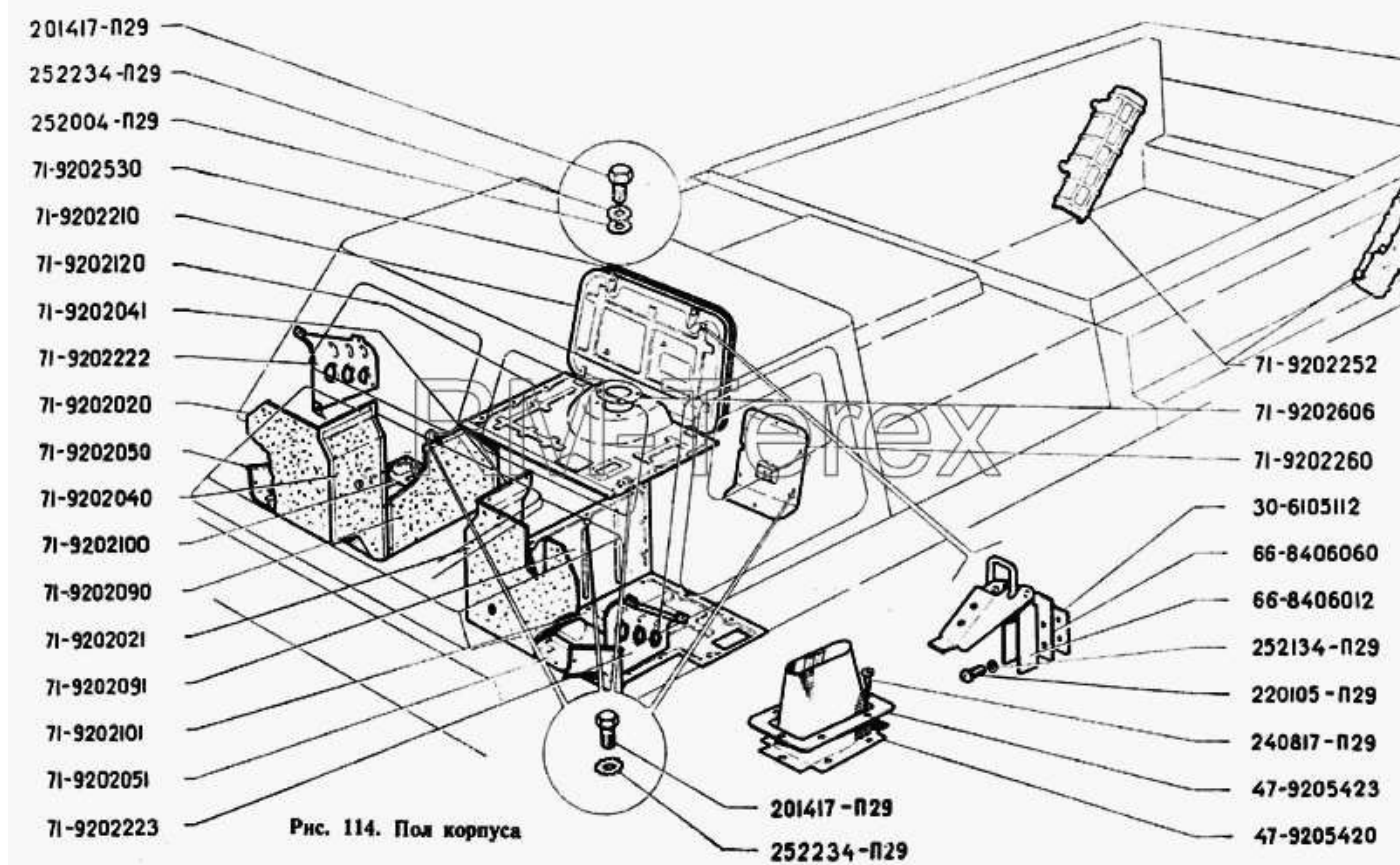

Единый адрес для всех регионов zxt@nt-rt.ru <http://zterex.nt-rt.ru/>

Пол корпуса

Артикул детали

201417-П29
 201417-П29
 201417-П29

Наименование детали

Болт М6-6gx14 ОСТ 37.001.123-96
 Болт М6-6gx14 ОСТ 37.001.123-96
 Болт М6-6gx14 ОСТ 37.001.123-96