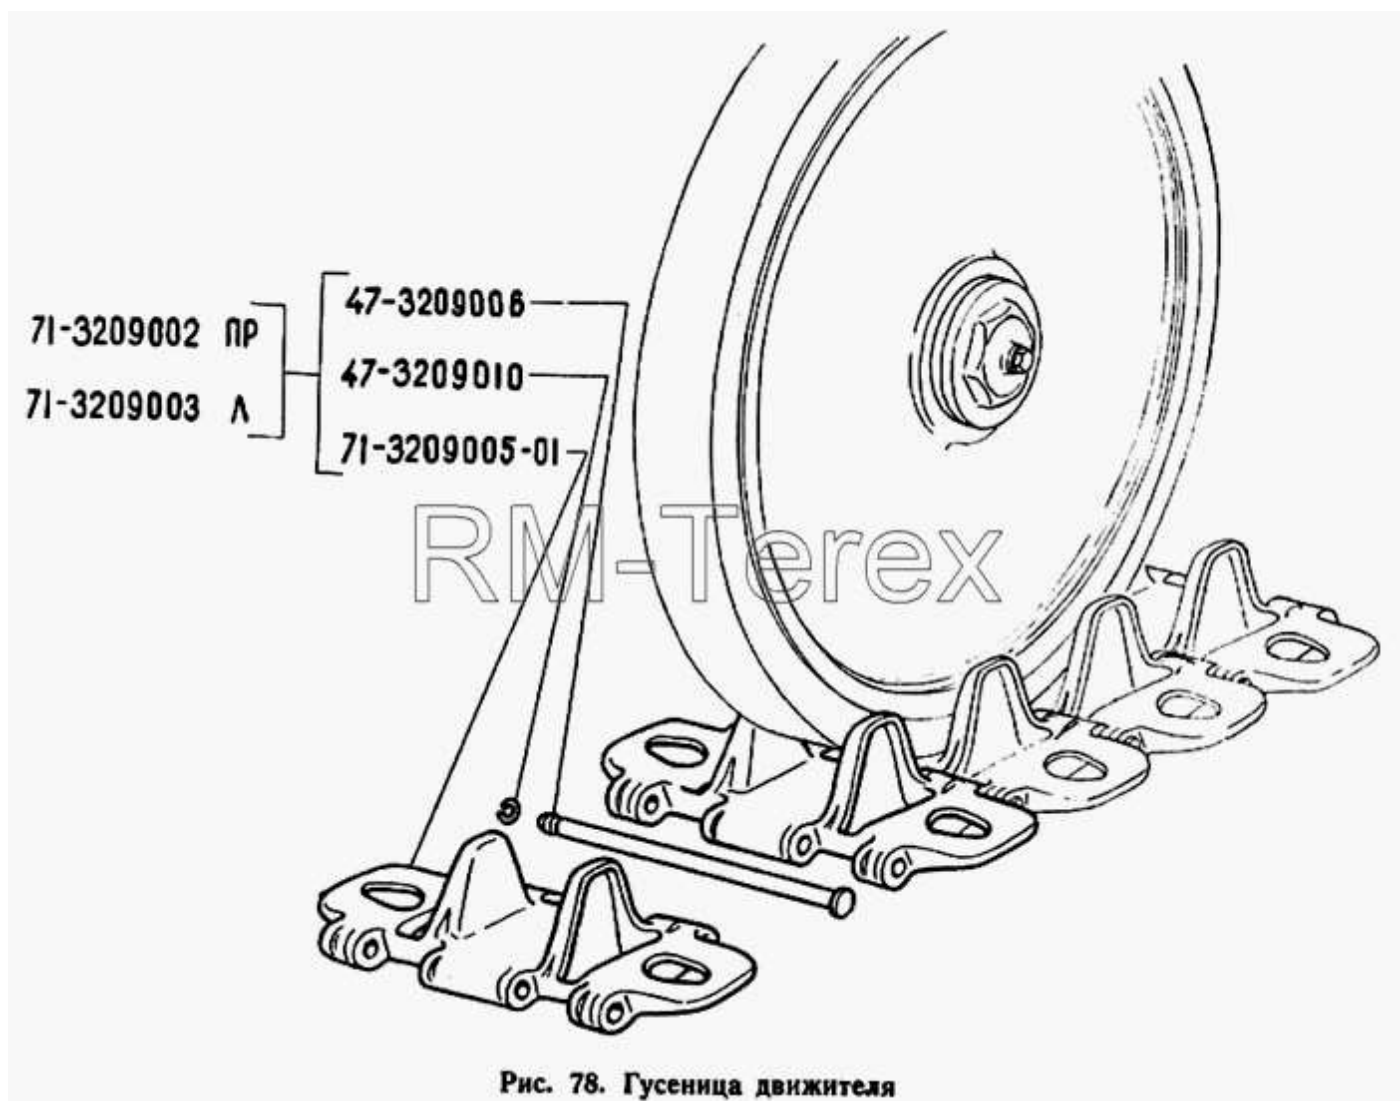

Единый адрес для всех регионов zxt@nt-rt.ru <http://zterex.nt-rt.ru/>

Гусеница движителя

№	Артикул детали	Наименование детали
	47-3209006	Палец звена гусеницы
	47-3209010	Кольцо пальца гусеницы
	71-3209002	Гусеница правая в сборе
	71-3209003	Гусеница левая в сборе
	71-3209005-01	Звено гусеницы