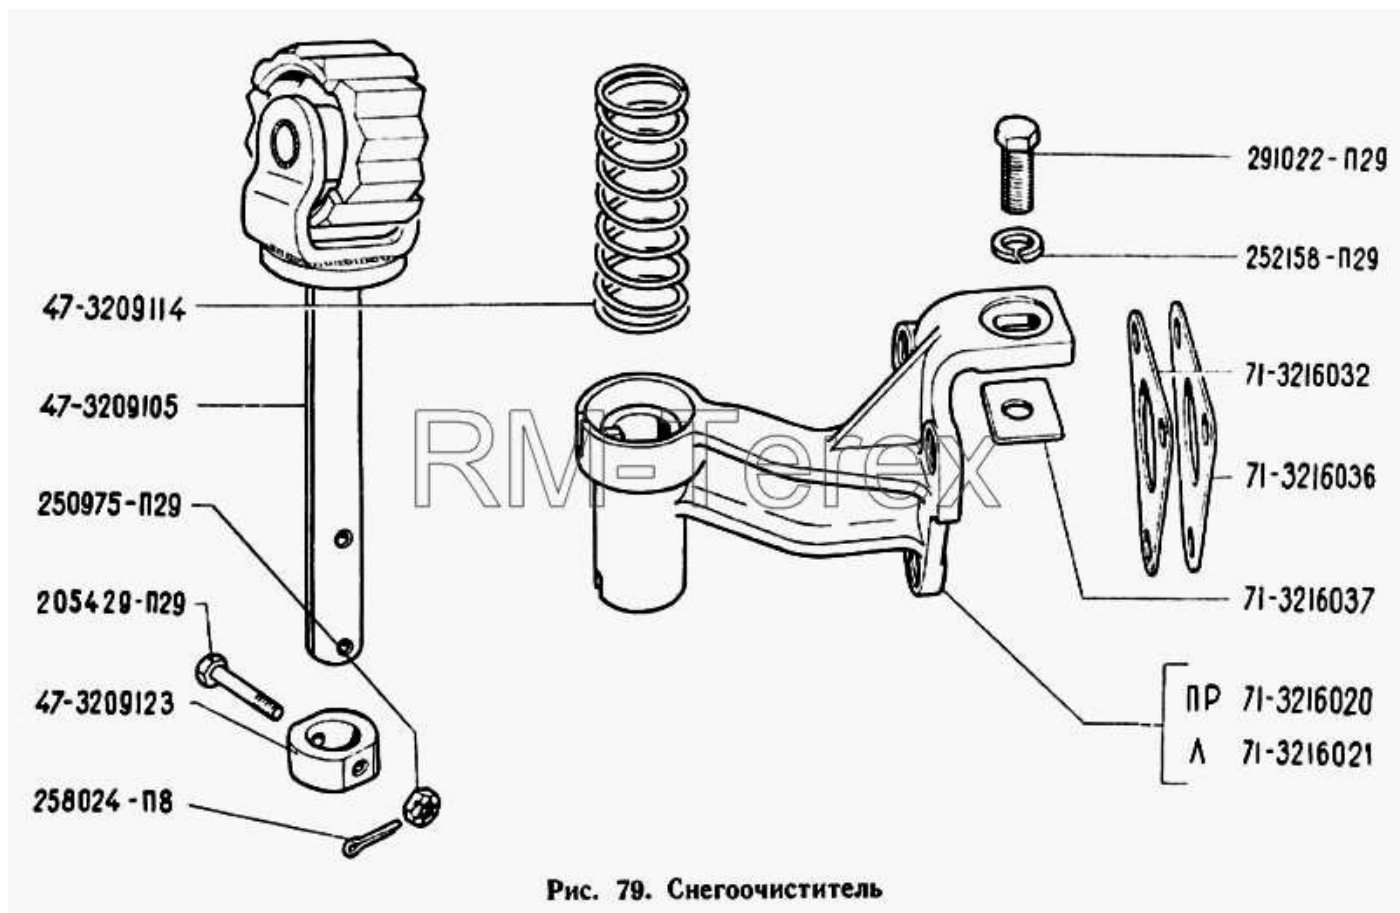

Единый адрес для всех регионов zxt@nt-rt.ru <http://zterex.nt-rt.ru/>

Снегоочиститель

№	Артикул детали	Наименование детали
	205429-П29	Болт выключения снегоочистителя
	250975-П29	Гайка М8х1-6Н ОСТ 37.001.108-93
	252158-П29	Шайба 14
	258024-П8	Шплинт 2,3х16
	291022-П29	Болт крепления снегоочистителя
	47-3209105	Вилка со звездочкой и стержнем снегоочистителя в сборе
	47-3209114	Пружина снегоочистителя
	47-3209123	Втулка упорная