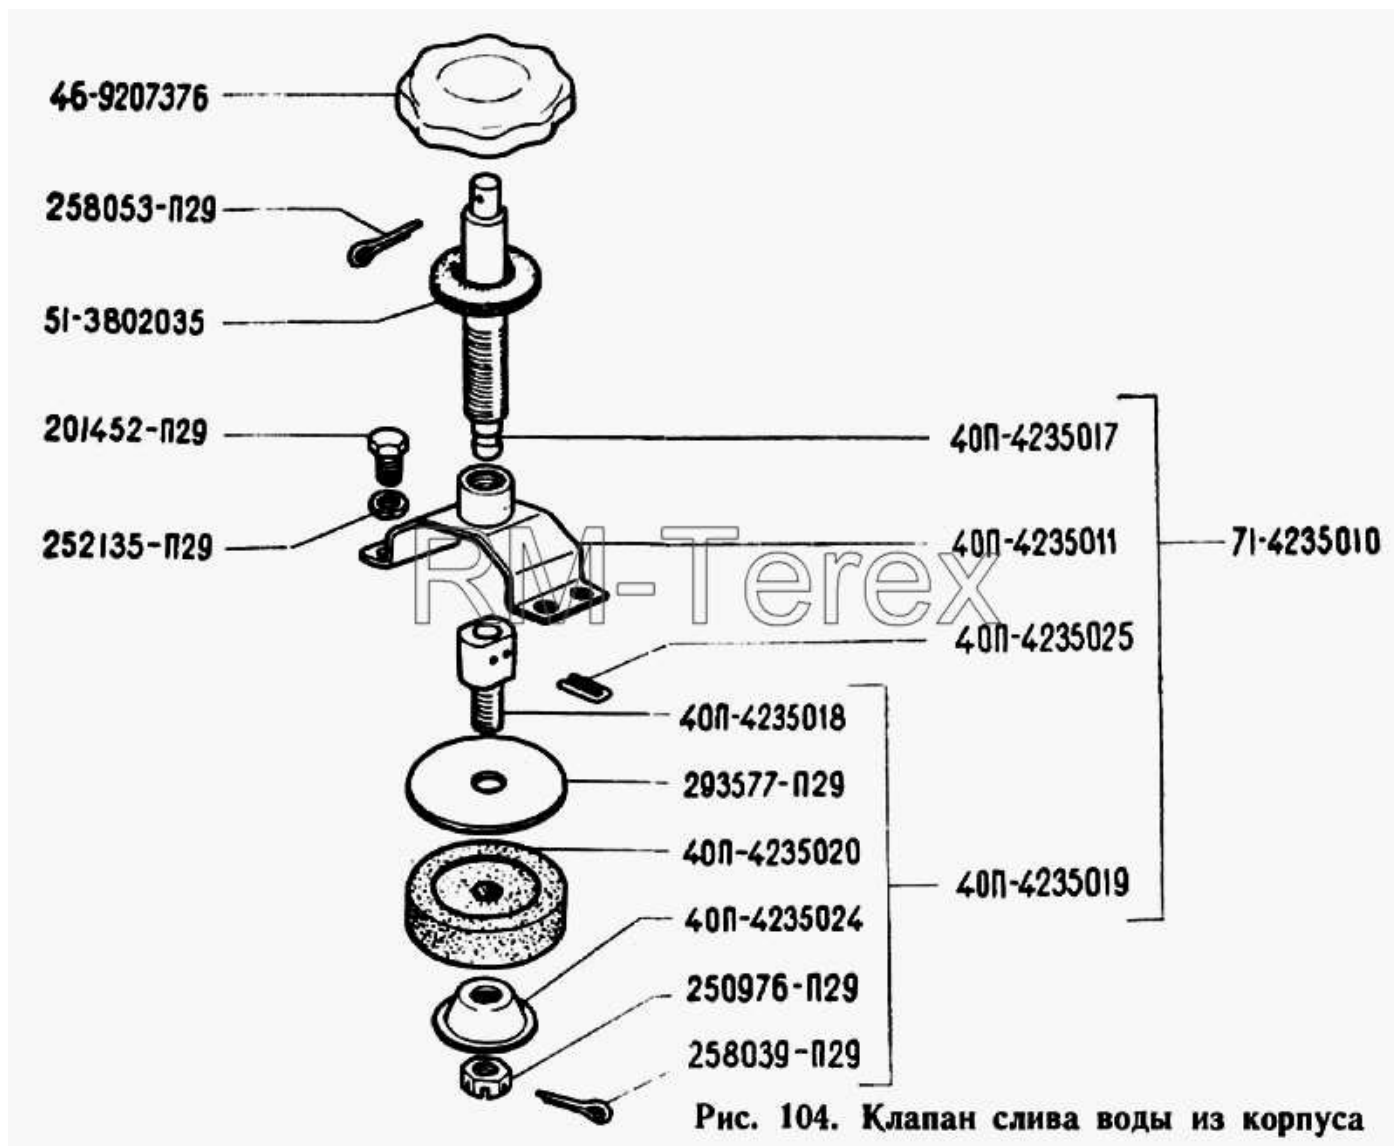

Единый адрес для всех регионов zxt@nt-rt.ru <http://zterex.nt-rt.ru/>

Клапан слива воды из корпуса

№	Артикул детали	Наименование детали
	201452-П29	Болт М8-6gx12 ОСТ 37.001.123-96
	250976-П29	Гайка М10x1-6Н
	252135-П29	Шайба 8Т