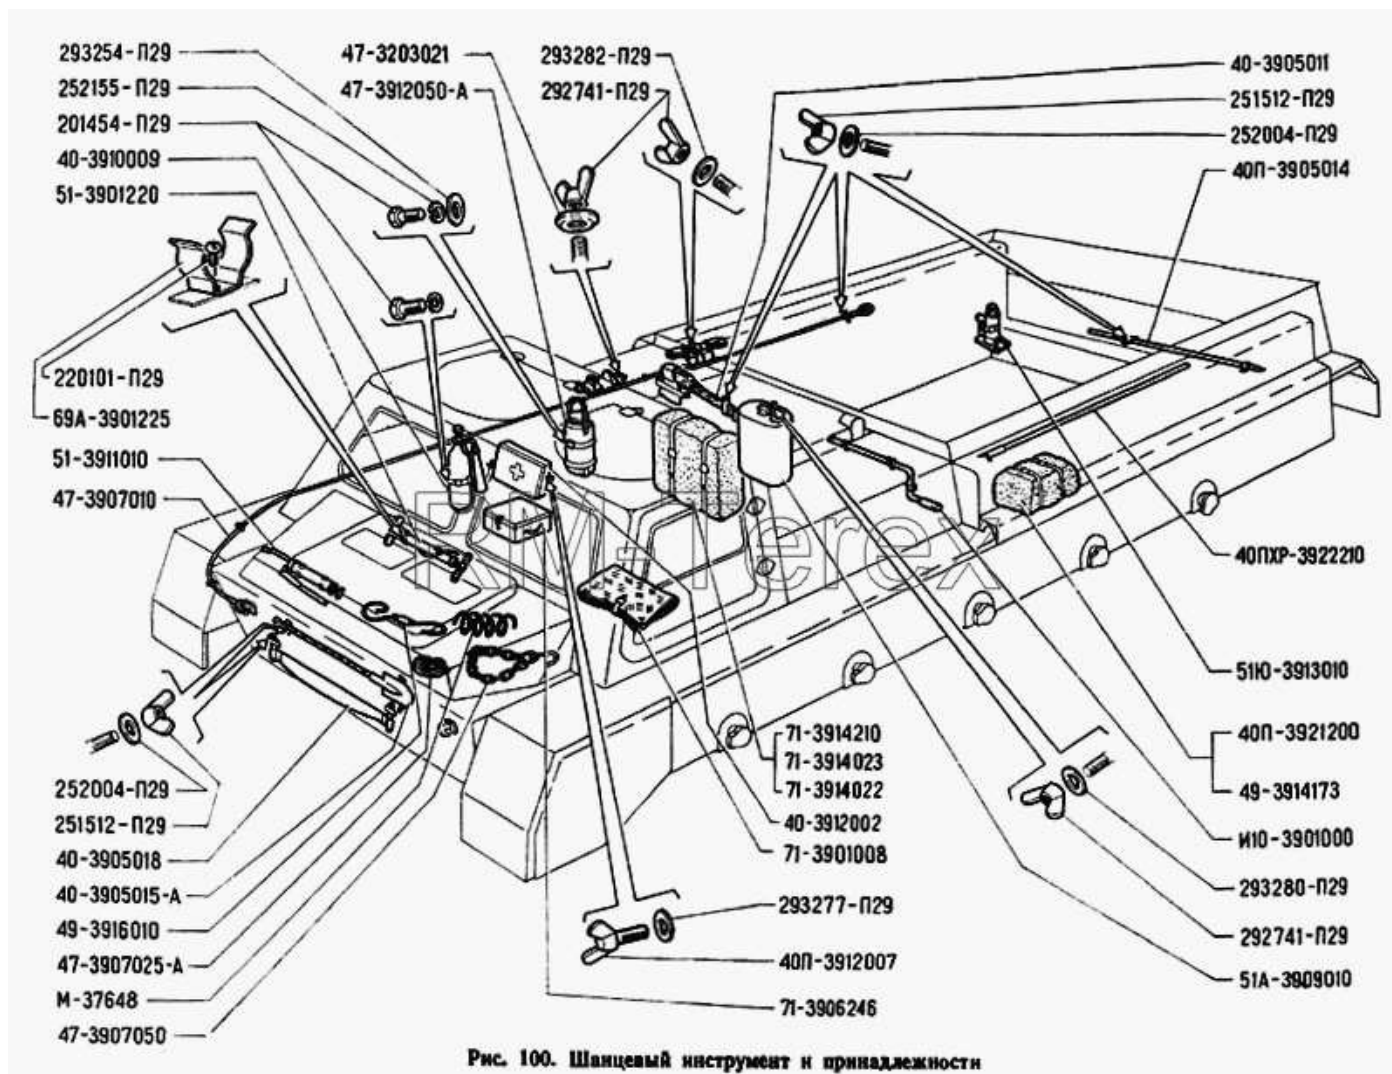

## Шанцевый инструмент

№	Артикул детали	Наименование детали
	060-149450	Ящик запасных частей в сборе
	201454-П29	Болт М8-6gx16 ОСТ 37.001.123-96
	201454-П29	Болт М8-6gx16 ОСТ 37.001.123-96
	220101-П29	Винт М6-6gx8 ОСТ 37.001.127-81
	251512-П29	Гайка М6-6Н