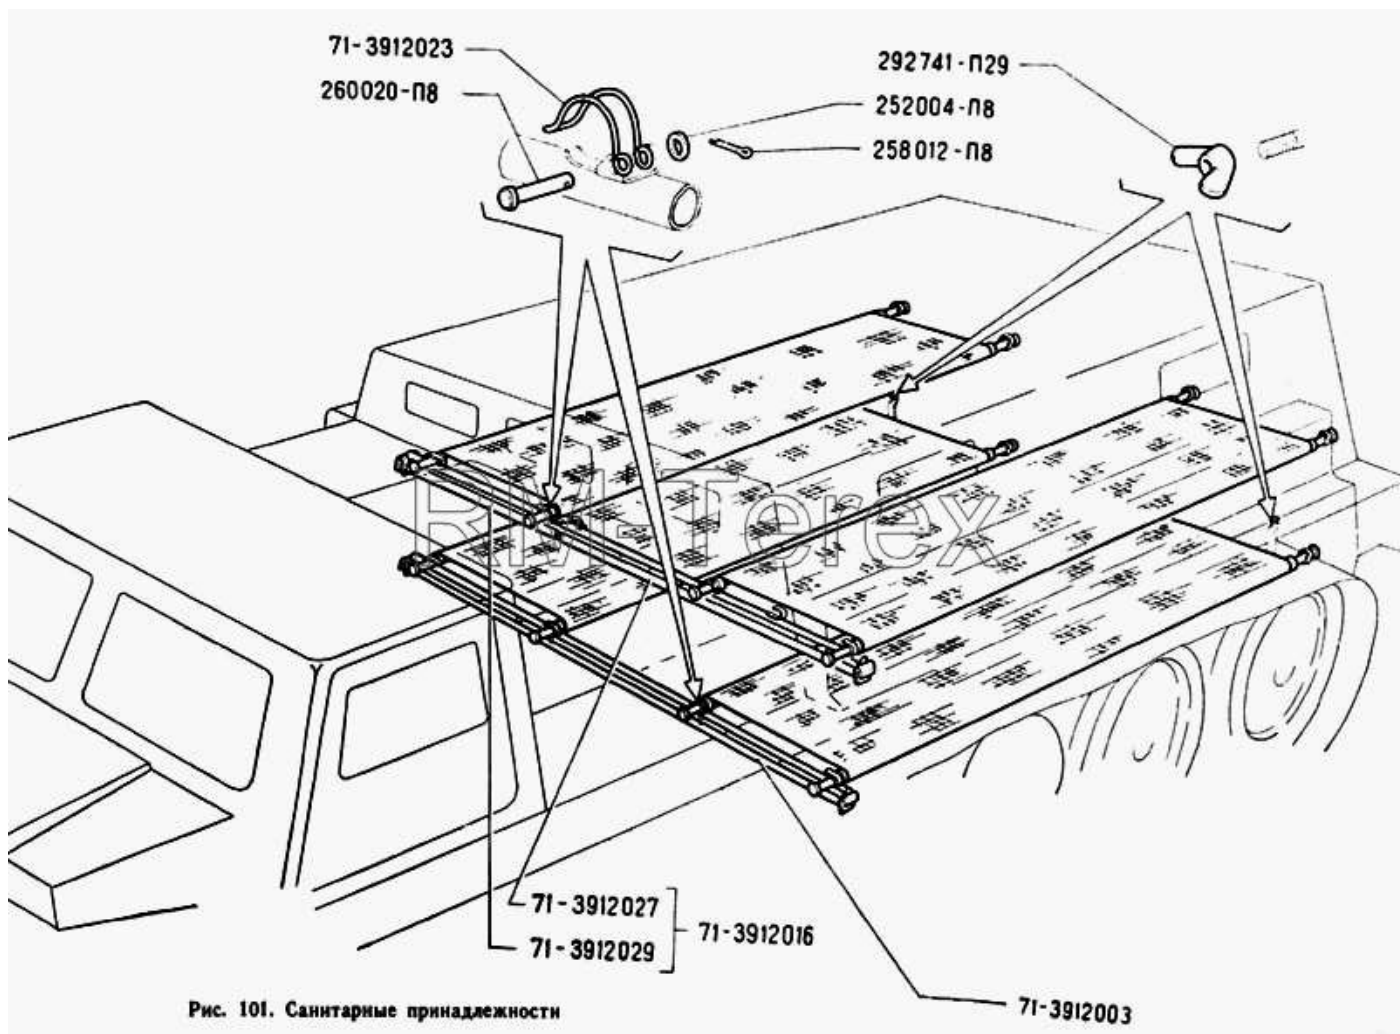

Архангельск (8182)63-90-72
Астана +7(7172)727-132
Белгород (4722)40-23-64
Брянск (4832)59-03-52
Владивосток (423)249-28-31
Волгоград (844)278-03-48
Вологда (8172)26-41-59
Воронеж (473)204-51-73
Екатеринбург (343)384-55-89
Иваново (4932)77-34-06
Ижевск (3412)26-03-58
Казань (843)206-01-48

Калининград (4012)72-03-81
Калуга (4842)92-23-67
Кемерово (3842)65-04-62
Киров (8332)68-02-04
Краснодар (861)203-40-90
Красноярск (391)204-63-61
Курск (4712)77-13-04
Липецк (4742)52-20-81
Магнитогорск (3519)55-03-13
Москва (495)268-04-70
Мурманск (8152)59-64-93
Набережные Челны(8552)205341

Нижний Новгород(831)429-08-12
Новокузнецк (3843)20-46-81
Новосибирск (383)227-86-73
Орел (4862)44-53-42
Оренбург (3532)37-68-04
Пенза (8412)22-31-16
Пермь (342)205-81-47
Ростов-на-Дону (863)308-18-15
Рязань (4912)46-61-64
Самара (846)206-03-16
Санкт-Петербург (812)309-46-40
Саратов (845)249-38-78

Смоленск (4812)29-41-54
Сочи (862)225-72-31
Ставрополь (8652)20-65-13
Тверь (4822)63-31-35
Томск (3822)98-41-53
Тула (4872)74-02-29
Тюмень (3452)66-21-18
Ульяновск (8422)24-23-59
Уфа (347)229-48-12
Челябинск (351)202-03-61
Череповец (8202)49-02-64
Ярославль (4852)69-52-93

Единый адрес для всех регионов zxt@nt-rt.ru <http://zterex.nt-rt.ru/>

Санитарные принадлежности

Рис. 101. Санитарные принадлежности

№	Артикул детали	Наименование детали
	252004-П8	Шайба 6
	252004-П8	Шайба 6
	258012-П8	Шплинт 1,5x15
	258012-П8	Шплинт 1,5x15
	260020-П8	Палец 6x40