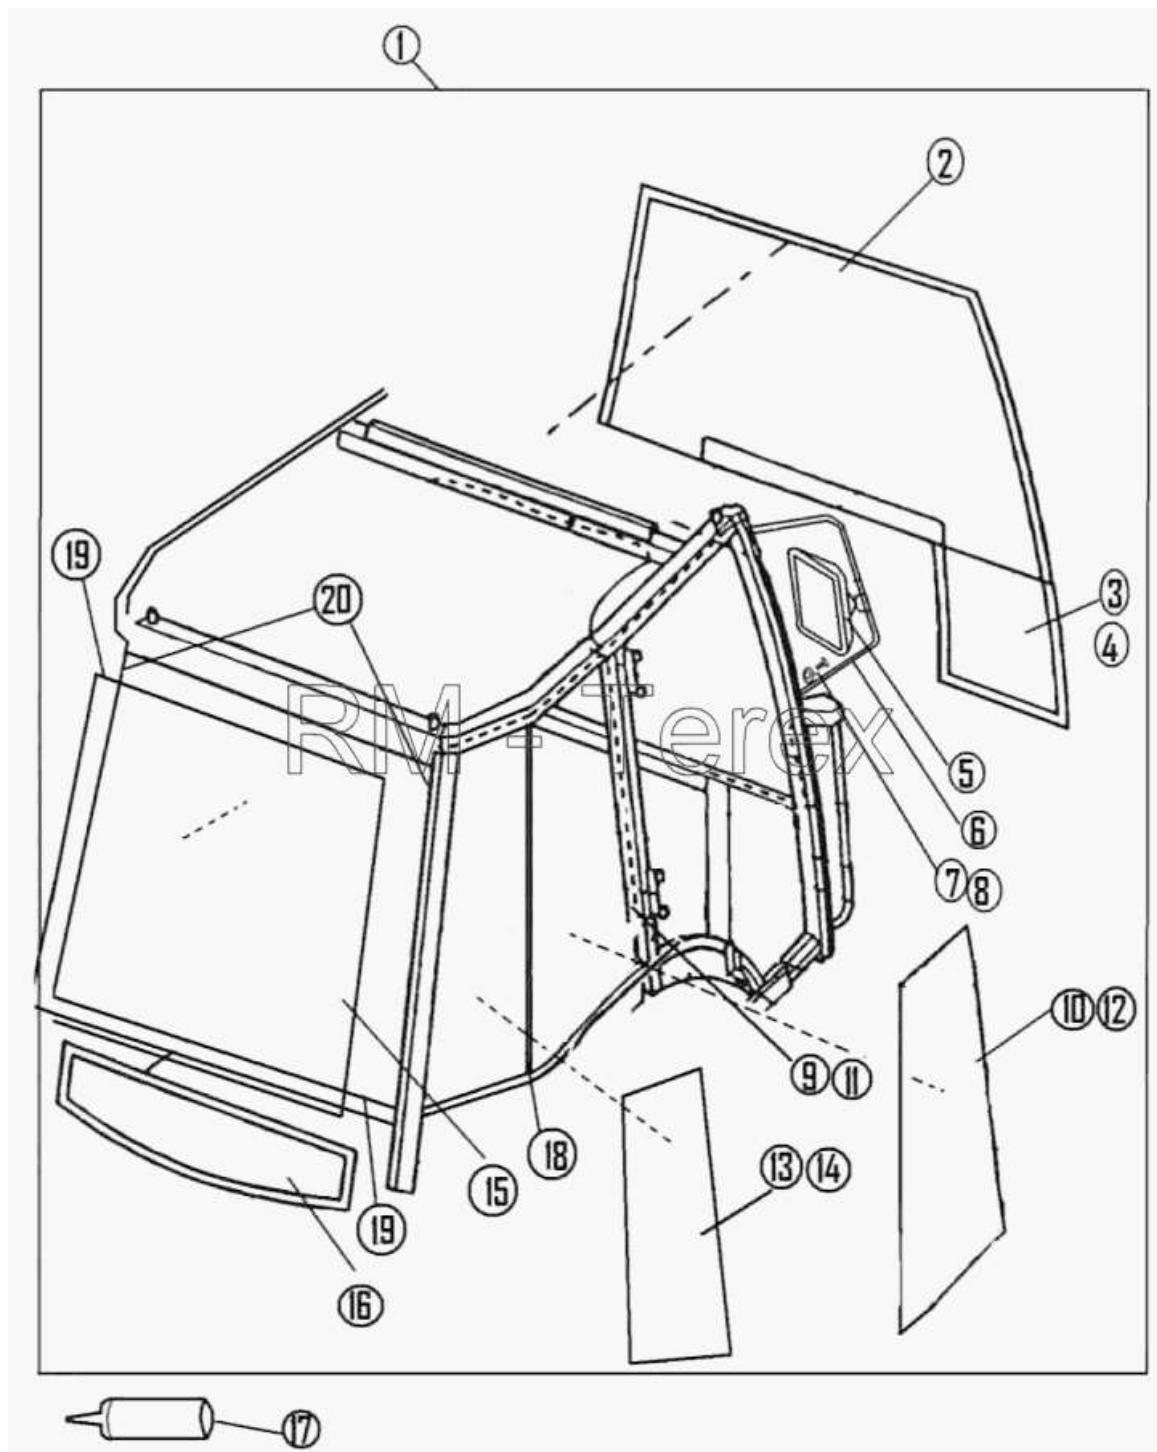

Единый адрес для всех регионов zxt@nt-rt.ru <http://zterex.nt-rt.ru/>

Корпус, стекла

№	Артикул детали	Наименование детали
18	10X1676	Отбортовка бокового окна
19	10X1677	Отбортовка заднего окна
5	1D0029	Зеркало заднего вида
17	1J0015	Тюбик клея
2	1J0227	Ветровое стекло
10	1TJ0002M1	Боковое окно
12	1TJ0002M1	Боковое окно
14	1TJ0004M1	Боковое заднее стекло
16	1TJ0005M1	Заднее окно
15	1TJ0006M1	Заднее стекло
1	1TJ0025M91	Кабина в сборе
9	1TJ0055M91	Окно левое
9a	1TJ0056M91	Окно левое
11	1TJ0057M91	Окно правое
11a	1TJ0058M91	Окно правое
20	1TJ0079	Отбортовка заднего окна
13	1TJ0209M1	Боковое заднее стекло
8	3512395M1	Шайба
7	3512463M1	Винт
3	6099902M1	Переднее стекло
4	6099903M1	Переднее стекло
6	6108734M91	Рычаг в сборе