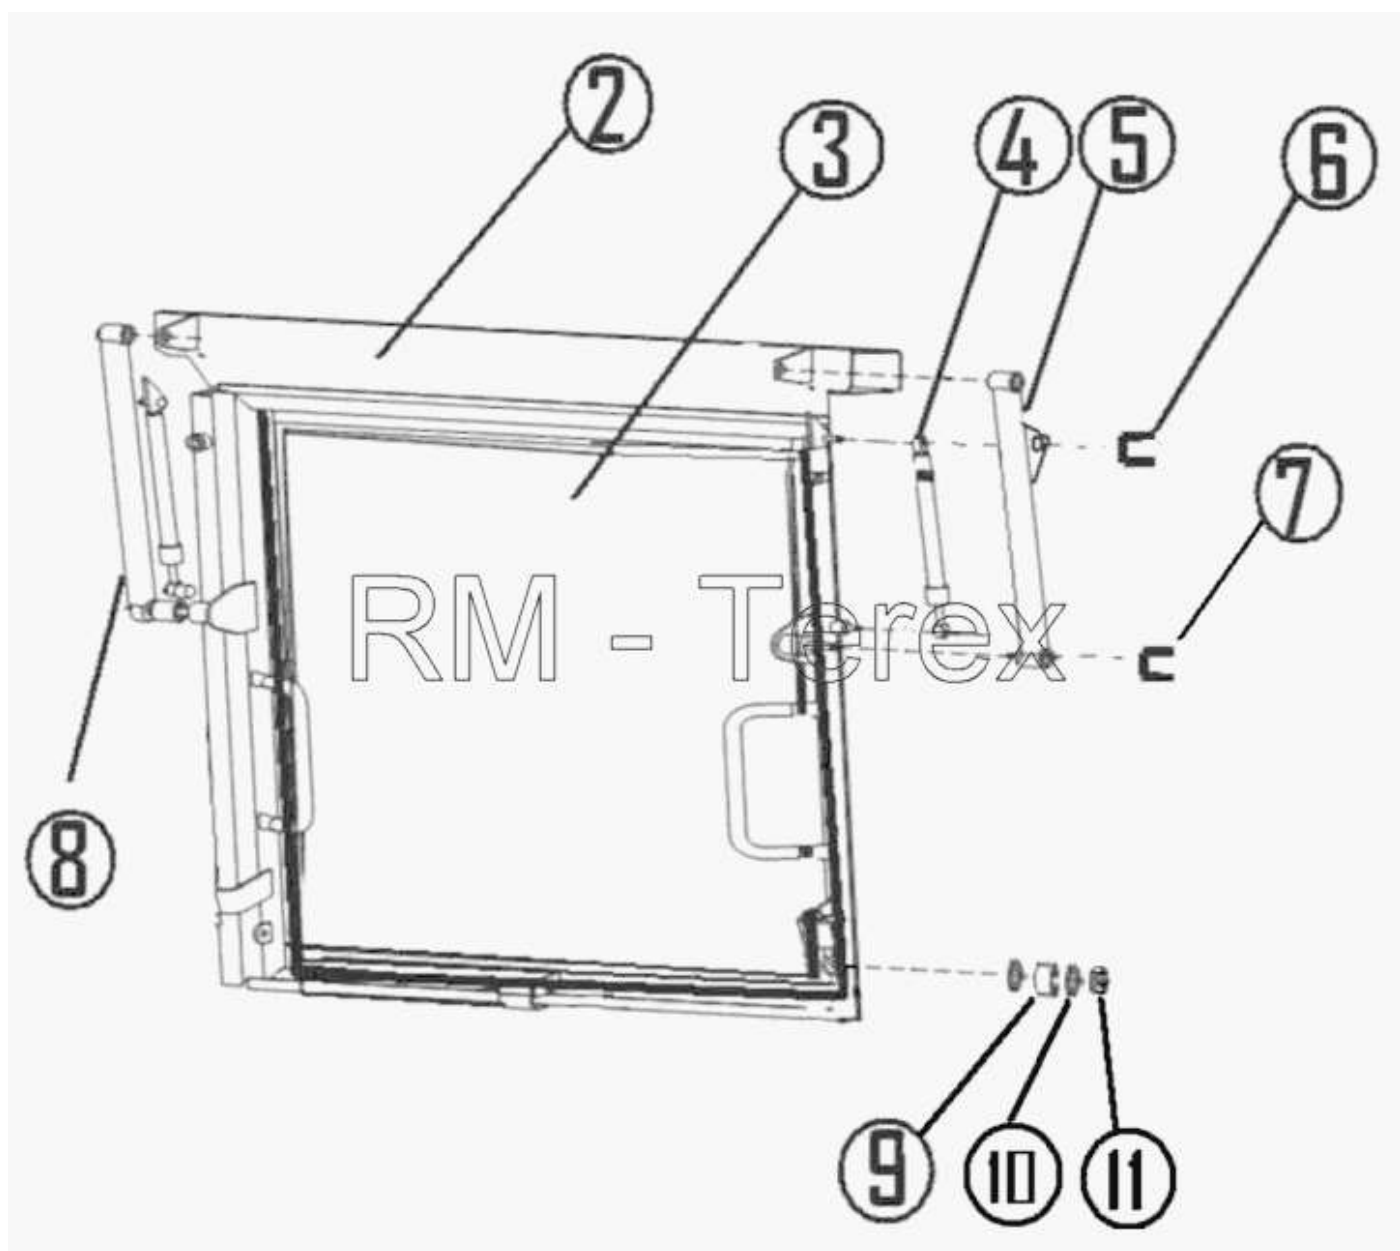

Единый адрес для всех регионов zxt@nt-rt.ru <http://zterex.nt-rt.ru/>

Заднее окно

№	Артикул детали	Наименование детали
11	1440329X1	Гайка
3	1TJ0006M1	Заднее стекло

1	1TJ0025M91	Кабина в сборе
2	1TJ0059M91	Заднее окно в сборе
2a	1TJ0060M91	Заднее стекло
4	1TJ0126M1	Упор газовый
5	1TJ0158M91	Механизм открытия
8	1TJ0159M91	Механизм открытия
9	1TJ0167M1	Подшипник
7	3516322M1	страховочное крепление
6	3521461M1	Зажим
10	390597X1	Шайба