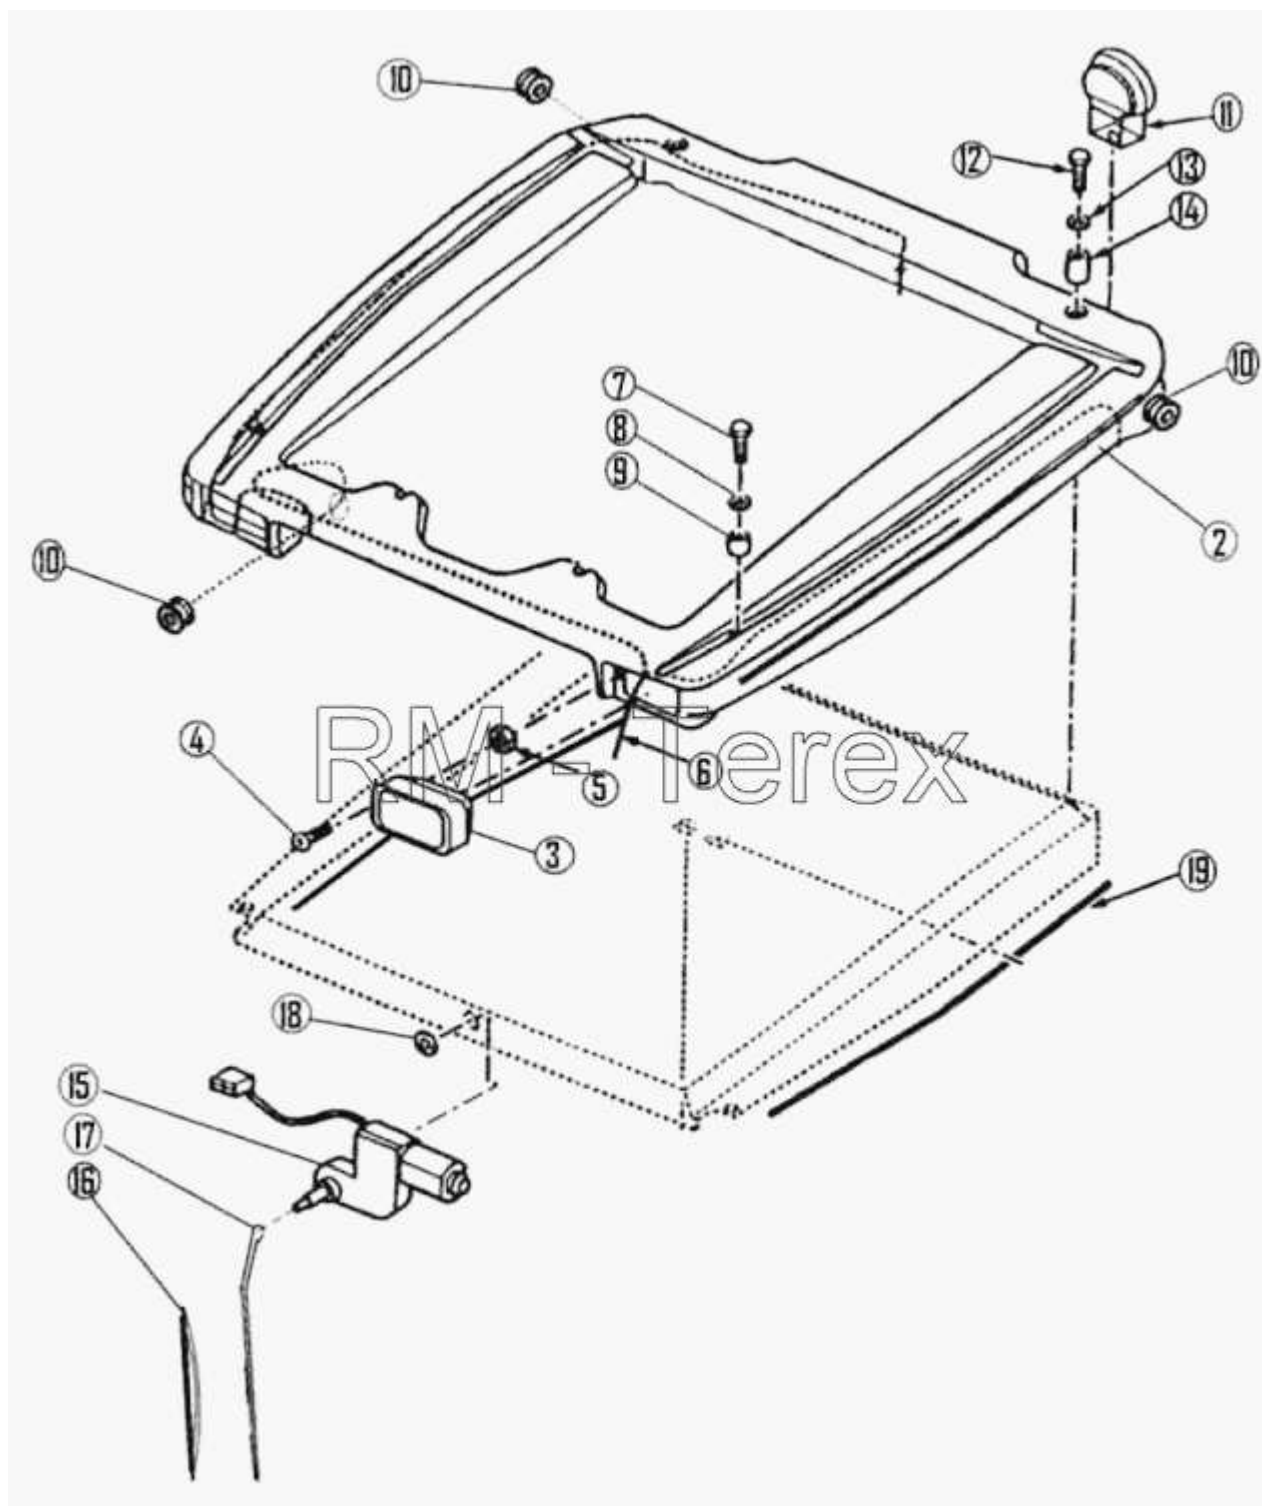

Единый адрес для всех регионов zxt@nt-rt.ru <http://zterex.nt-rt.ru/>

Внешняя крыша

№	Артикул детали	Наименование детали
1	1TJ0025M91	Кабина в сборе
2	1TJO182M1	Главная крыша
3	1D0114	Фара для работы в сборе
4	6099456M1	Винт
5	6101590M1	Гайка
6	1TD0005M91	Крыша крепления ремня безопасности
7	3009505X1	Болт
8	3512620M1	Шайба
9	6099563M1	Распорная втулка
10	1J0016	Уплотняющее кольцо
11	1D0075	Фара для работы в сборе
12	3009509X1	Болт
13	1J0080	Шайба
14	6099564M1	Распорная втулка
15	1D0118	Мотор стеклоочистителя
16	1D0119	Дворник
17	1D0120	Рычаг дворника
18	3019881X1	Шайба
19	1J0208	Лента