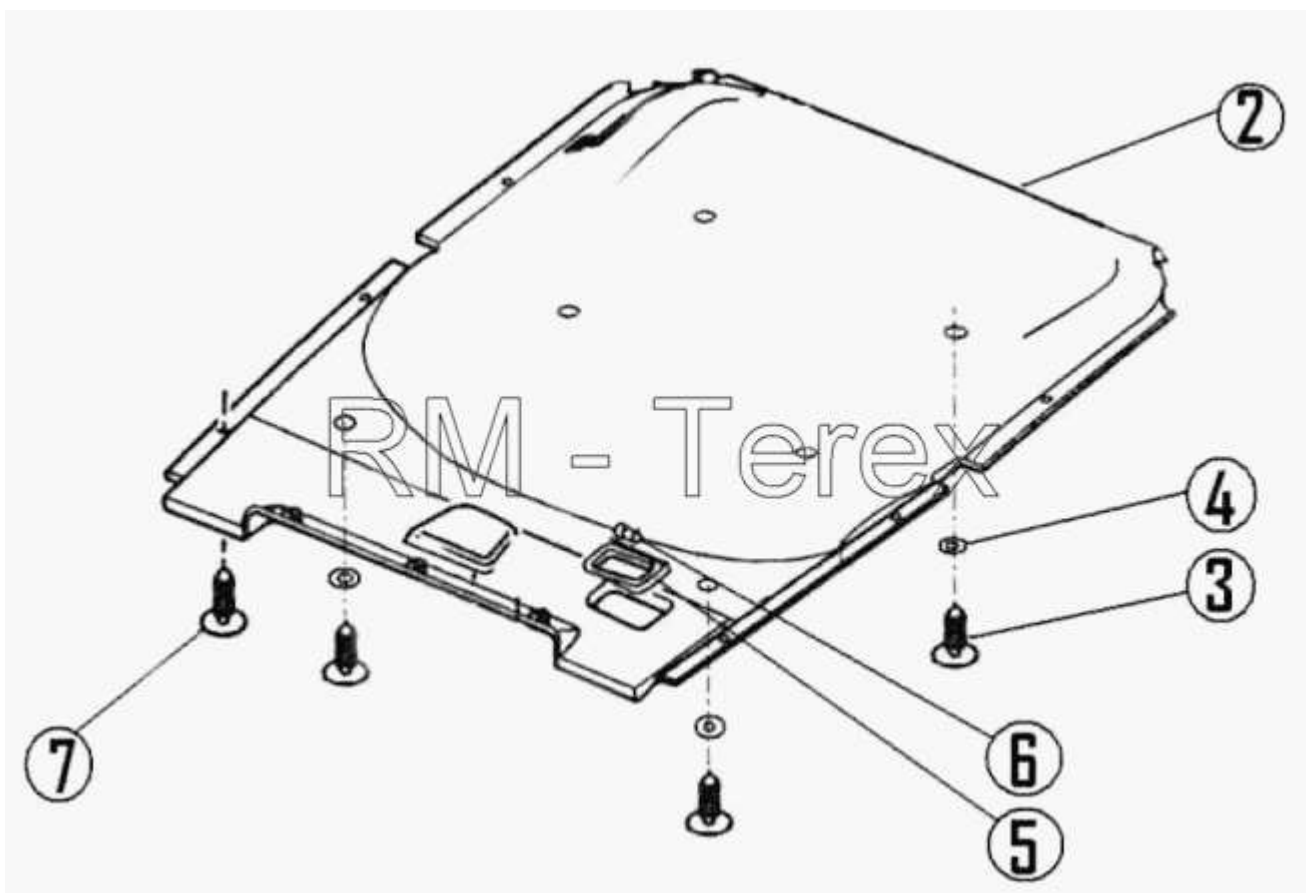

Единый адрес для всех регионов zxt@nt-rt.ru <http://zterex.nt-rt.ru/>

Внутренняя крыша

№	Артикул детали	Наименование детали
1	1TJ0025M91	Кабина в сборе
2	1TJ0129M1	Крыша внутренняя
3	1J0077	Застежка двери
4	3512553M1	Шайба
5	1D0116	Лампа кабины
6	1D0140	Bulb
7	6099456M1	Винт