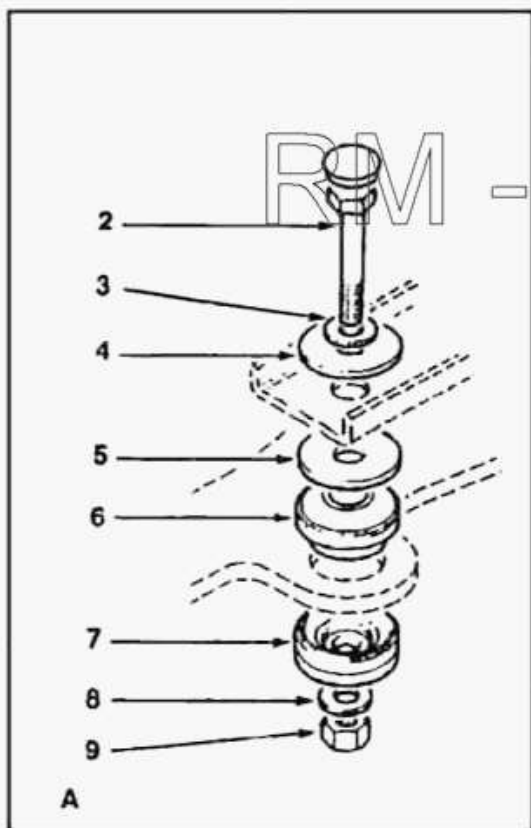

Единый адрес для всех регионов zxt@nt-rt.ru <http://zterex.nt-rt.ru/>

Установка кабины

№	Артикул детали	Наименование детали
1	1TJ0025M91	Кабина в сборе
2	1442669X1	Винт
3	385365X1	Шайба
4	3521648M3	Шайба
5	6101687M1	Шайба
6	1J0240	Упор кабины
7	1J0241	Упор кабины
8	385365X1	Шайба
9	339035X1	Гайка
10	1442669X1	Винт
11	385365X1	Шайба
12	1J0241	Упор кабины
13	1J0240	Упор кабины
14	1J0001	Шайба
16	385365X1	Шайба
17	339035X1	Гайка