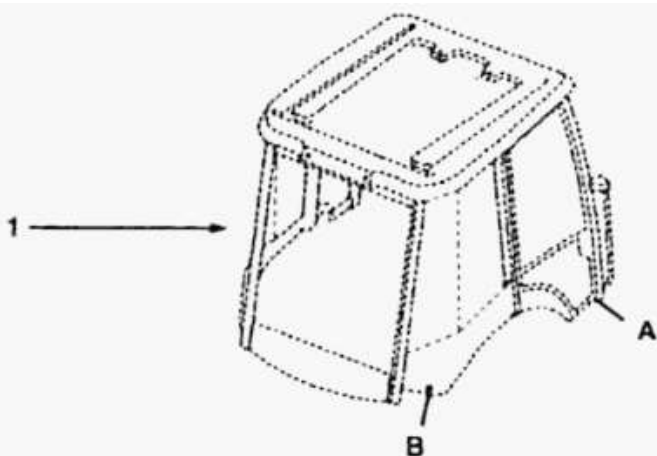

Единый адрес для всех регионов zxt@nt-rt.ru <http://zterex.nt-rt.ru/>

Установка кабины

№	Артикул детали	Наименование детали
1	1TJ0025M91	Кабина в сборе
2	1442669X1	Винт
3	385365X1	Шайба
4	3521648M3	Шайба
5	6101687M1	Шайба
6	1J0240	Упор кабины
7	1J0241	Упор кабины
8	385365X1	Шайба
9	339035X1	Гайка
10	1442669X1	Винт
11	385365X1	Шайба
12	1J0241	Упор кабины
13	1J0240	Упор кабины
14	1J0001	Шайба
16	385365X1	Шайба
17	339035X1	Гайка