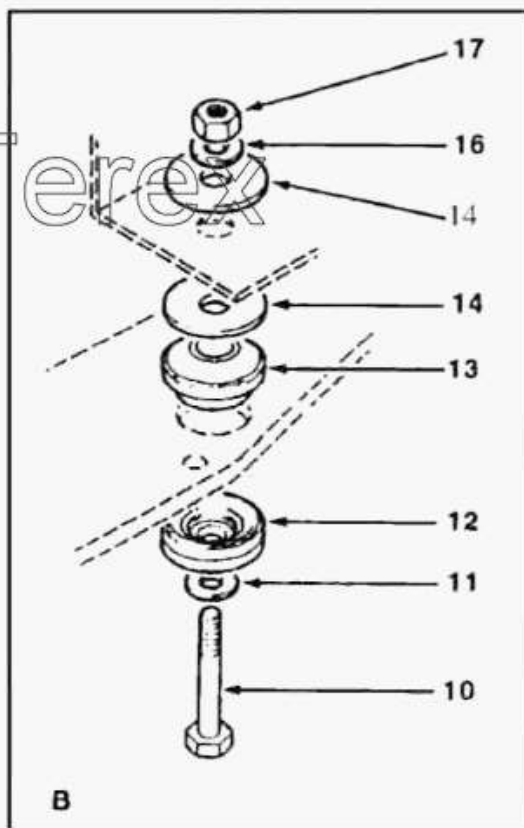

Единый адрес для всех регионов zxt@nt-rt.ru <http://zterex.nt-rt.ru/>

Установка кабины

№	Артикул детали	Наименование детали
1	1TJ0025M91	Кабина в сборе
2	1442669X1	Винт
3	385365X1	Шайба
4	3521648M3	Шайба
5	6101687M1	Шайба
6	1J0240	Упор кабины
7	1J0241	Упор кабины
8	385365X1	Шайба
9	339035X1	Гайка
10	1442669X1	Винт
11	385365X1	Шайба
12	1J0241	Упор кабины
13	1J0240	Упор кабины
14	1J0001	Шайба
16	385365X1	Шайба
17	339035X1	Гайка