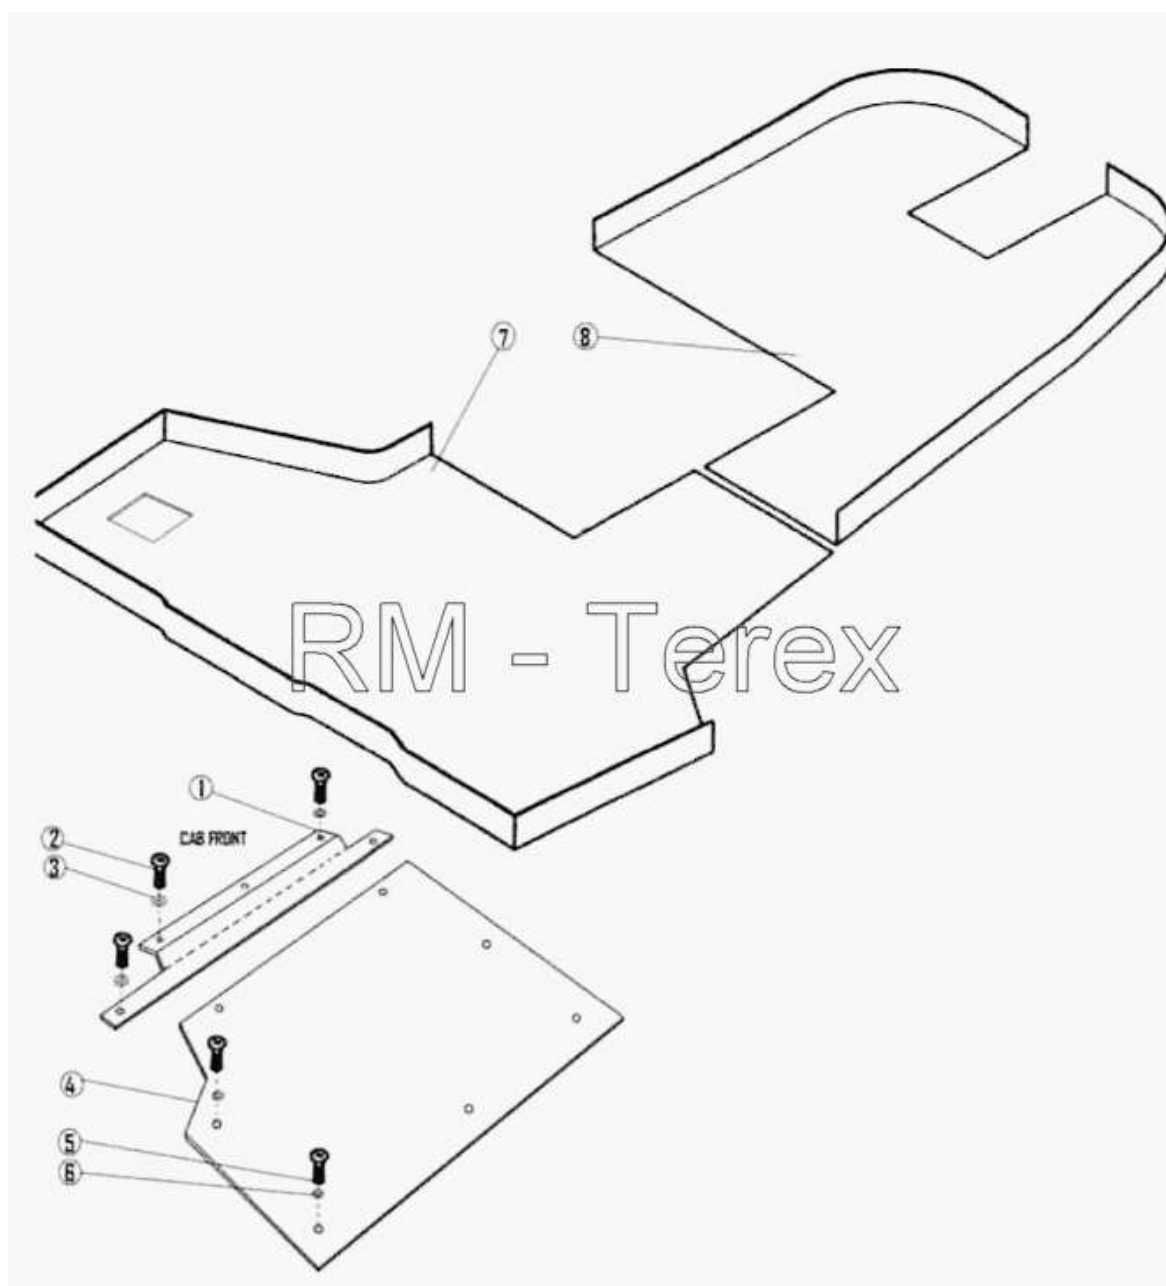

Единый адрес для всех регионов zxt@nt-rt.ru <http://zterex.nt-rt.ru/>

Пластина пола кабины

№	Артикул детали	Наименование детали
1	1J0130	Пластина пола
2	390811X1	Винт
3	390972X1	Шайба
4	6101043M2	Пластина
5	390811X1	Винт
6	390972X1	Шайба
7	1TJ0194M1	Коврик пола передний
8	1TJ0195M1	Коврик пола задний