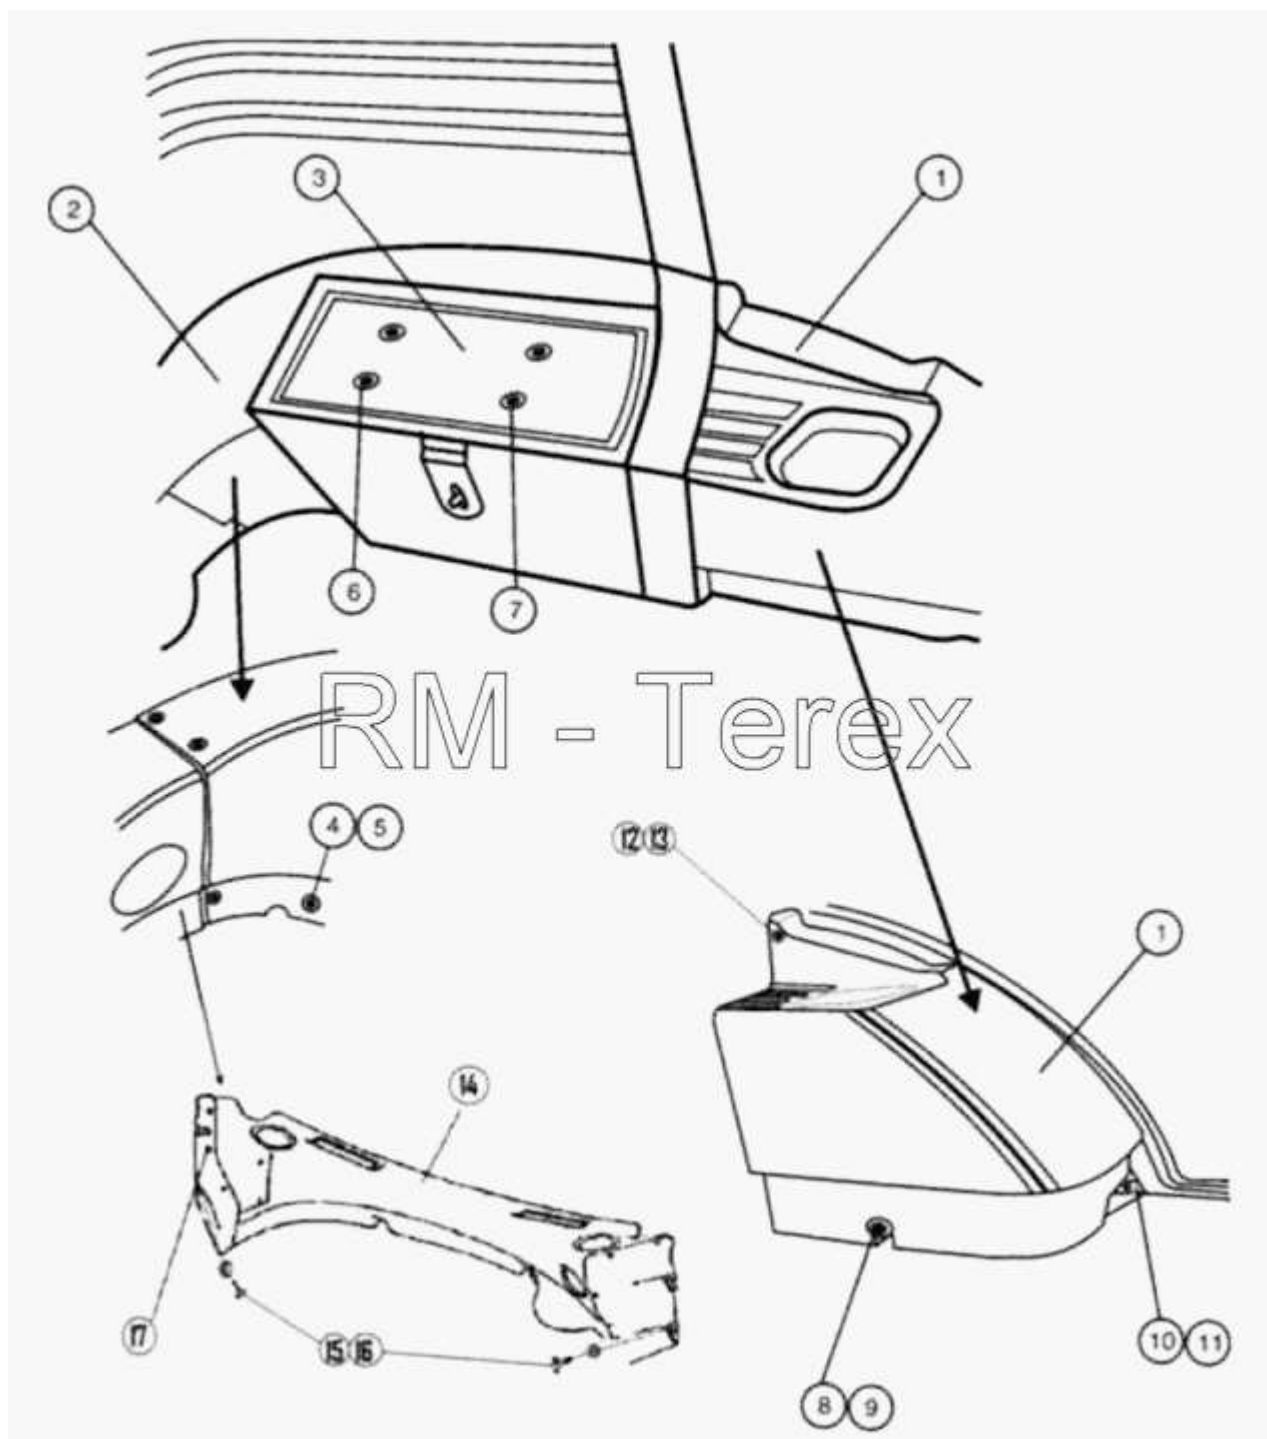

Единый адрес для всех регионов zxt@nt-rt.ru <http://zterex.nt-rt.ru/>

Ящик для инструмента

№	Артикул детали	Наименование детали
1	1TJ0102M1	Пульт передний
2	1TJ0094M1	Пульт задний
3	1J0193	Ящик для инструмента
4	339761X1	Болт
5	391039X1	Шайба
6	339169X1	Гайка
7	339374X1	Шайба
8	339262X1	Болт LHS переднего пульта
9	3512435M1	Шайба
10	1J0078	Кронштейн
11	339229X1	Болт
12	339891X1	Болт
13	391039X1	Шайба
14	1TJ0127M1	Задняя внутренняя крышка
15	339804X1	Болт
16	3516109M1	Шайба
17	6101591M1	Заклепка