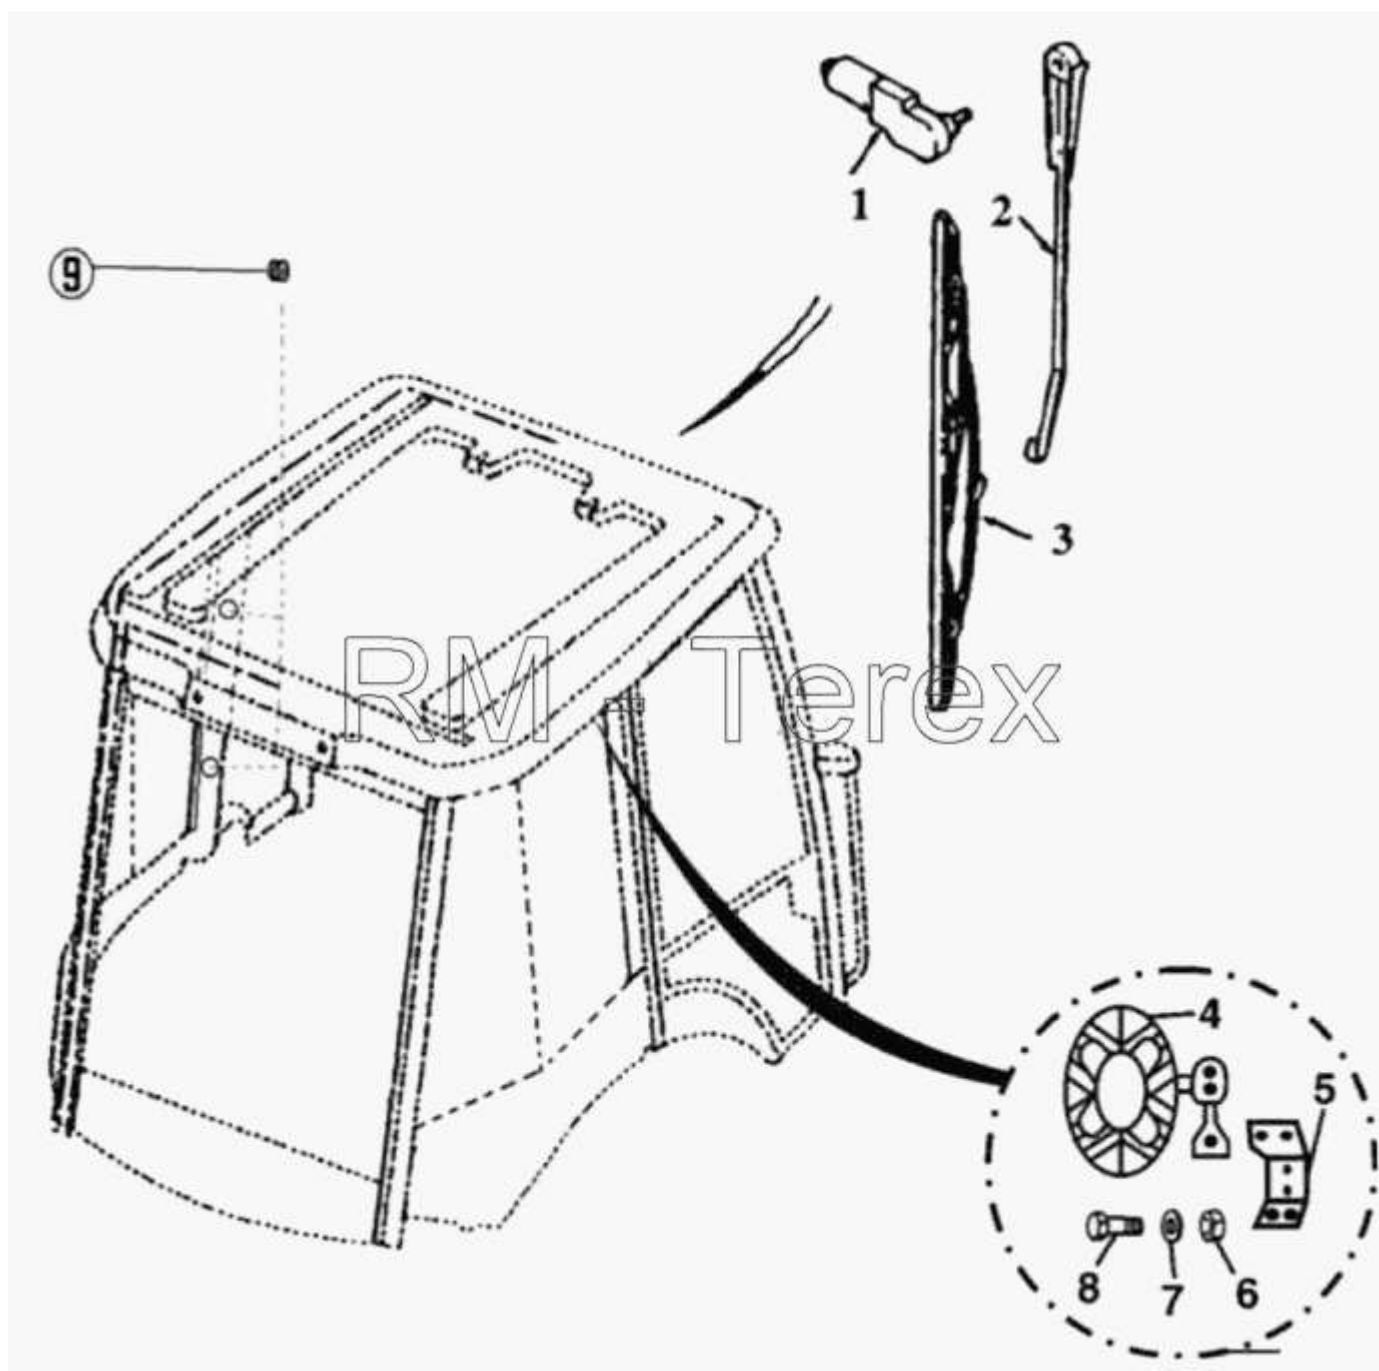

Единый адрес для всех регионов zxt@nt-rt.ru <http://zterex.nt-rt.ru/>

Омыватель переднего стекла

| № | Артикул детали | Наименование детали |
|---|----------------|------------------------|
| 1 | 1D0118 | Мотор стеклоочистителя |
| 2 | 1D0120 | Рычаг дворника |
| 3 | 1D0119 | Дворник |
| 4 | 1D0039 | Вентилятор кабины |
| 5 | 1D0038 | Кронштейн |
| 6 | 1441500X1 | Гайка |
| 7 | 390971X1 | Шайба |
| 8 | 359560X1 | Болт |
| 9 | 1J0016 | Уплотняющее кольцо |