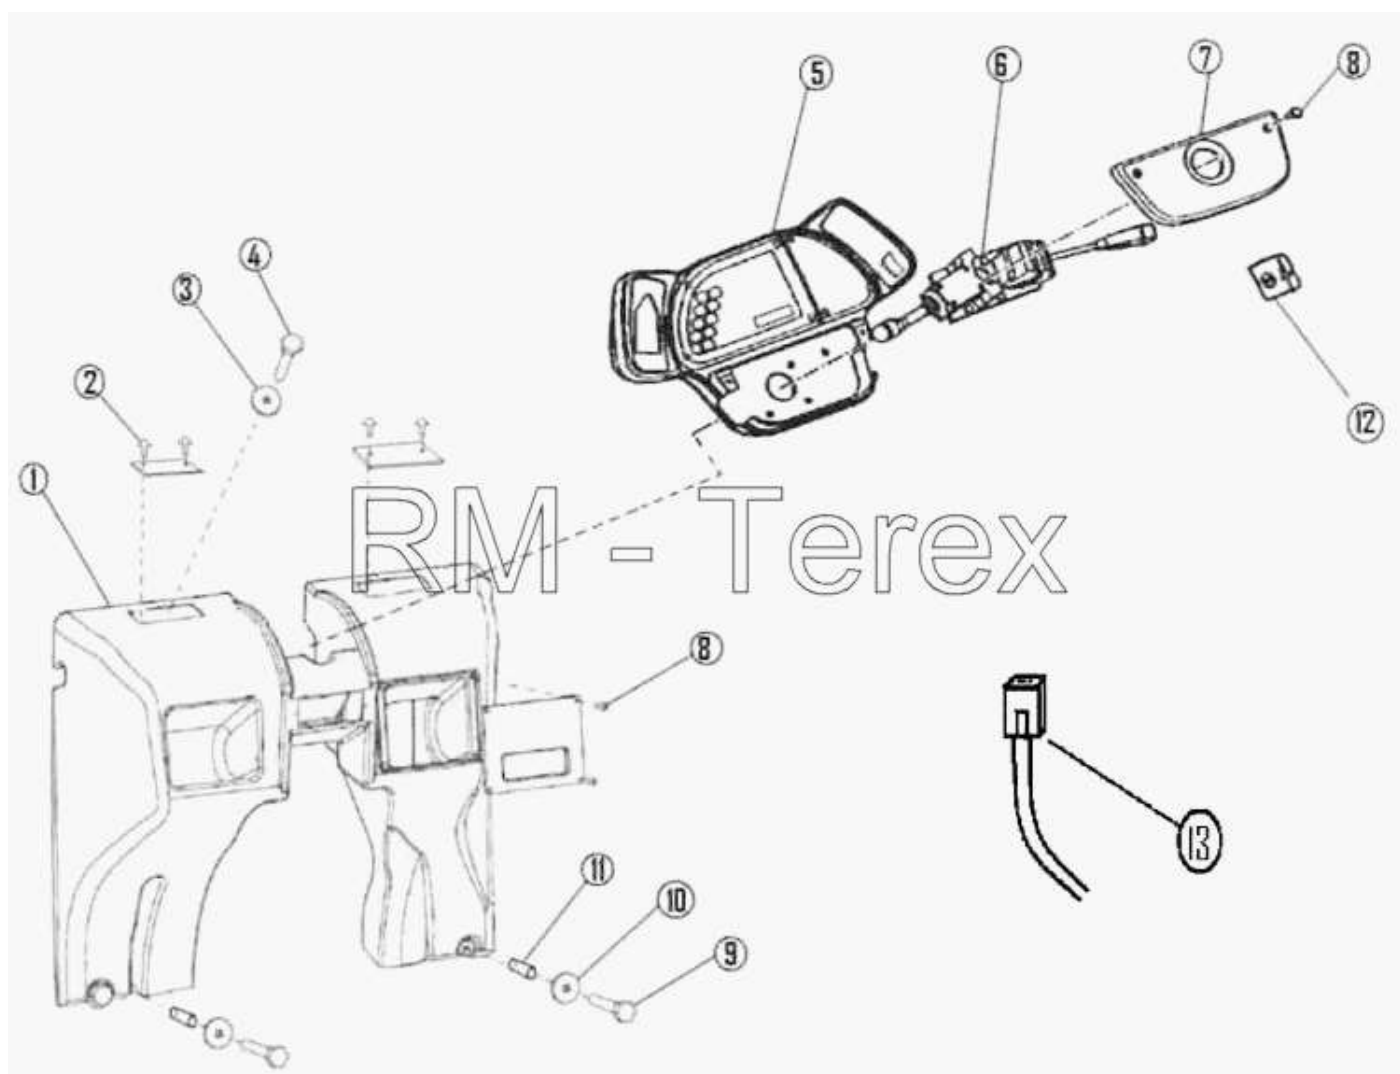

## Передний пульт

№	Артикул детали	Наименование детали
1	1TJ0100M1	Передний пульт
2	3522735M4	Винт сигнала
3	391039X1	Шайба
4	339123X1	Болт

5	6099537M1	Корпус панели приборов
6	Выключатель	Выключатель селекторный
7	6099518M1	Крышка плоская
8	6101591M1	Заклепка
9	339891X1	Болт
10	391039X1	Шайба
11	6101730M1	Композитная дистанционная втулка
12	6101914M1	"Табличка ""вперед -назад"""
13	1D0229	Жгут проводов
13	1TD0003M91	Жгут проводов