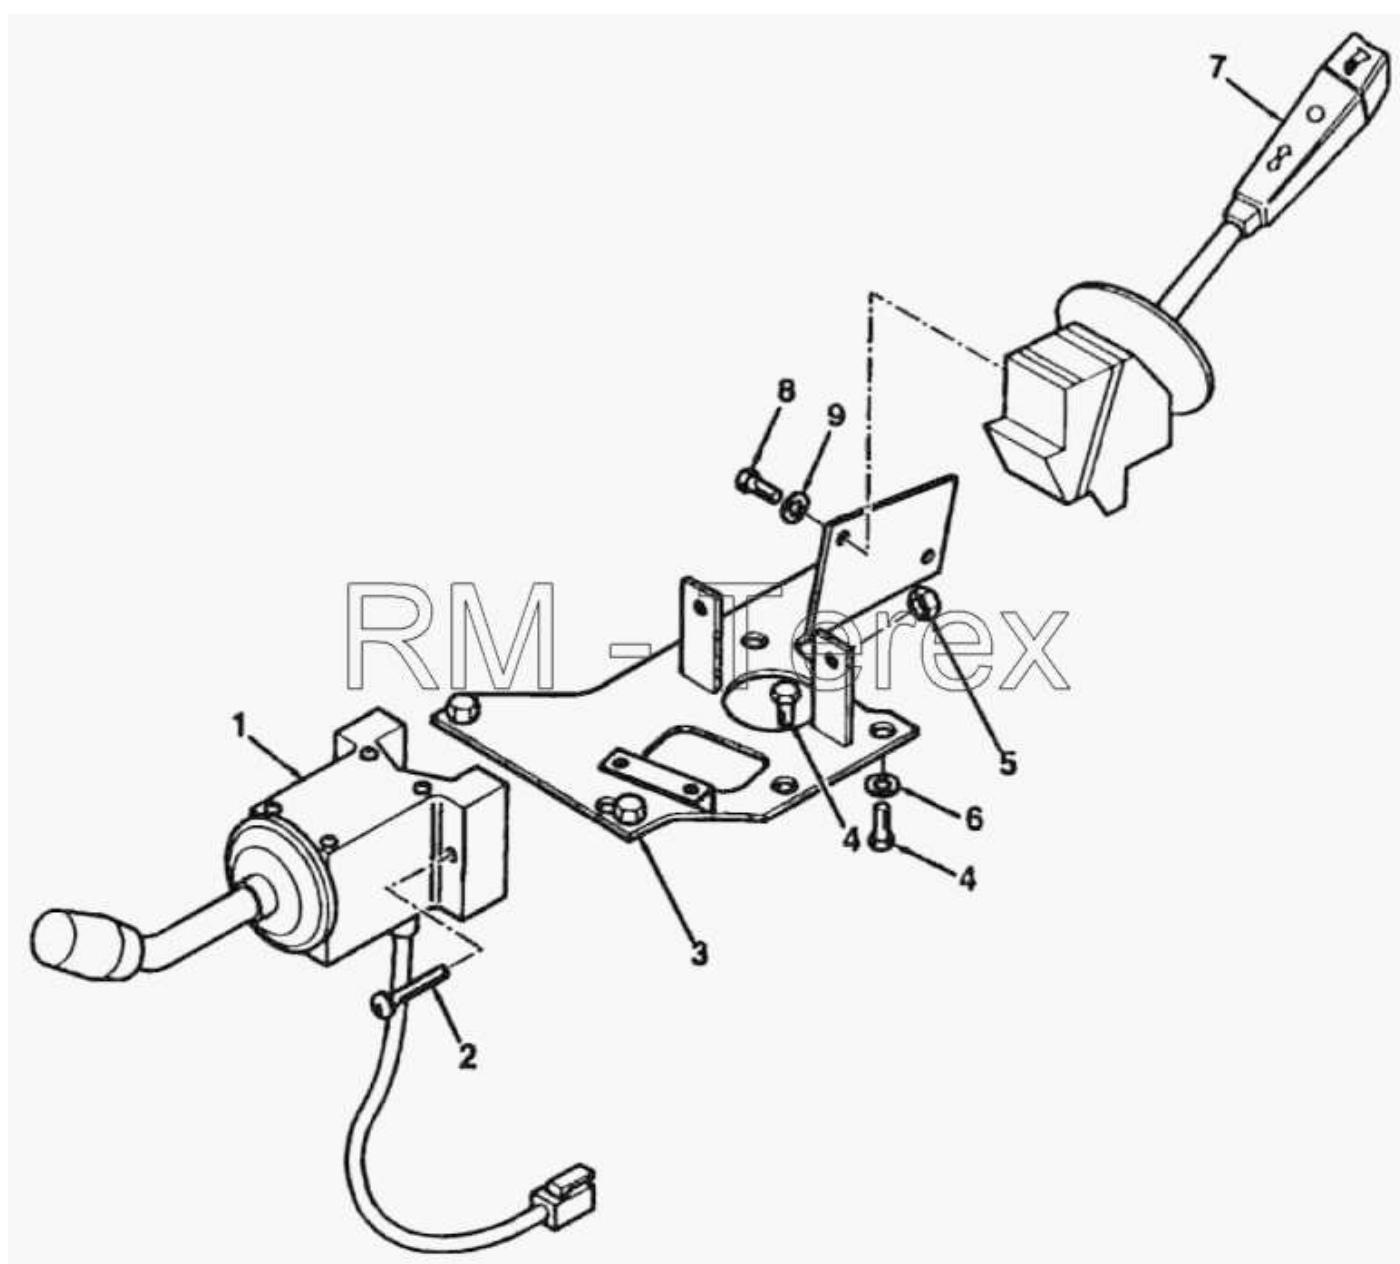

Единый адрес для всех регионов zxt@nt-rt.ru <http://zterex.nt-rt.ru/>

Выключатель вперед, назад

№	Артикул детали	Наименование детали
1	1D0066	Переключатель-коммутатор
2	3009538X1	Винт
3	6107120M91	Кронштейн в сборе
4	339124X1	Болт
5	1441494X1	Гайка
6	390972X1	Шайба
7	3516095M1	Переключатель подрулевой
8	3007932X1	Винт
9	3019560X1	Шайба